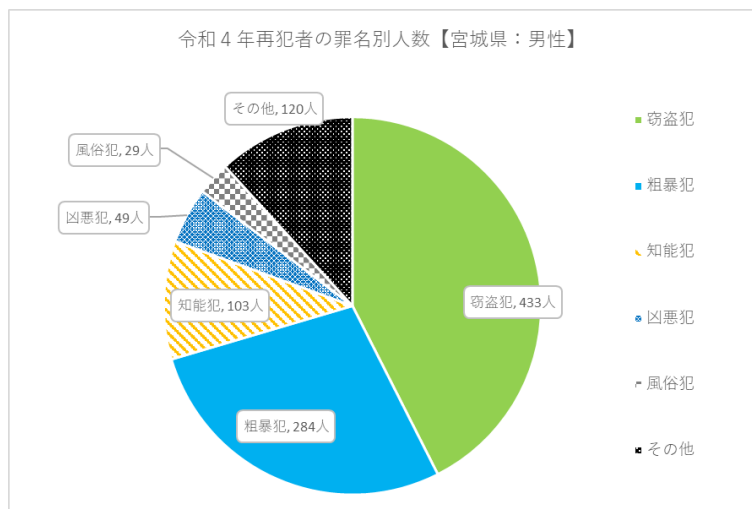

宮城県の再犯者等の状況について

1 宮城県の再犯者の状況

【出典：警察署別 犯罪統計データ（仙台矯正管区集計）】

※再犯者：刑法犯、特別法犯（道路交通法違反を除く）の別を問わず、前科又は前歴を有する者をいう。また犯行時年齢が20歳以上の者を計上している（少年データは含まれない。）。

2 令和4年宮城県の再入者の状況

【出典：刑事施設等の入所者の状況等について（仙台矯正管区提供）】

※再入者：受刑のため刑事施設に入所するのが2度以上の者をいう。