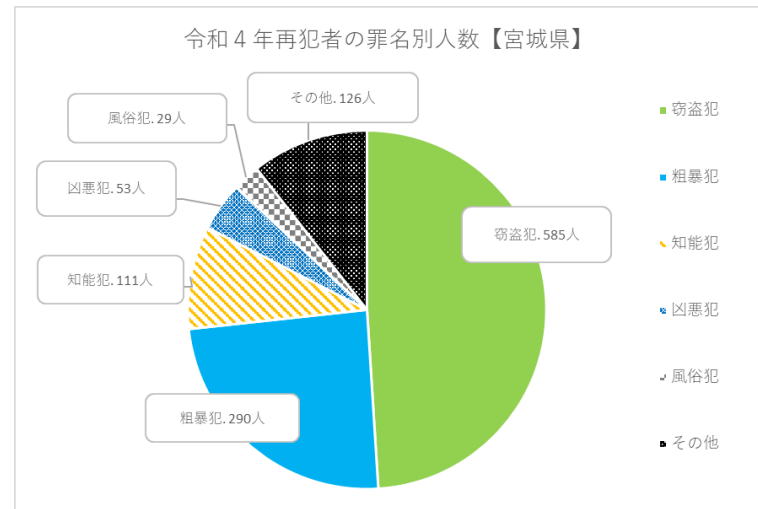

宮城県の再犯者等の状況について

1 宮城県の再犯者の状況

【出典：警察署別 犯罪統計データ（仙台矯正管区集計）】

※再犯者：刑法犯、特別法犯（道路交通法違反を除く）の別を問わず、前科又は前歴を有する者をいう。また犯行時年齢が20歳以上の者を計上している（少年データは含まれない。）。

2 令和4年宮城県の再入者の状況

【出典：刑事施設等の入所者の状況等について（仙台矯正管区提供）】

※再入者：受刑のため刑事施設に入所するのが2度以上の者をいう。