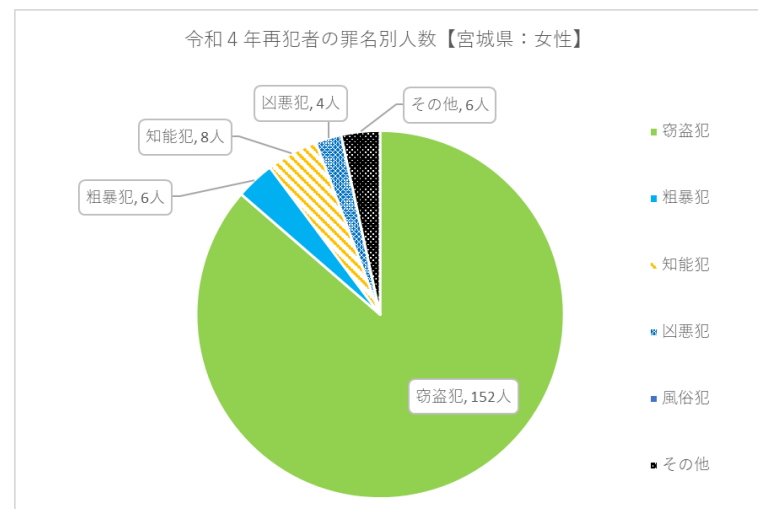

宮城県の再犯者等の状況について

1 宮城県の再犯者の状況

【出典：警察署別 犯罪統計データ（仙台矯正管区集計）】

※再犯者：刑法犯、特別法犯（道路交通法違反を除く）の別を問わず、前科又は前歴を有する者をいう。また犯行時年齢が20歳以上の者を計上している（少年データは含まれない。）。

2 令和4年宮城県の再入者の状況

【出典：刑事施設等の入所者の状況等について（仙台矯正管区提供）】

※再入者：受刑のため刑事施設に入所するのが2度以上の者をいう。