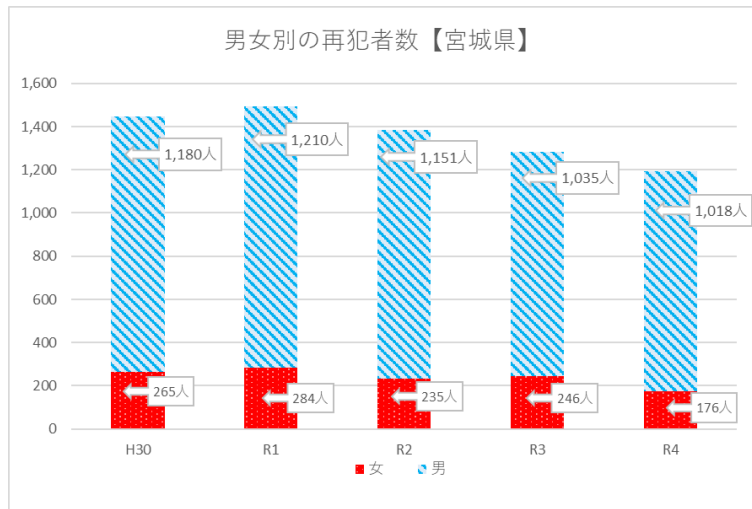

宮城県の再犯者等の状況について

1 宮城県の再犯者の状況

【出典：警察署別 犯罪統計データ（仙台矯正管区集計）】

※再犯者：刑法犯、特別法犯（道路交通法違反を除く）の別を問わず、前科又は前歴を有する者をいう。また犯行時年齢が20歳以上の者を計上している（少年データは含まれない。）。

2 令和4年宮城県の再入者の状況

【出典：刑事施設等の入所者の状況等について（仙台矯正管区提供）】

※再入者：受刑のため刑事施設に入所するのが2度以上の者をいう。