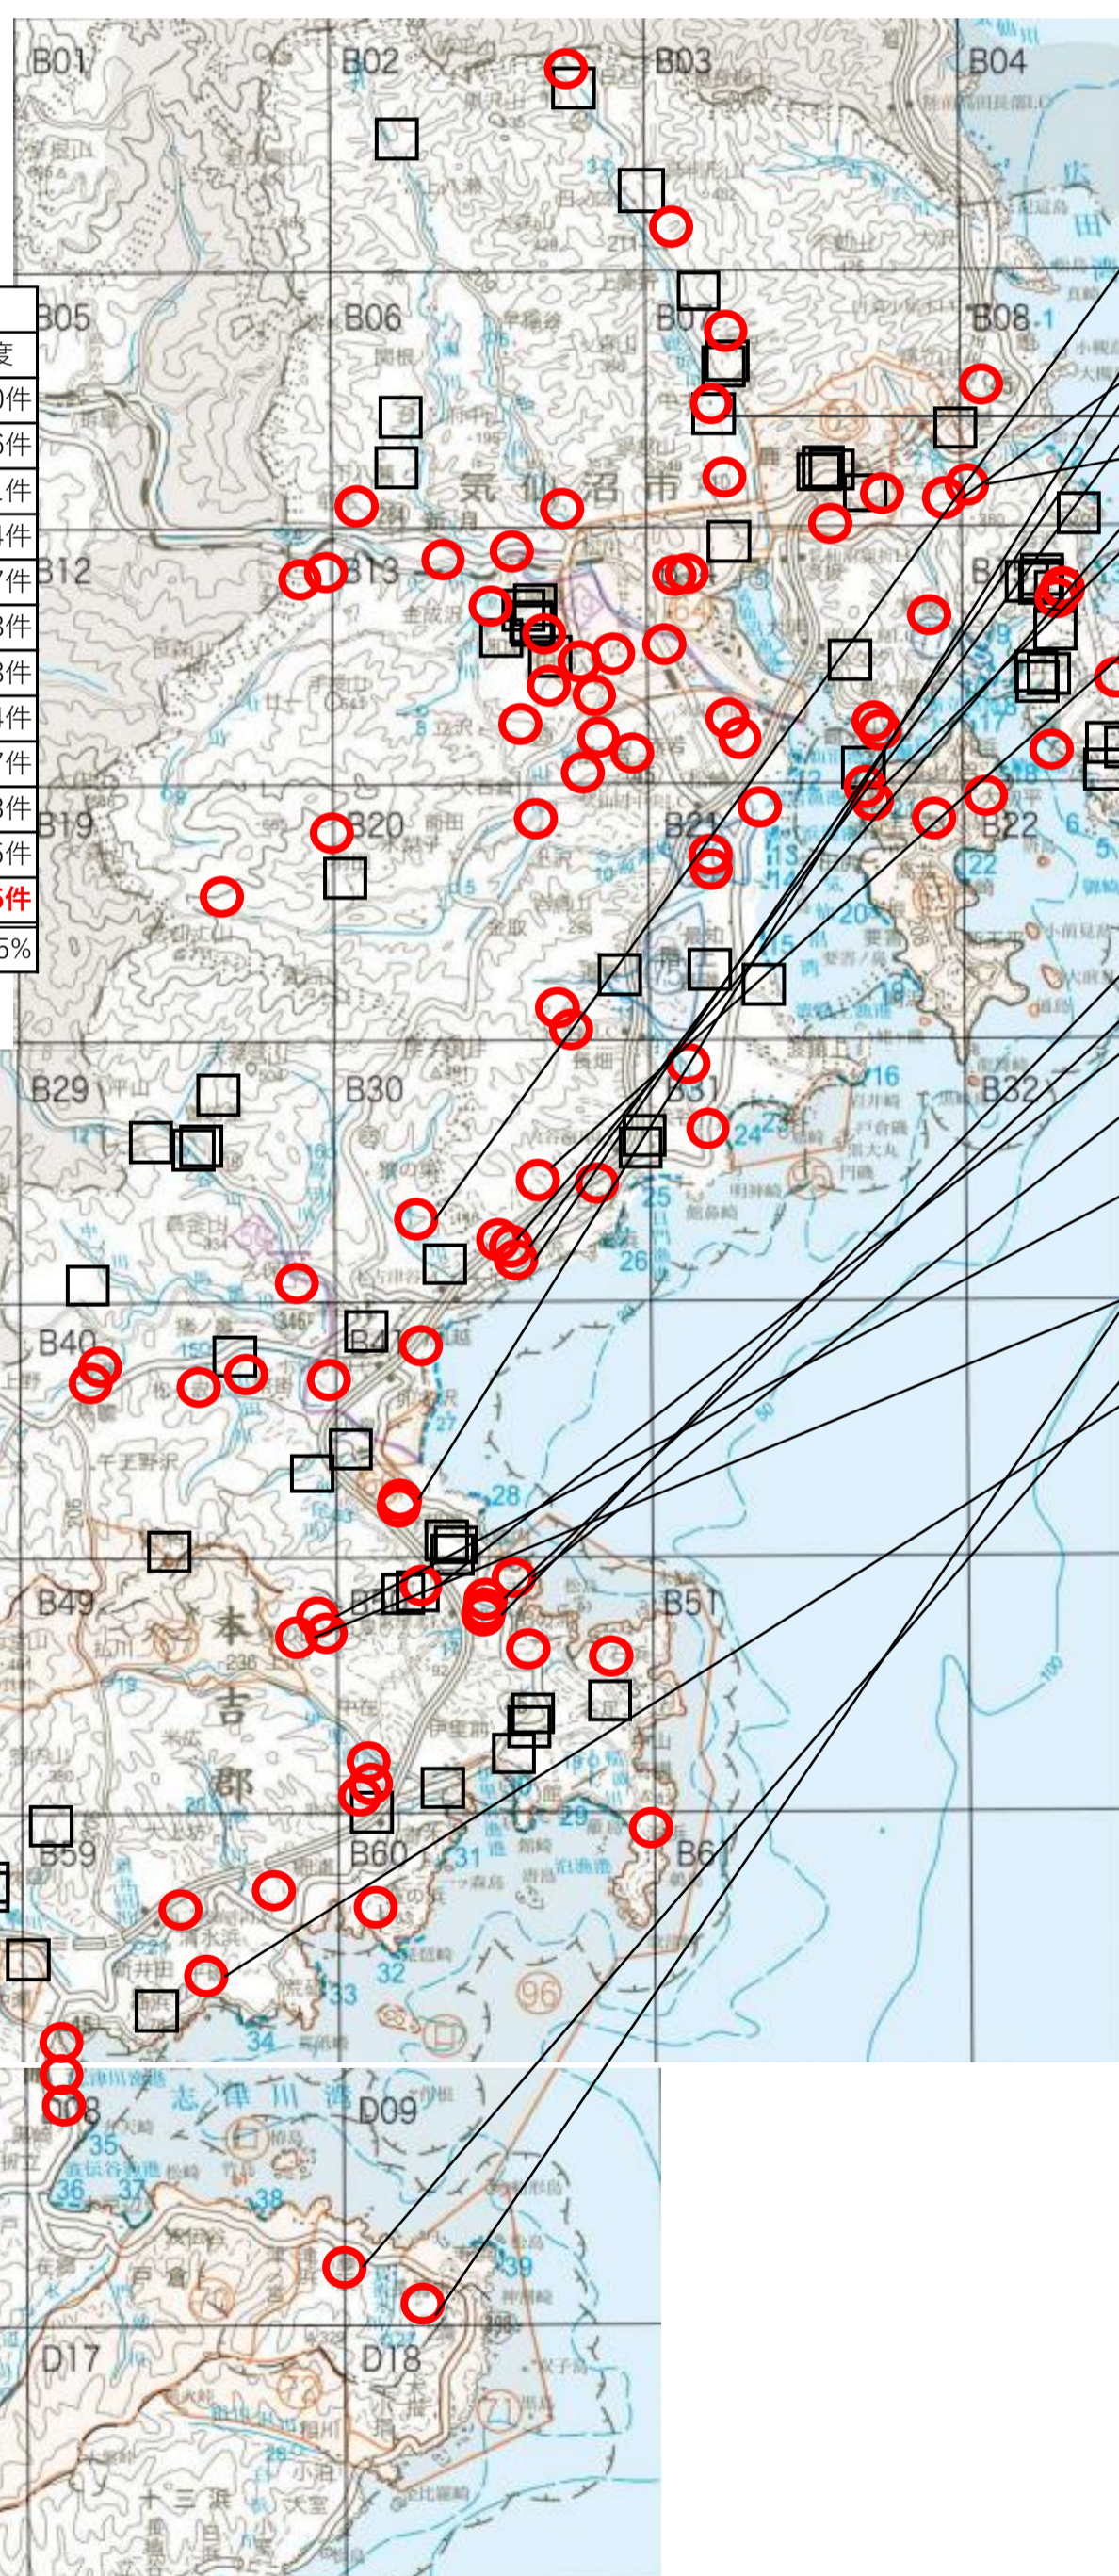

クマ出没情報

令和7年度 最終版

【気仙沼管内】 R7年度 ツキノワグマ出没情報 位置図

□ : R6年度出没情報箇所

○ : R7年度出没情報箇所

【出没情報件数】

	月計		累計	
	R6年度	R7年度	R6年度	R7年度
4月	0件	0件	0件	0件
5月	2件	6件	2件	6件
6月	32件	5件	34件	11件
7月	18件	3件	52件	14件
8月	2件	3件	54件	17件
9月	4件	1件	58件	18件
10月	5件	10件	63件	28件
11月	2件	26件	65件	54件
12月	3件	23件	68件	77件
1月	7件	16件	75件	93件
2月	1件	2件	76件	95件
3月	0件	0件	76件	95件
合計	76件	95件	前年同時期比	125%

- 1月 3日 13:20 気仙沼市本吉町林の沢地内
- 1月 6日 5:00 気仙沼市本吉町菅の沢地内
- 1月 6日 18:30 気仙沼市本吉町赤牛地内
- 1月 9日 15:30 気仙沼市本吉町小金沢地内
- 1月19日 7:50 気仙沼市唐桑町只越地内
- 1月21日 20:00 気仙沼市本吉町小金沢地内
- 1月26日 6:30 気仙沼市磯草地内
- 2月 2日 8:50 気仙沼市唐桑町只越地内
- 2月26日 17:30 気仙沼市本吉町山谷地内
- 1月 1日 22:52 南三陸町歌津中野地内
- 1月 3日 7:35 南三陸町歌津中野地内
- 1月 3日 19:30 南三陸町歌津草木沢地内
- 1月 4日 19:10 南三陸町歌津浪板地内
- 1月 8日 10:00 南三陸町戸倉字太田地内
- 1月 9日 20:40 南三陸町歌津字石泉地内
- 1月10日 11:15 南三陸町戸倉字藤浜地内
- 1月14日 17:00 南三陸町歌津字石泉地内
- 1月17日 15:25 南三陸町志津川深田地内

クマに出会わないためには？

1. 目撃等情報に注意して、出没場所には近づかない!
2. クマ鈴やラジオなどを携帯して自分の存在を知らせよう!
3. 朝夕のクマの活動時間に気をつけ、一人での行動は避けよう!
4. 生ゴミ等は放置せず持ち帰り、クマを誘因する物を除去する!
5. クマの爪痕やフンなどを見つけたら、すぐその場を離れよう!

★クマの季節毎の生態について

春：若いクマが親離れし、行動範囲を広げるため、若いクマの出没が増加

夏：繁殖期のため、行動圏が広くなり、普段行動しない地域でも出没することがある

秋：冬ごもりに備え、餌を求めて行動活発化