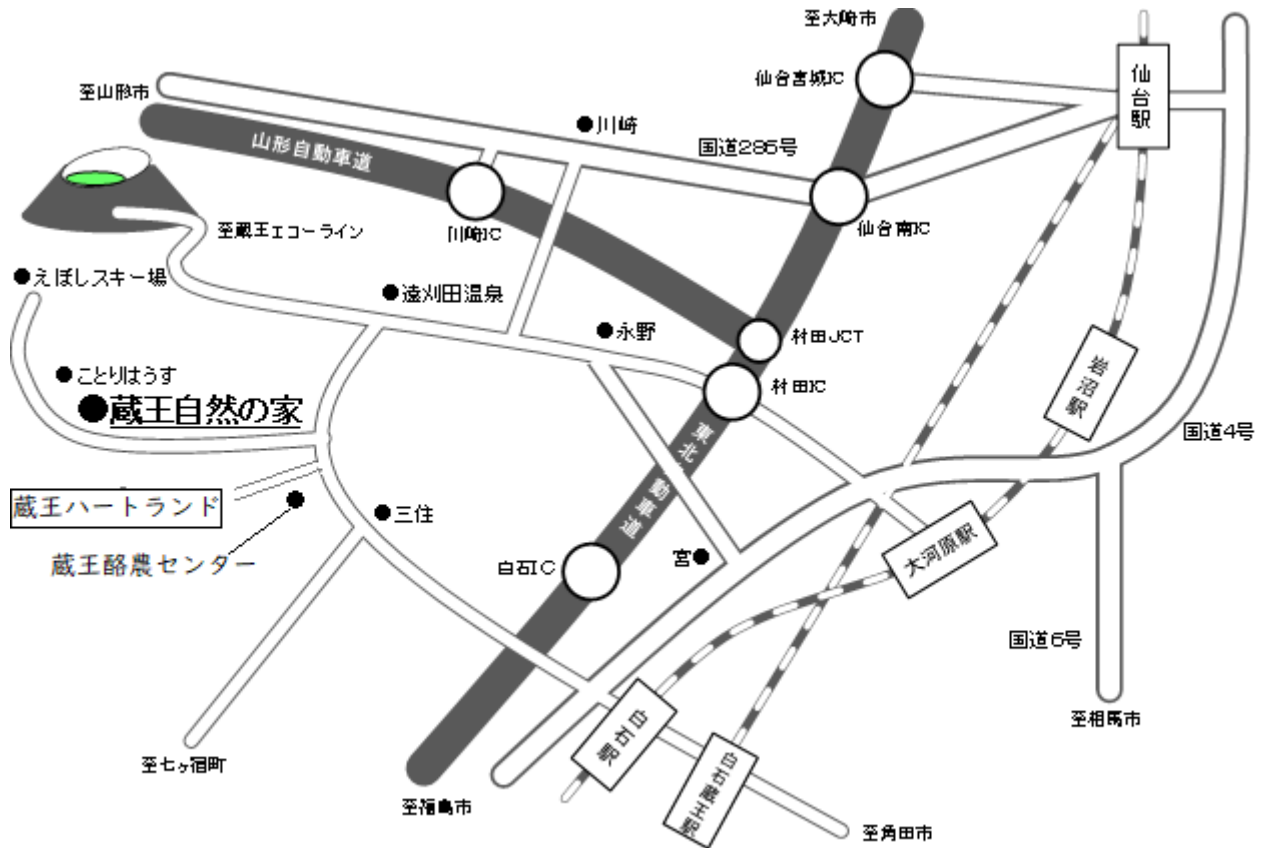

宮城県蔵王自然の家の交通案内

交通案内

◇ミヤコーバス利用

遠刈田温泉バス停着

◆路線バス

- ・東北本線大河原駅から 約45分
- ・東北本線白石駅から 約40分
- ・東北新幹線白石蔵王駅から 約50分

◆高速バス

- ・仙台駅前から 約60分

※遠刈田温泉バス停からはタクシー等を利用ください。

◇自家用車利用

- ・遠刈田温泉バス停から 約4km
- ・東北自動車道白石ICから 約17km
- ・東北自動車道村田ICから 約20km
- ・仙台駅前から 約50km