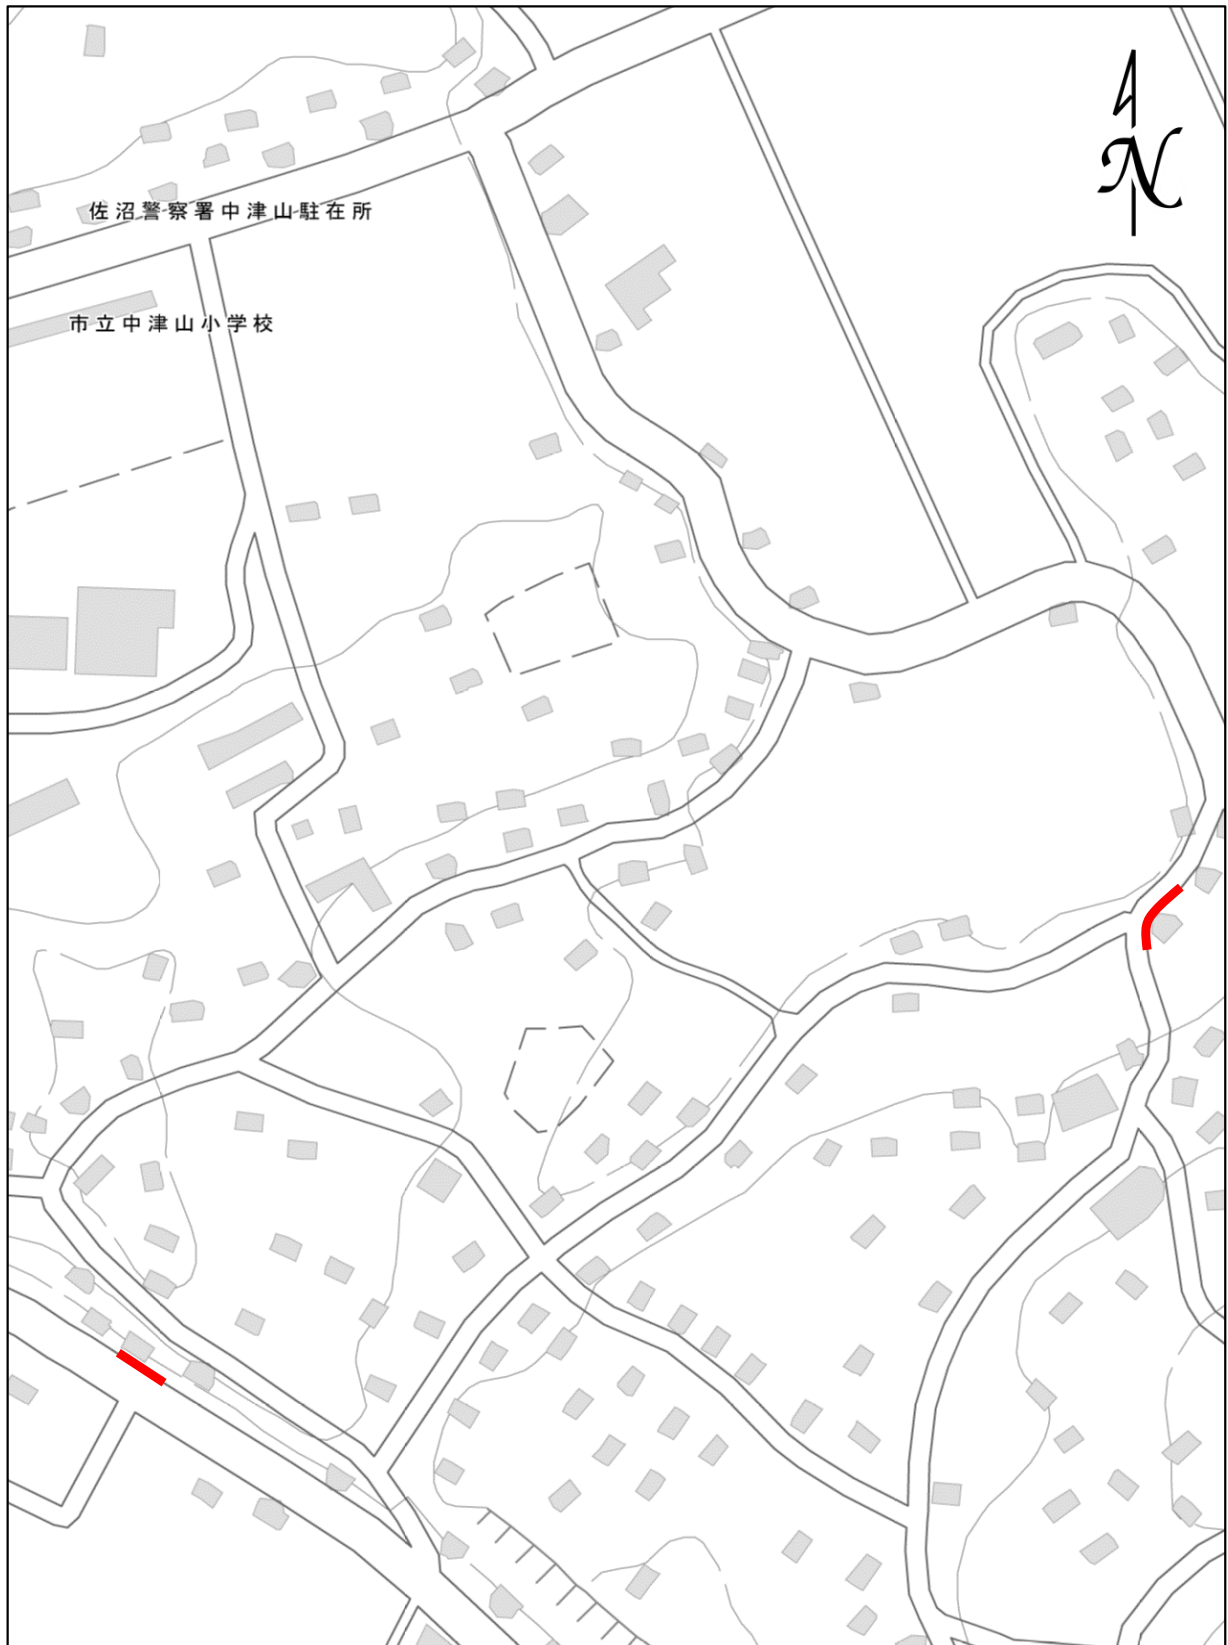

■危険ブロック塀等の位置図

小学校名	中津山小学校
地区名	登米市米山町中津山字羽場、字清水

- ・この地図は、国土地理院長の承認を得て、同院発行の電子地形図（タイル）を複製したものである。（測量法に基づく国土地理院承認（複製）R5JHf194）
- ・本製品を複製する場合には、国土地理院の長の承認を得なければならない。