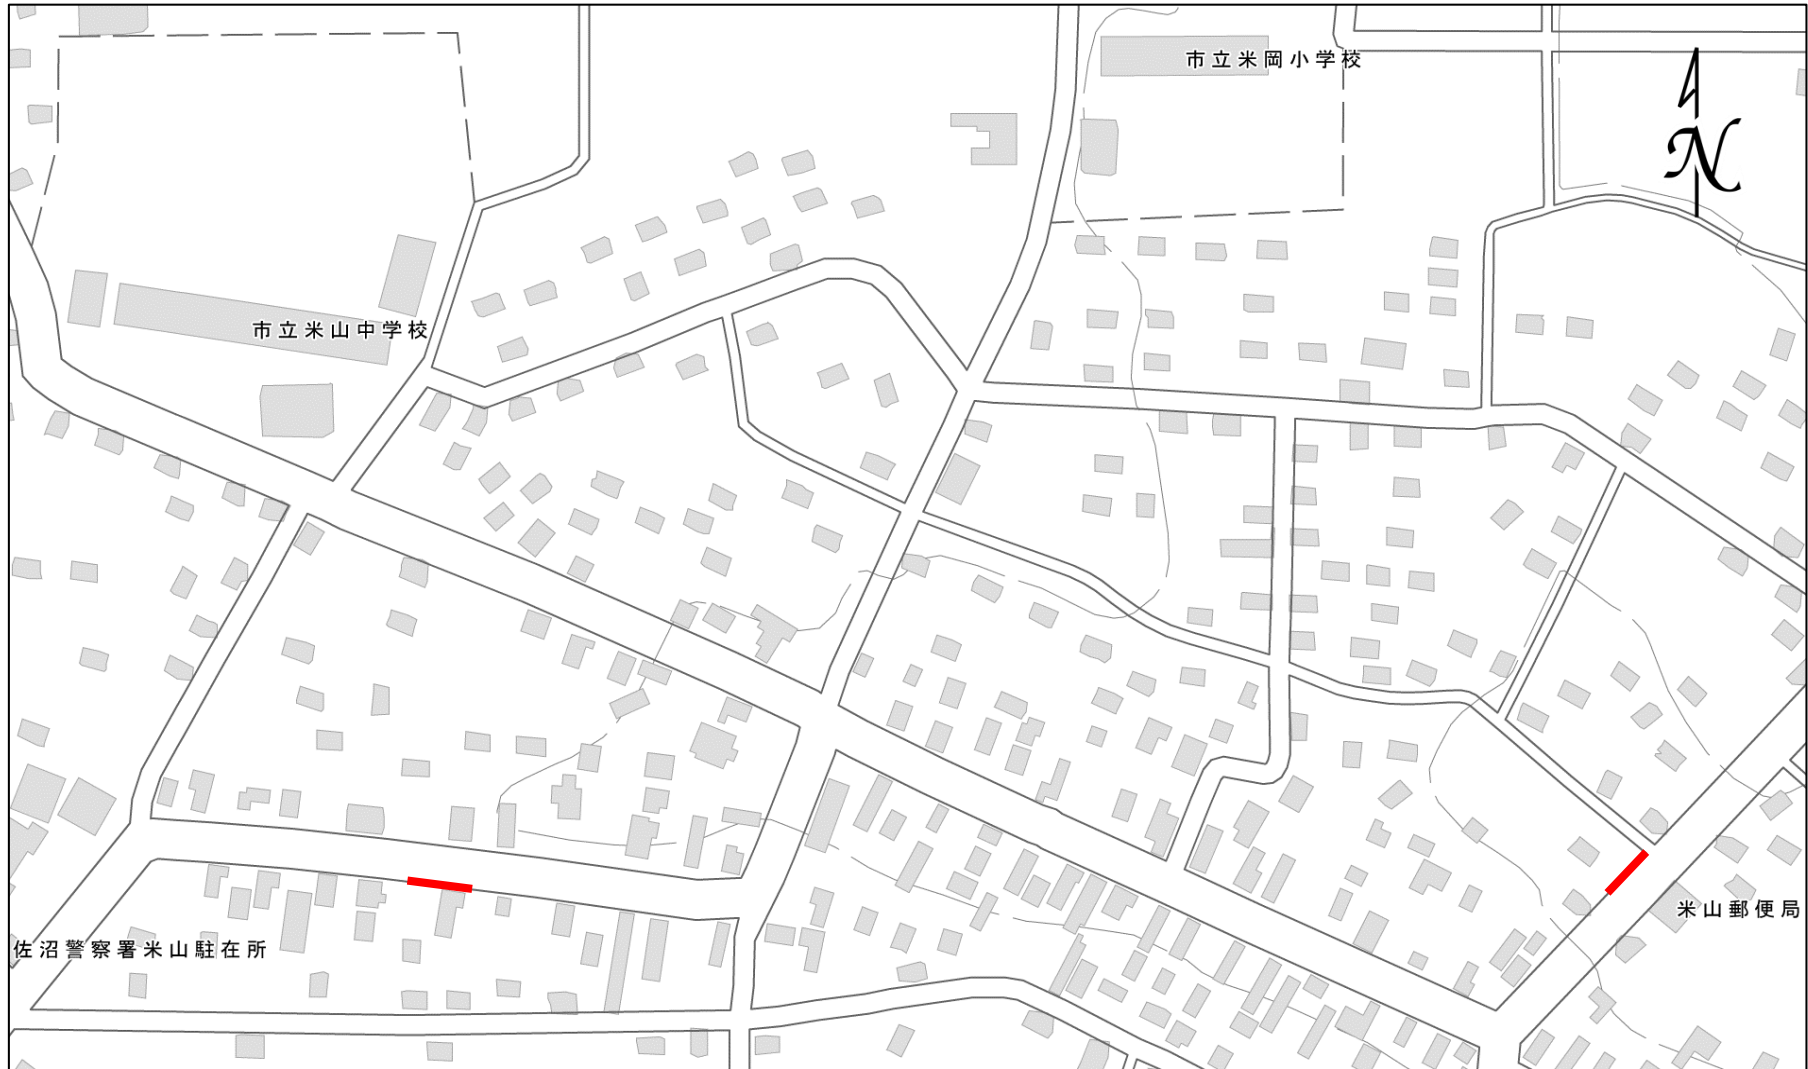

■危険ブロック塀等の位置図

小学校名	米岡小学校
地区名	登米市米山町西野字新町、字八軒小路

- ・この地図は、国土地理院長の承認を得て、同院発行の電子地形図（タイル）を複製したものである。（測量法に基づく国土地理院承認（複製）R5JHf194）
- ・本製品を複製する場合には、国土地理院の長の承認を得なければならない。