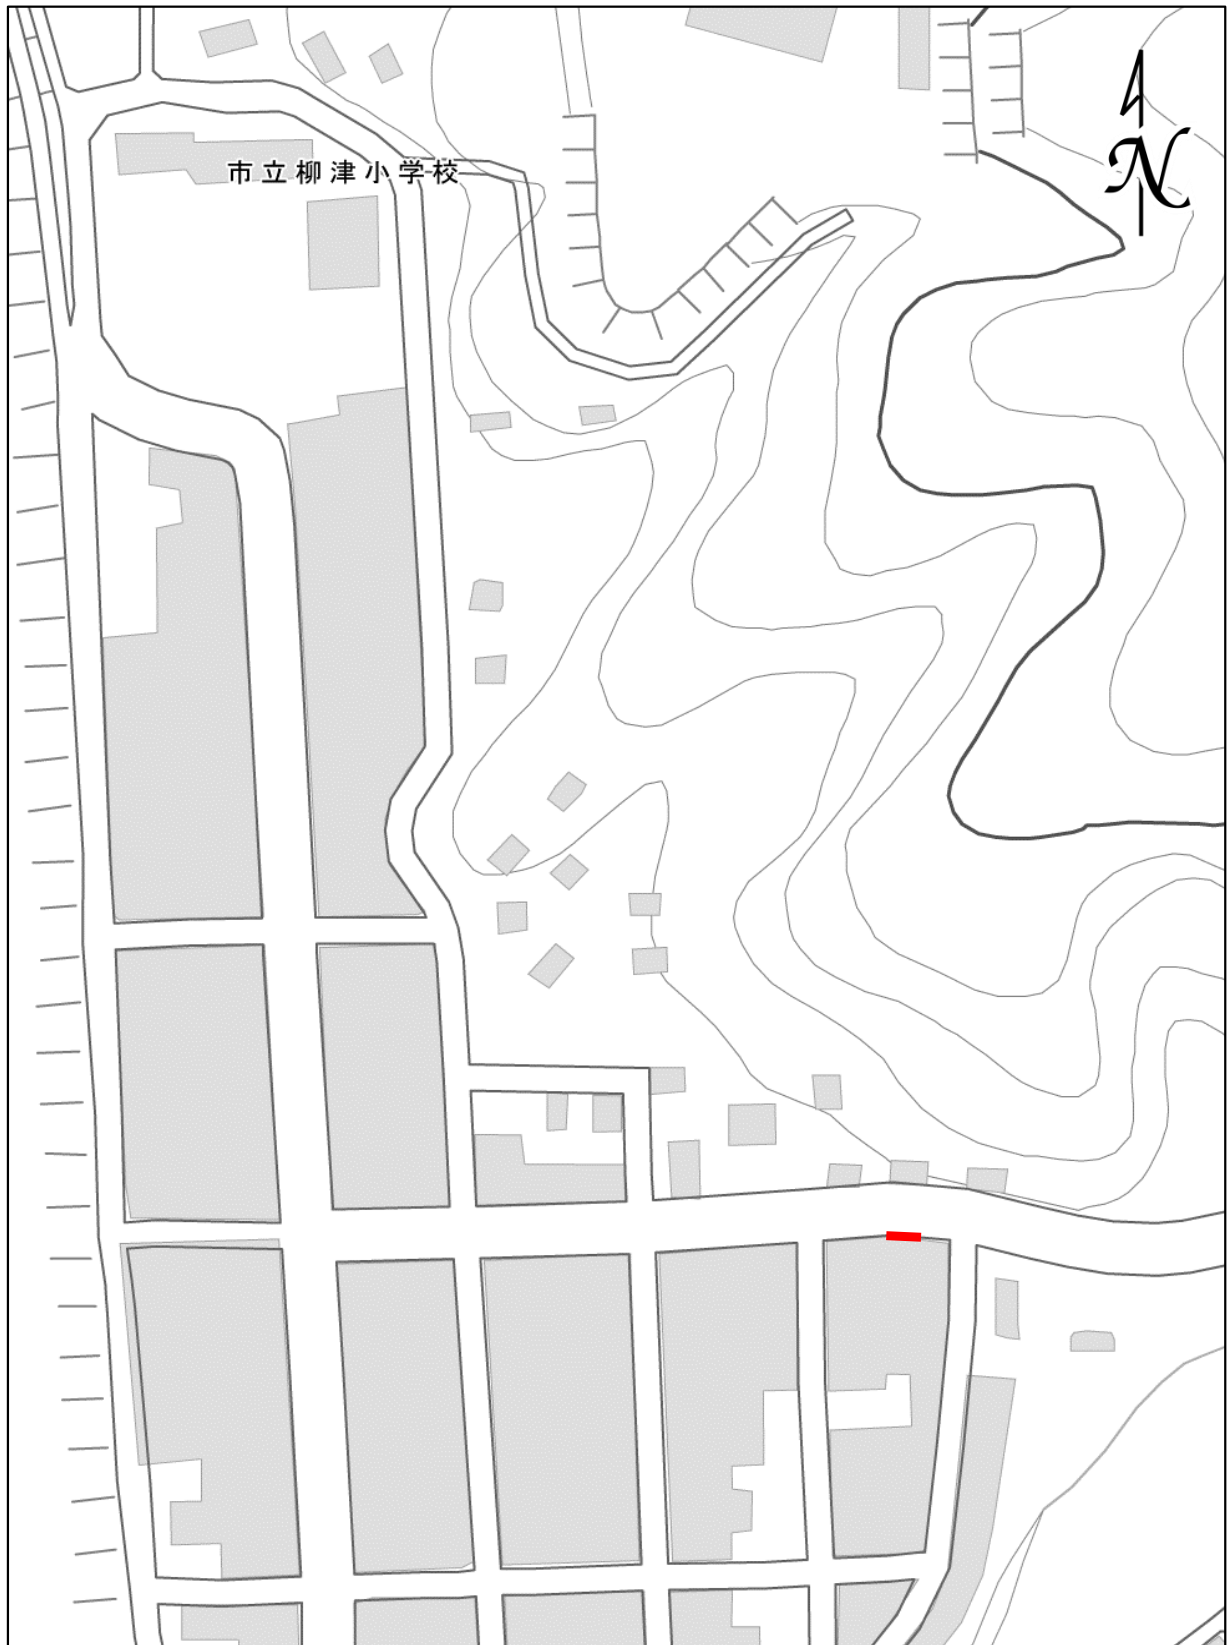

■危険ブロック塀等の位置図

小学校名	柳津小学校
地区名	登米市津山町柳津字本町

- ・この地図は、国土地理院長の承認を得て、同院発行の電子地形図（タイル）を複製したものである。（測量法に基づく国土地理院承認（複製）R5JHf194）
- ・本製品を複製する場合には、国土地理院の長の承認を得なければならない。