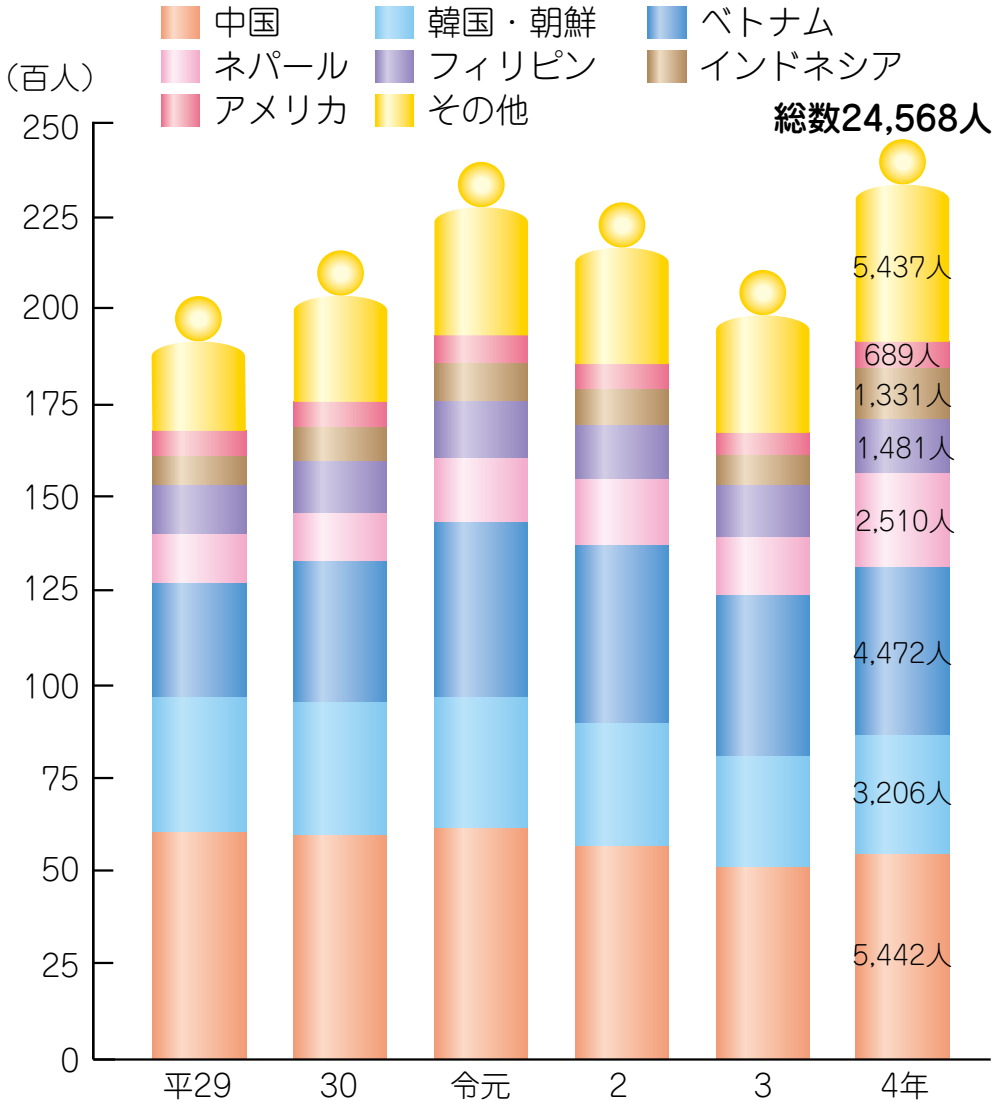

# 国際交流

## 在留外国人数（各年12月31日現在）

資料：法務省入国管理局「在留外国人統計」

※出入国管理及び難民認定法に規定する中長期在留者及び特別永住者の合計

資料：法務省出入国在留管理庁「在留外国人統計」