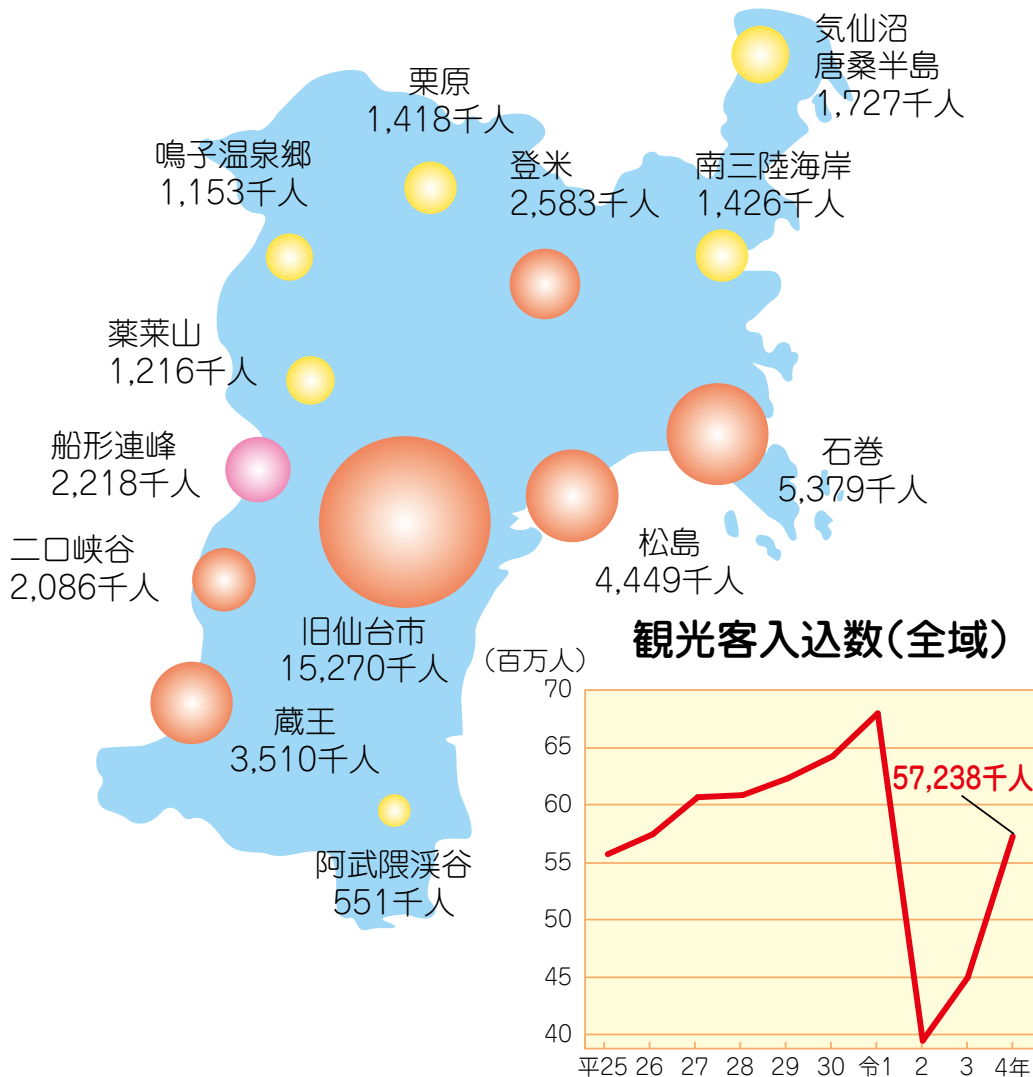

主要地別觀光客入込数 (令和4年)

資料：県観光政策課「観光統計概要」