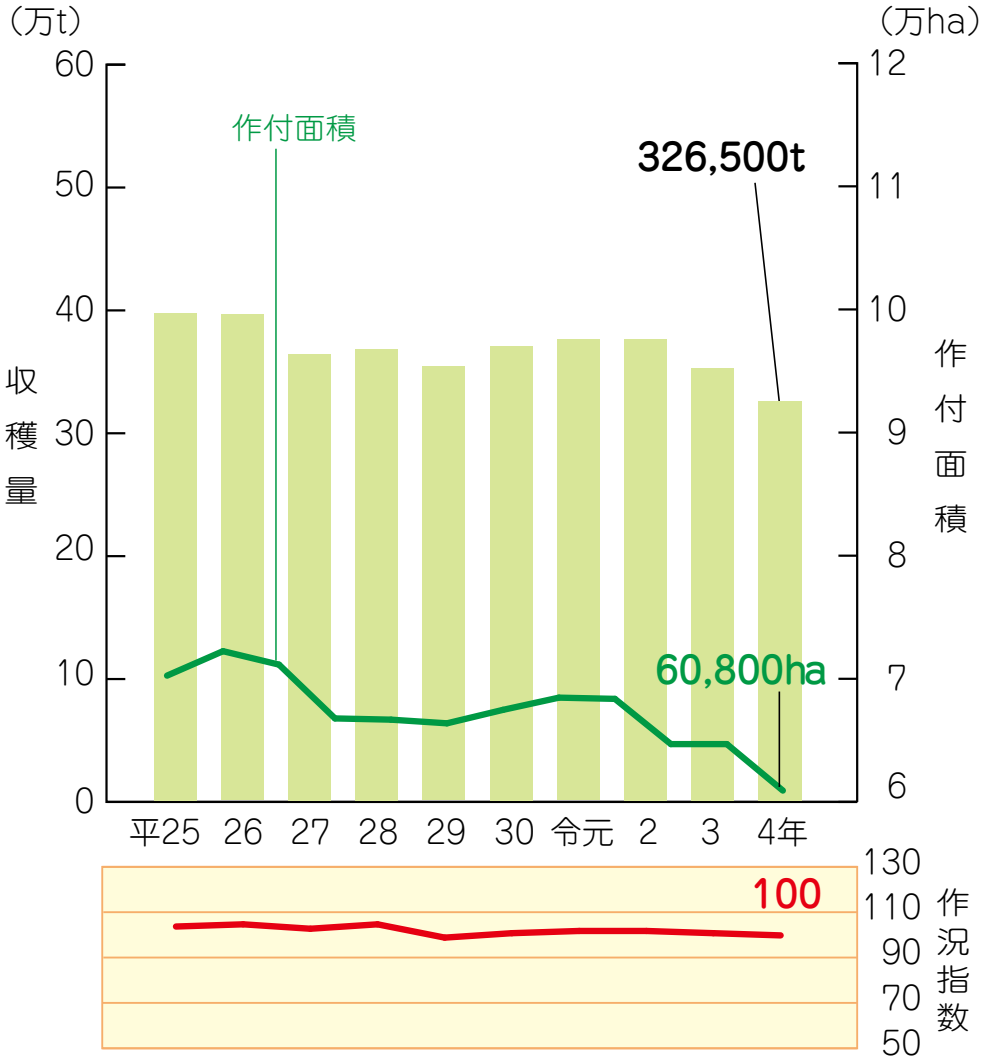

水稻作付面積・収穫量・作況指数

資料：農林水産省「作物統計調査」
 (注：水稻作付面積は青刈り稲を除く)