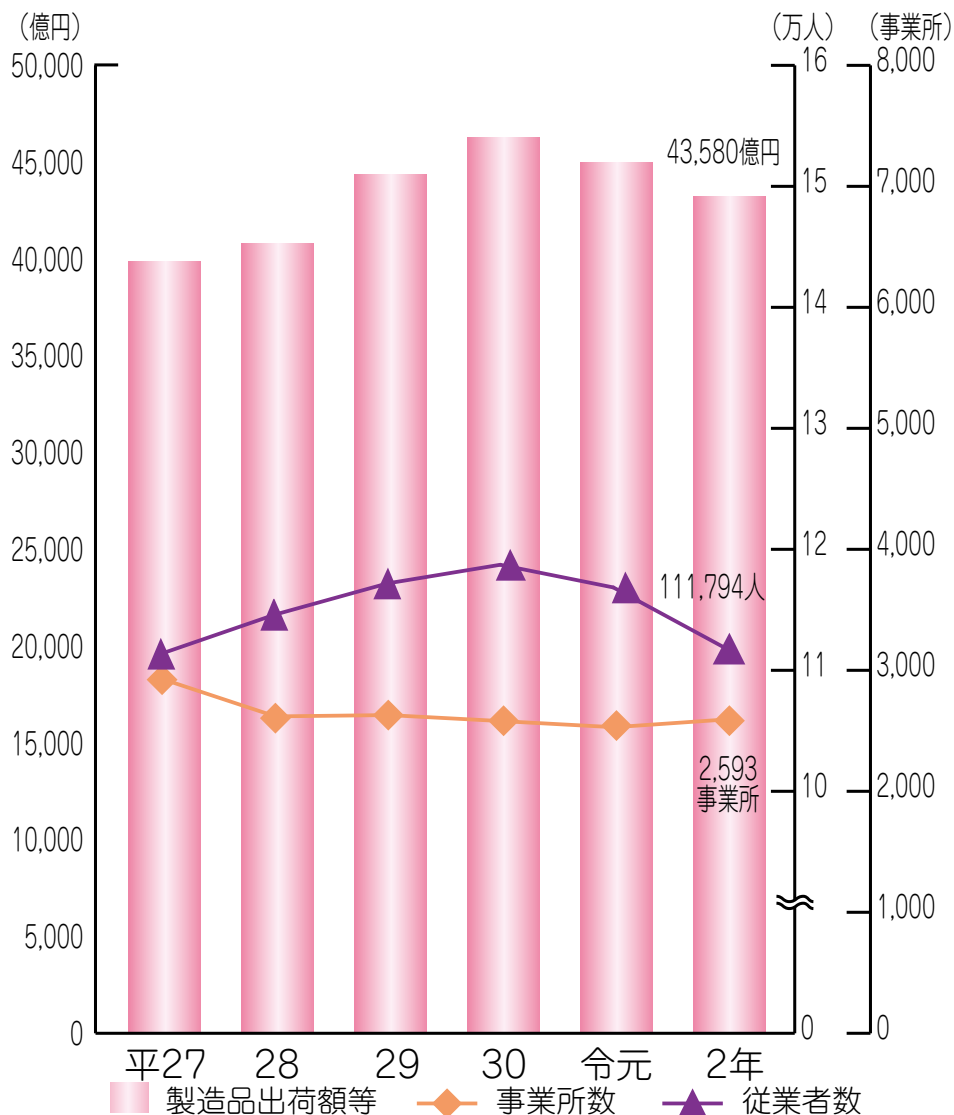

製造業における事業所数・従業者数・製造品出荷額等の推移

(従業者4人以上の事業所)

資料：総務省・経済産業省「令和3年経済センサス-活動調査 産業別集計(製造業に関する集計)」