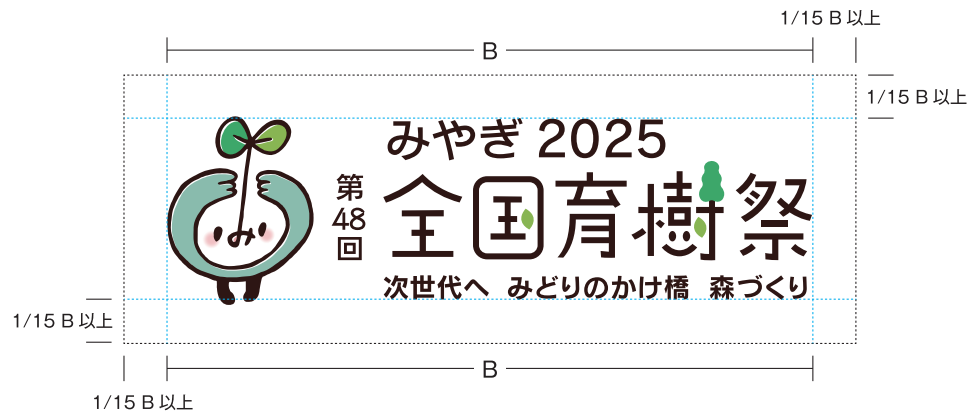

使用例 03・・・シンボルマーク・大会テーマ・みやぎ 2025 の削除

使用例 04・・・シンボルマークのみ

使用例 05・・・大会テーマの削除

使用例 06・・・大会テーマ・ロゴタイプの削除

使用例 07・・・シンボルマーク・みやぎ 2025 の削除

使用例 08・・・大会テーマ・みやぎ 2025 の削除

使用例 09・・・ロゴタイプ・みやぎ 2025 の削除

次世代へ
みどりのかけ橋
森づくり

次世代へ
みどりのかけ橋
森づくり

第48回
全国育樹祭

視認性を確保するため、周辺に一定のアイソレーション（保護領域）を設けてください。

基本形 -1

基本形 -2

基本形 -3

最小使用サイズ

使用禁止例 ログデータは変更加工せずそのまま使用してください。以下のような使用はできません。