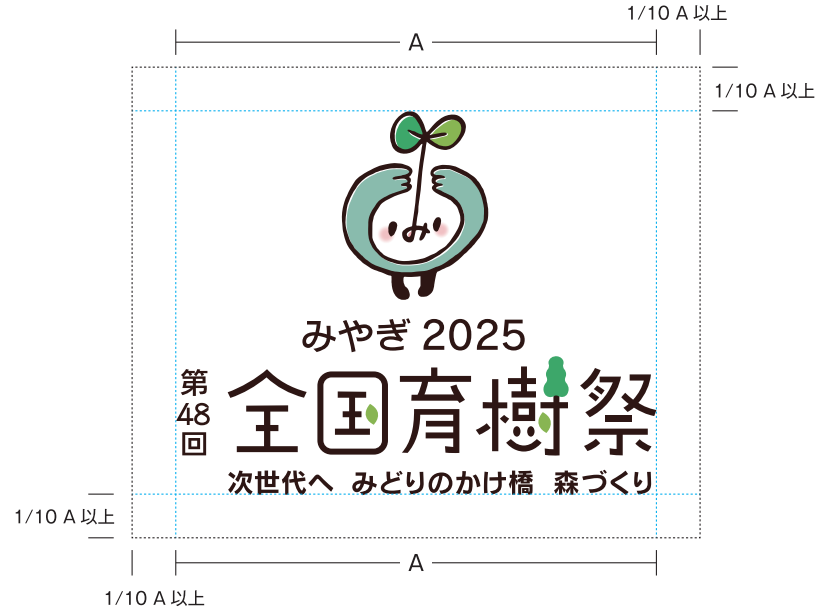

基本形 -1

基本形 -2

基本形 -3

基本形 -1

基本形 -2

基本形 -3

使用例 01・・・シンボルマークの削除

使用例 02・・・シンボルマーク・大会テーマの削除

使用例 03・・・シンボルマーク・大会テーマ・みやぎ 2025 の削除

使用例 04・・・シンボルマークのみ

使用例 05・・・大会テーマの削除

使用例 06・・・大会テーマ・ロゴタイプの削除

使用例 07・・・シンボルマーク・みやぎ 2025 の削除

使用例 08・・・大会テーマ・みやぎ 2025 の削除

使用例 09・・・ロゴタイプ・みやぎ 2025 の削除

次世代へ
みどりのかけ橋
森づくり

次世代へ
みどりのかけ橋
森づくり

第48回
全国育樹祭

視認性を確保するため、周辺に一定のアイソレーション（保護領域）を設けてください。

基本形 -1

基本形 -2

基本形 -3

最小使用サイズ

使用禁止例 ログデータは変更加工せずそのまま使用してください。以下のような使用はできません。