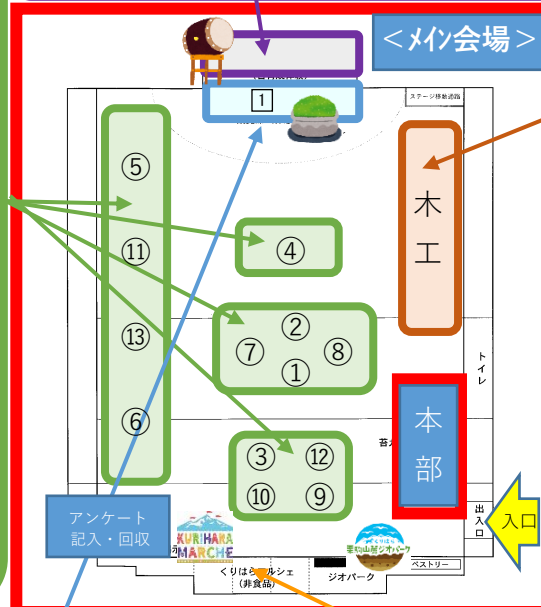

「全国苔フェスティバルin栗原2023」 会場案内図

■苔商品の展示・販売

- ① 栗駒高原森林組合：栗原市
- ② 文字苔っこの会：栗原市
- ③ 株式会社ソーシオ農園：石巻市
- ④ 株式会社モス山形：山形県
  (水景屋RITZ：仙台市)
- ⑤ AGRI & co.inc：川崎町
- ⑥ 島々や：富谷市
- ⑦ 就労継続支援B型
  hana hana：仙台市
- ⑧ らんぼく苔の郷
  (株式会社嵐北商事)：新潟県
- ⑨ よろず屋はち福：仙台市
- ⑩ 苔技術研究所
  by苔むすび合同会社：神奈川県
- ⑪ 苔心：埼玉県
- ⑫ moss shop 291
  (有限会社ビックアロー)：福井県

■ステージイベント(プログラム)

1. 10:00 開会式(あいさつ、来賓紹介、開会宣言)
   10:15 オープニングイベント(築館薬師太鼓奉賛会)
   12:00 創作和太鼓(奉賛会)、各ブース紹介
   15:00 閉会式(大会宣言、あいさつ)

■木工製品の展示・販売

- ・株式会社 KURIMOKU
- ・kamone

■キッチンカー

- ・Bear's Cafe：クレープ各種
- ・くりはらおむすび：おむすび等

■ワークショップ【有料・予約制】

- ① 苔の育成体験「苔を育てる」
  講師：日本苔技術協会
- ② 苔テラリウム製作体験
  講師：水景屋RITZ
- ③ 苔玉製作体験
  講師：文字苔っこの会
  一迫林業研究会
  栗駒高原森林組合