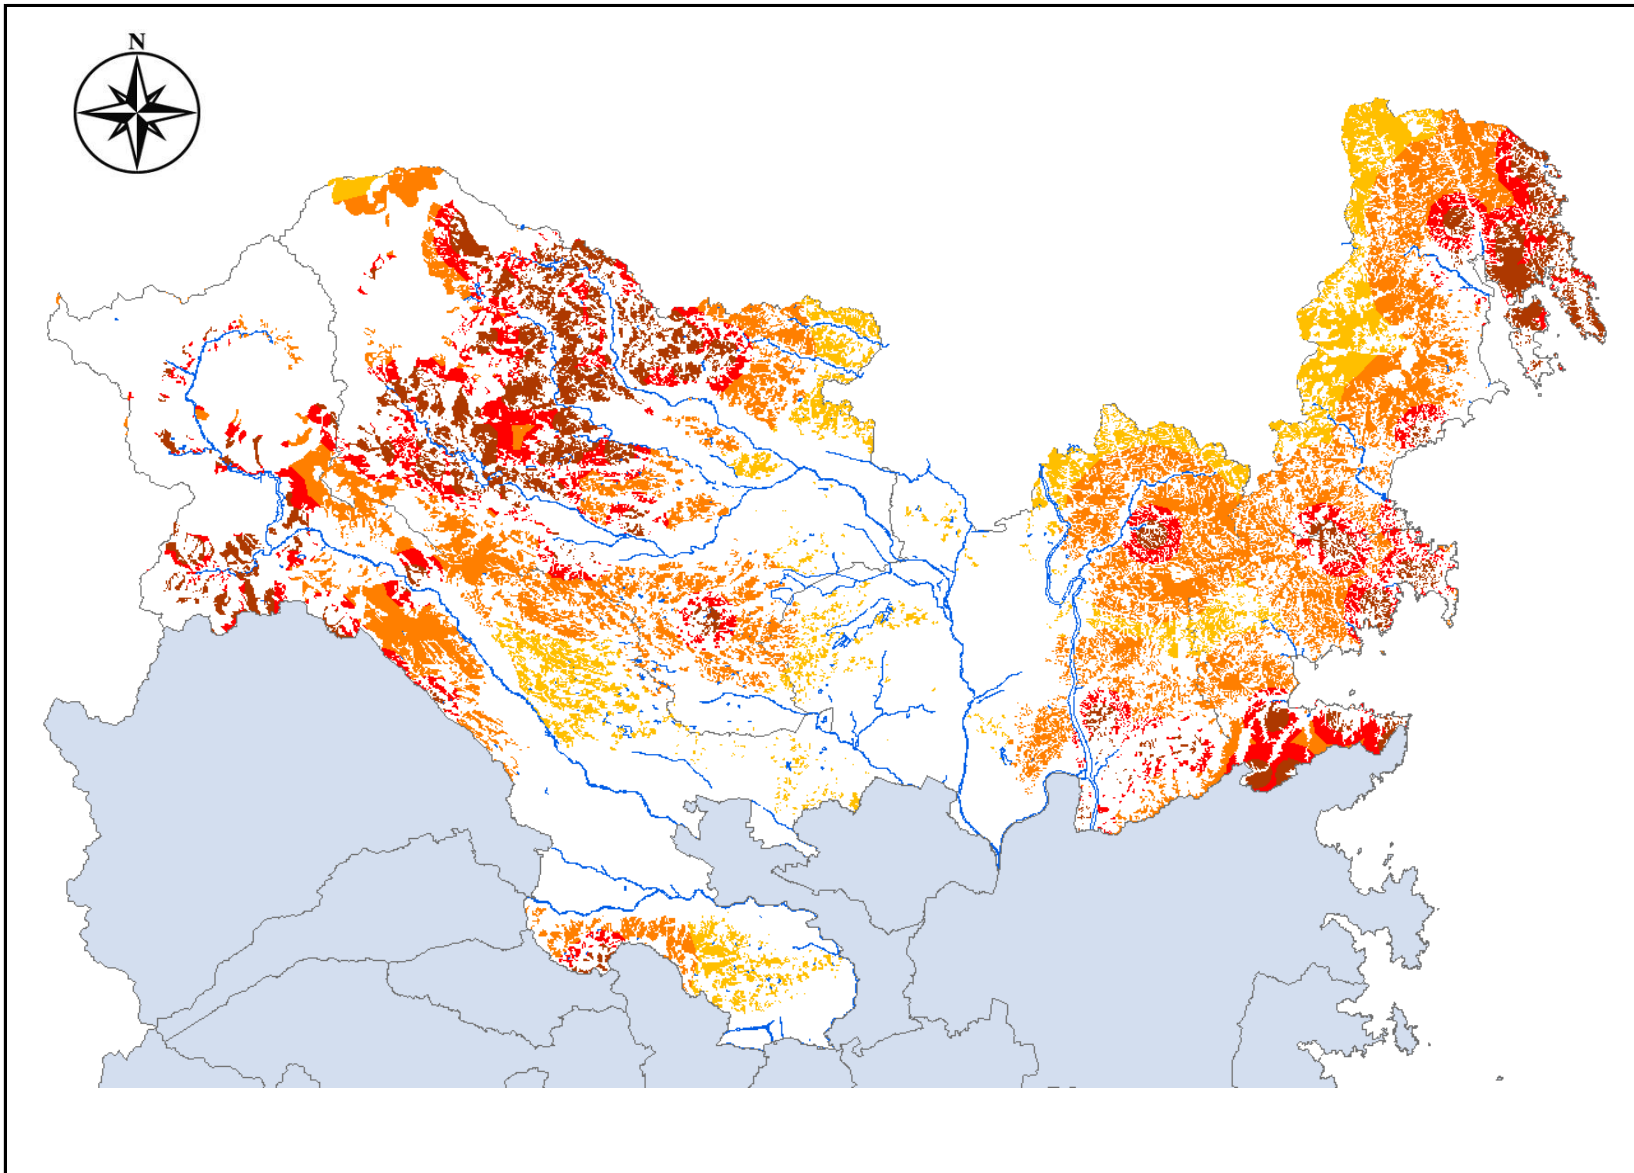

令和6年度宮城県ナラ枯れ被害警戒図(宮城県北部)

本図面は、宮城県北部に位置する4市1町(大崎市, 栗原市, 登米市, 気仙沼市, 南三陸町)における令和6年度ナラ枯れ被害警戒図です。

当該警戒図は、過去の被害拡大傾向解析結果と県内ナラ類植生分布から令和6年度の被害警戒区域を推定したもので、色が濃いほどナラ枯れ被害発生確率や発生量が多くなると予想されます。

令和5年度被害警戒区域