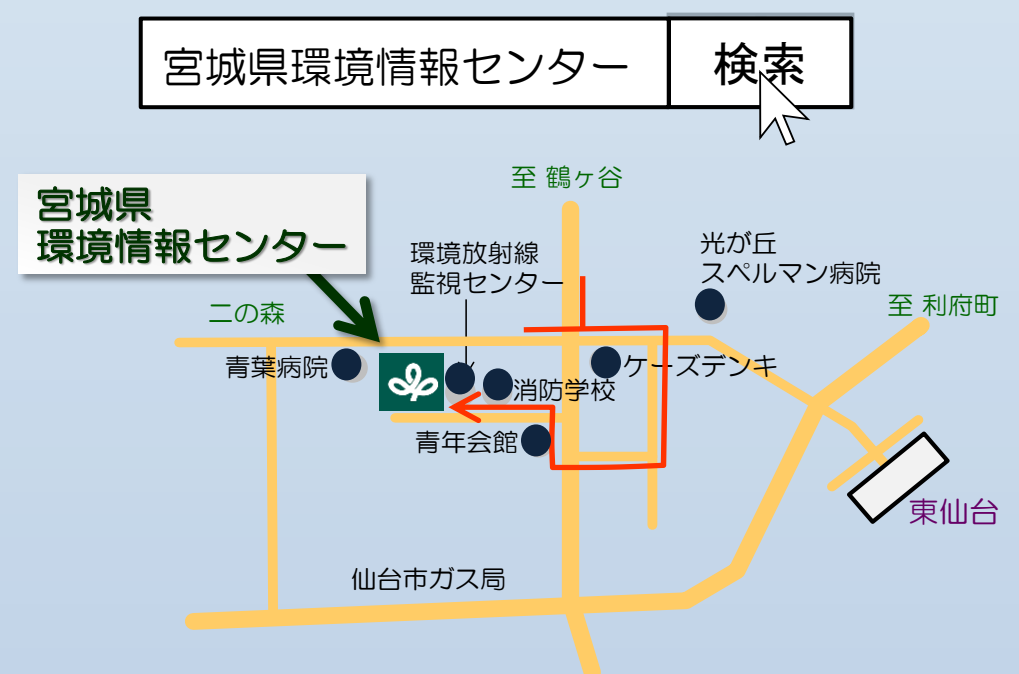

お問い合わせ先

宮城県保健環境センター 企画総務部
電話：022-352-3862
メール：iphe-kikaku@pref.miyagi.lg.jp