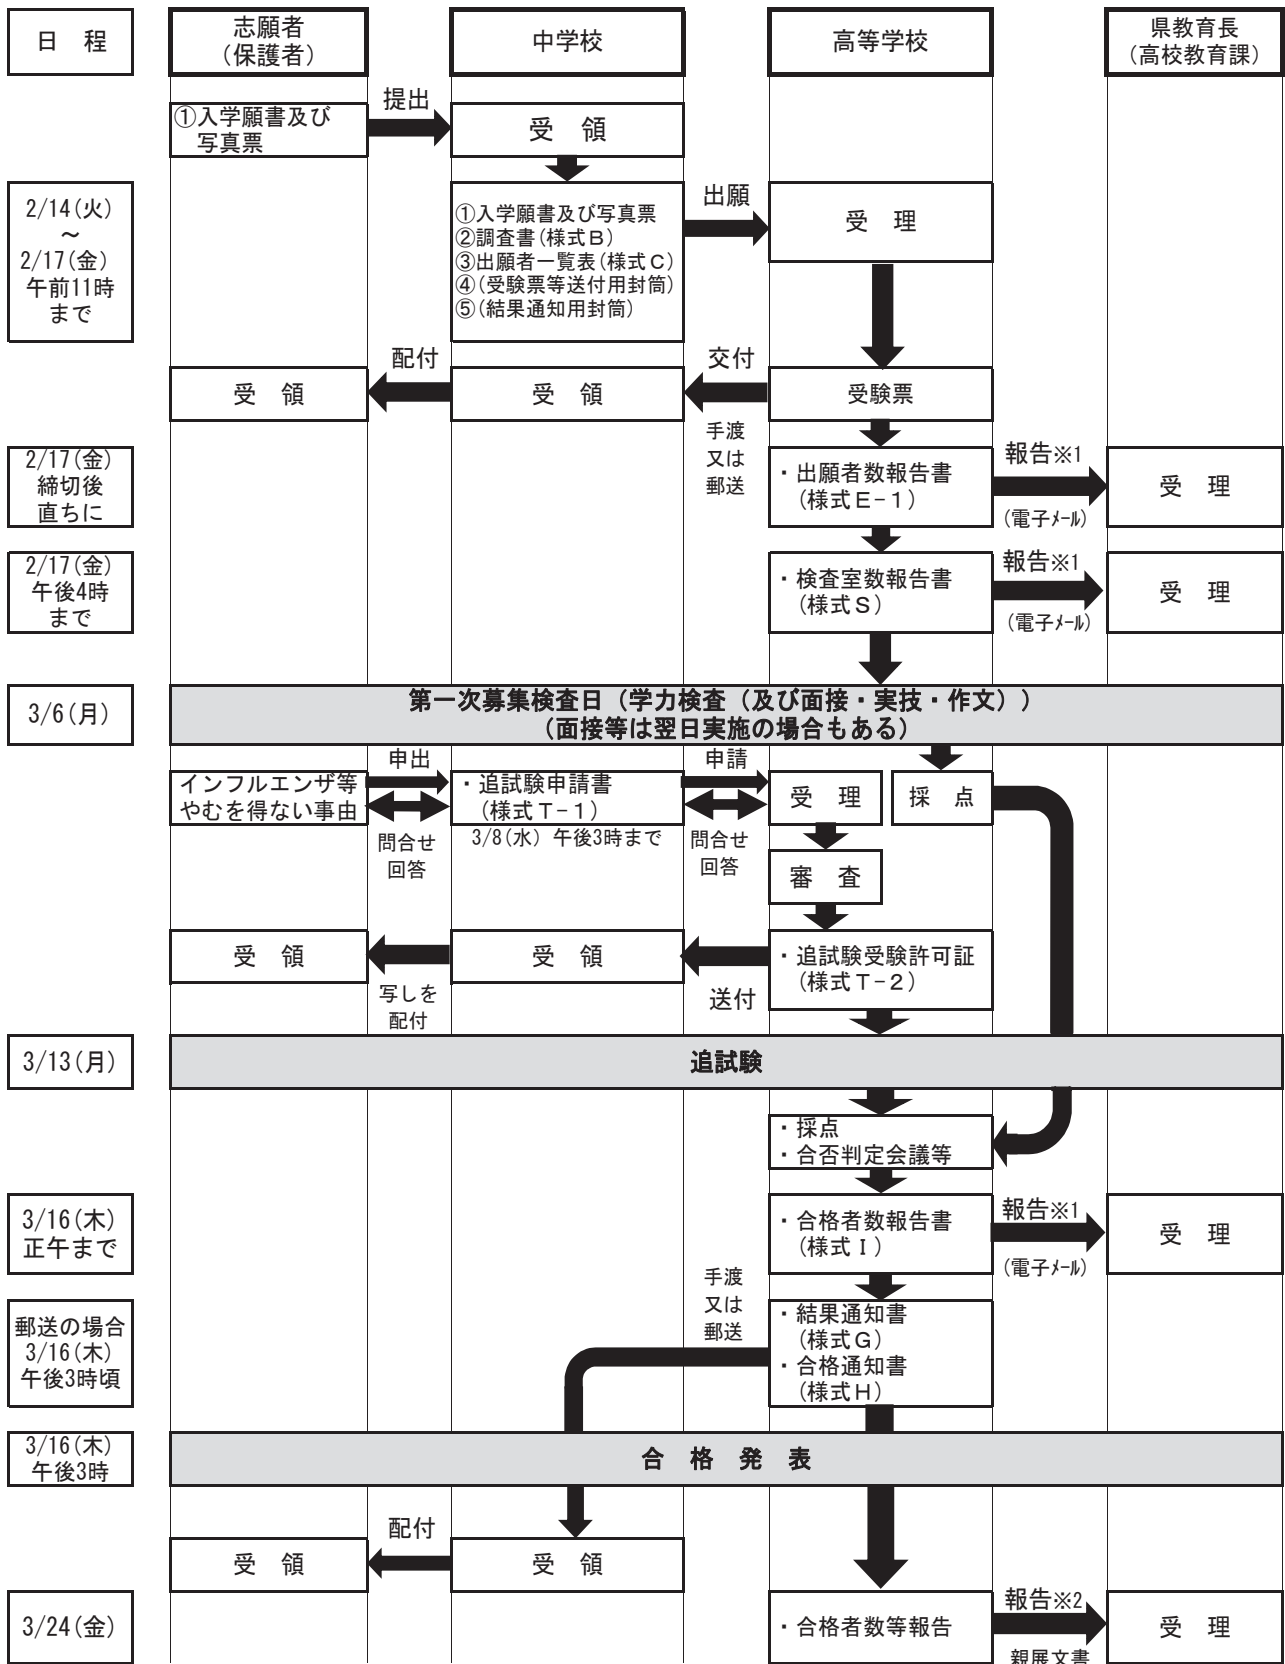

◆第一次募集の流れ

※1 市立高等学校にあっては、所属教育委員会教育長を経て県教育長に報告する。
 ※2 市立高等学校にあっては、所属教育委員会教育長へも報告する。