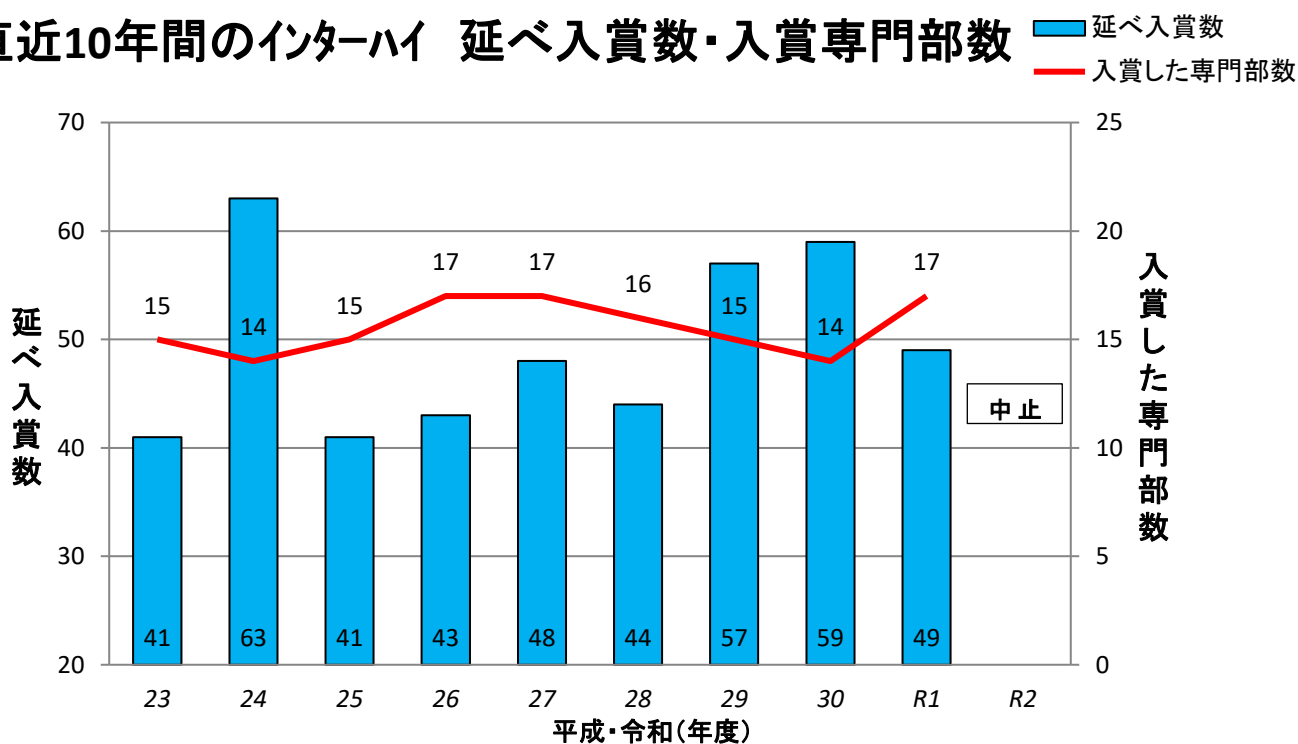

直近10年間の国民体育大会及びインターハイ成績一覧

直近10年間の国民体育大会 男女総合成績(天皇杯)

直近10年間のインターハイ 延べ入賞数・入賞専門部数

※令和2年度の国体・インターハイは中止
(新型コロナウイルス感染症の影響のため)