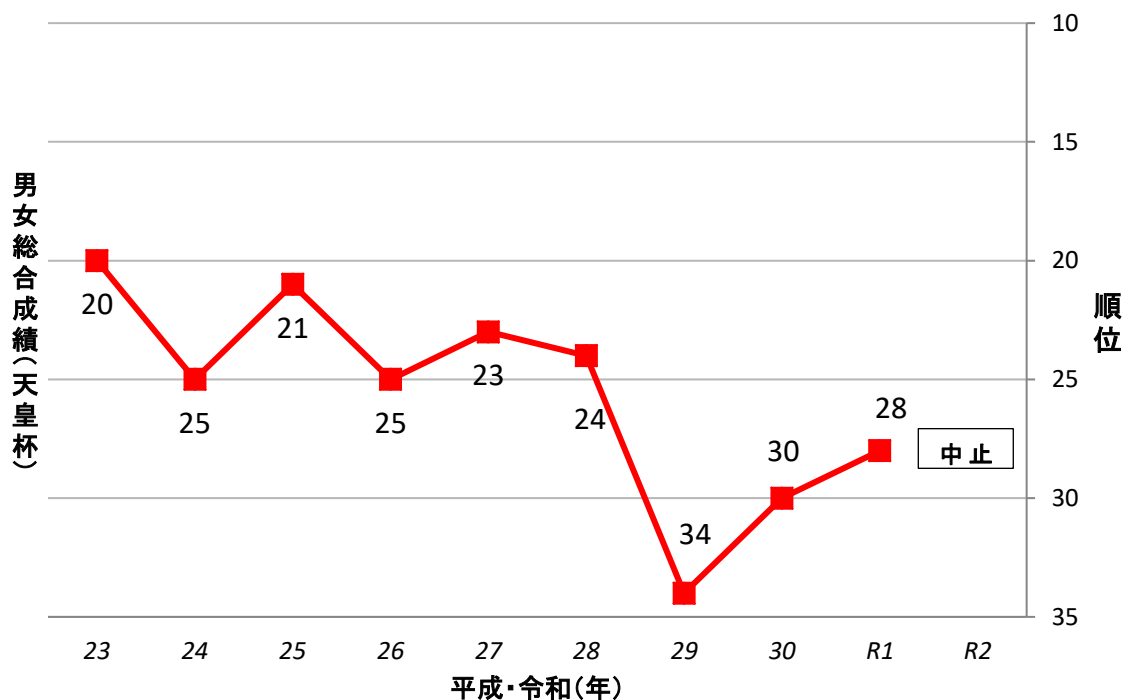

直近10年間の国民体育大会及びインターハイ成績一覧

直近10年間の国民体育大会 男女総合成績(天皇杯)

直近10年間のインターハイ 延べ入賞数・入賞専門部数

※令和2年度の国体・インターハイは中止
(新型コロナウイルス感染症の影響のため)