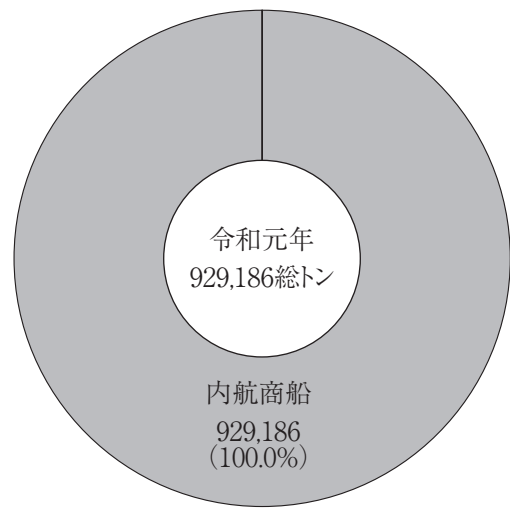

仙台塩釜港
(松島港区)

仙台塩釜港（松島港区）

1. グラフで見る仙台塩釜港（松島港区）

入港船舶の部

(1) 船種別隻数比較

(2) 船種別総トン数比較

(3) 入港船舶年次比較