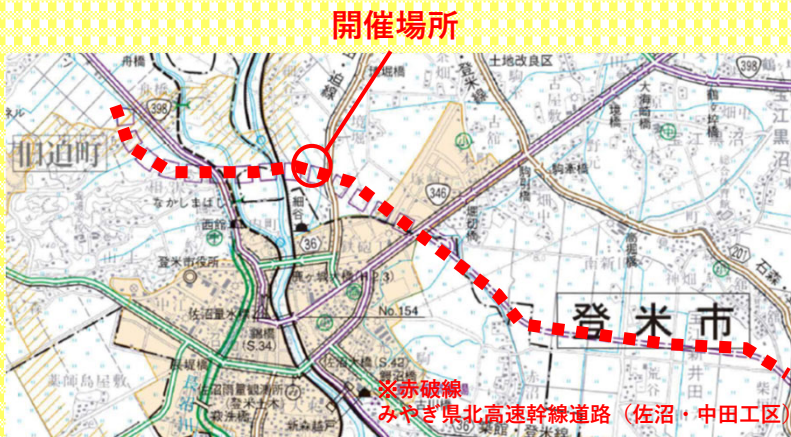

～復興支援道路～
みやぎ県北高速幹線道路事業だより

第18号 平成30年 8月 4日発行

みやぎ県北高速幹線道路（佐沼工区）で親子現場見学会を開催しました！！

宮城県では、「新・みやぎ建設産業復興プラン」の基本目標の一つとして、「将来のみやぎの建設産業を担う人材の確保・育成」を掲げており、この取組の一環として、地域の小学生と保護者を対象に「親子現場」を毎年開催しています。

今年、登米地域においては、「みやぎ県北高速幹線道路（佐沼工区）」を会場として、20組42名の親子の皆様に参加いただき、普段は立ち入ることのない建設現場での建設機械の試乗や、高所作業車による現場見学、工事現場VRや重機ラジコンなどの体験によって、建設産業への理解を深めていただきました。

- ■開催日時 平成30年8月3日金曜日
- ■開催場所 登米市中田町石森地内
- ■主催 宮城県・（一社）宮城県建設業協会

平成30年7月撮影