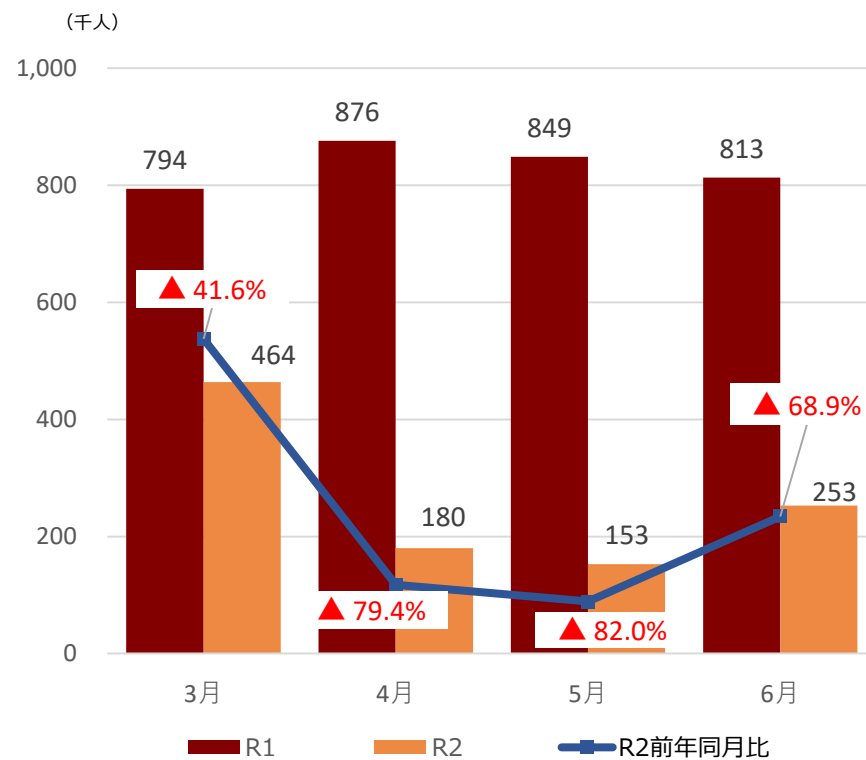

新型コロナウイルス感染症による 県内観光客入込数等への影響 【石巻圏域】

みやぎ観光振興会議

宮城県の観光客入込数及び宿泊観光客数

【県全体】観光客入込数推移（3月～6月）

出典：宮城県観光課調べ

【県全体】宿泊観光客数推移（3月～6月）

出典：宮城県観光課調べ

石巻圏域の観光客入込数及び宿泊観光客数

【石巻】観光客入込数推移（3月～6月）

出典：宮城県観光課調べ

【石巻】宿泊観光客数推移（3月～6月）

出典：宮城県観光課調べ

【参考①】各圏域の観光客入込数

(千人)

県全体

仙南圏域