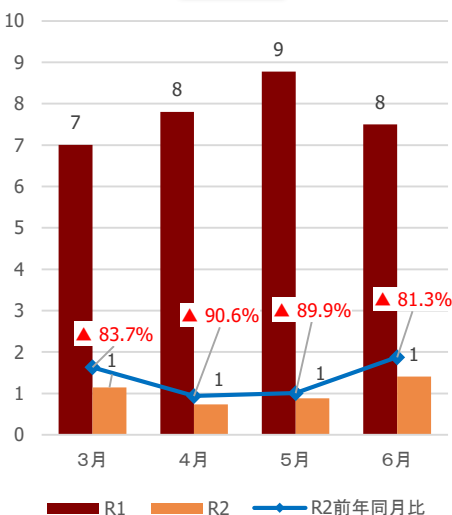

仙台圏域

大崎圏域

栗原圏域

登米圏域

石巻圏域

気仙沼・本吉圏域

【参考②】各圏域の宿泊観光客数

(千人)

県全体

仙南圏域

仙台圏域

大崎圏域

栗原圏域

登米圏域

石巻圏域

気仙沼・本吉圏域