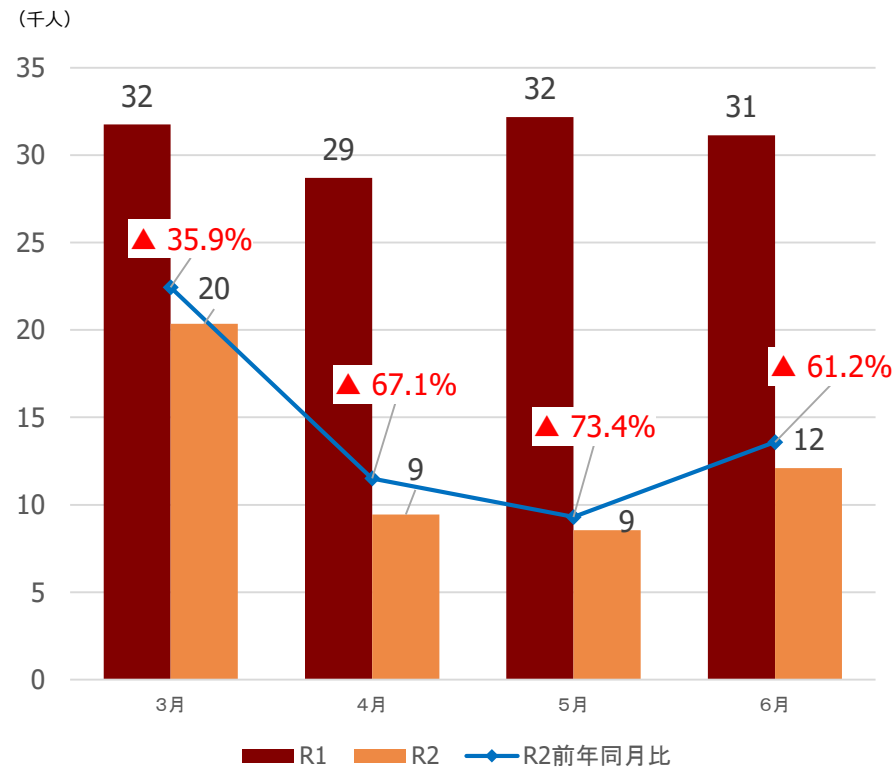

新型コロナウイルス感染症による 県内観光客入込数等への影響 【石巻圏域】

みやぎ観光振興会議

宮城県の観光客入込数及び宿泊観光客数

【県全体】観光客入込数推移（3月～6月）

出典：宮城県観光課調べ

【県全体】宿泊観光客数推移（3月～6月）

出典：宮城県観光課調べ

石巻圏域の観光客入込数及び宿泊観光客数

【石巻】観光客入込数推移（3月～6月）

出典：宮城県観光課調べ

【石巻】宿泊観光客数推移（3月～6月）

出典：宮城県観光課調べ

【参考①】各圏域の観光客入込数

(千人)

県全体

仙南圏域