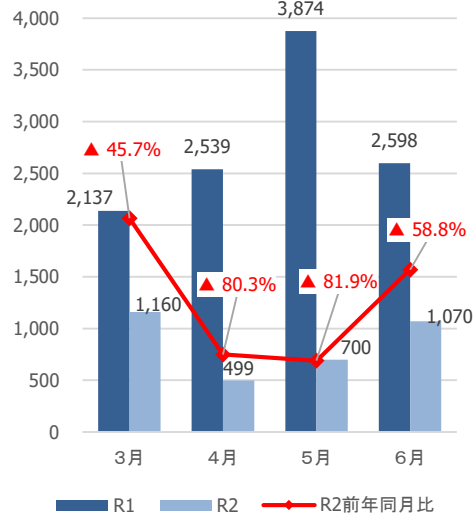

新型コロナウイルス感染症による 県内観光客入込数等への影響 【石巻圏域】

みやぎ観光振興会議

宮城県の観光客入込数及び宿泊観光客数

【県全体】観光客入込数推移（3月～6月）

出典：宮城県観光課調べ

【県全体】宿泊観光客数推移（3月～6月）

出典：宮城県観光課調べ

石巻圏域の観光客入込数及び宿泊観光客数

【石巻】観光客入込数推移（3月～6月）

出典：宮城県観光課調べ

【石巻】宿泊観光客数推移（3月～6月）

出典：宮城県観光課調べ

【参考①】各圏域の観光客入込数

(千人)

県全体

仙南圏域

仙台圏域

大崎圏域

栗原圏域

登米圏域

石巻圏域

気仙沼・本吉圏域

【参考②】各圏域の宿泊観光客数

(千人)