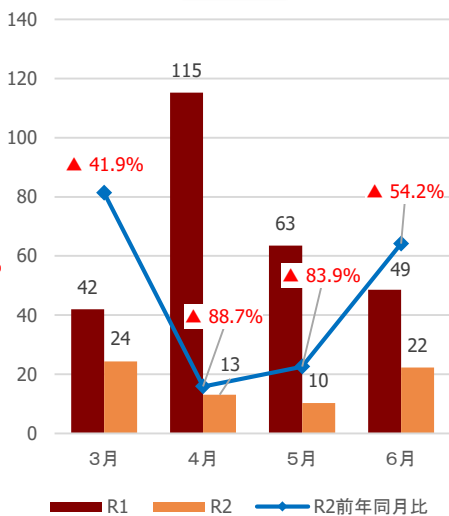

【石巻】観光客入込数推移（3月～6月）

出典：宮城県観光課調べ

【石巻】宿泊観光客数推移（3月～6月）

出典：宮城県観光課調べ

【参考①】各圏域の観光客入込数

(千人)

県全体

仙南圏域

仙台圏域

大崎圏域

栗原圏域

登米圏域

石巻圏域

気仙沼・本吉圏域

【参考②】各圏域の宿泊観光客数

(千人)

県全体

仙南圏域

仙台圏域

大崎圏域

栗原圏域

登米圏域

石巻圏域

気仙沼・本吉圏域