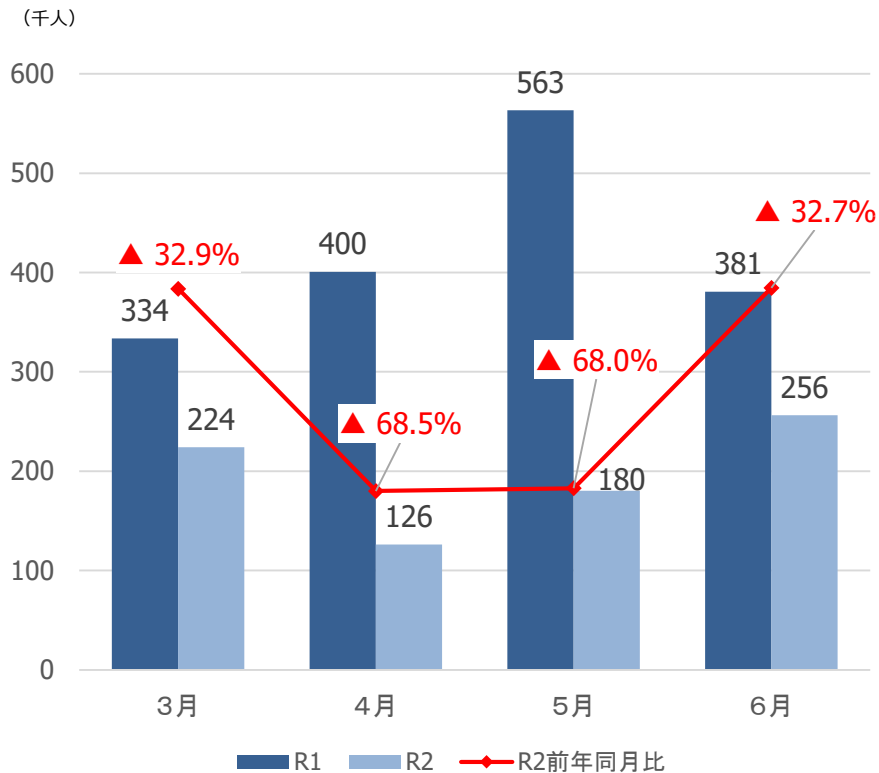

新型コロナウイルス感染症による 県内観光客入込数等への影響 【石巻圏域】

みやぎ観光振興会議

宮城県の観光客入込数及び宿泊観光客数

【県全体】観光客入込数推移（3月～6月）

出典：宮城県観光課調べ

【県全体】宿泊観光客数推移（3月～6月）

出典：宮城県観光課調べ

石巻圏域の観光客入込数及び宿泊観光客数

【石巻】観光客入込数推移（3月～6月）

出典：宮城県観光課調べ

【石巻】宿泊観光客数推移（3月～6月）

出典：宮城県観光課調べ

【参考①】各圏域の観光客入込数

(千人)

県全体

仙南圏域