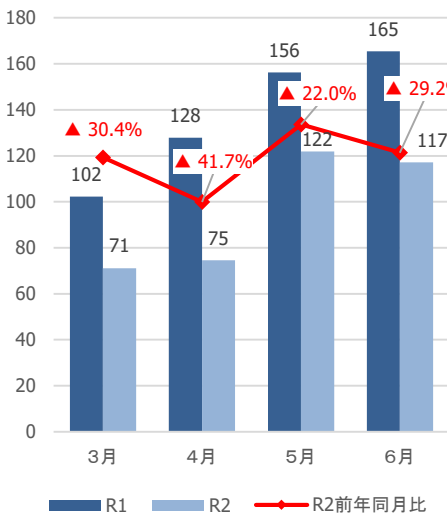

新型コロナウイルス感染症による 県内観光客入込数等への影響 【石巻圏域】

みやぎ観光振興会議

宮城県の観光客入込数及び宿泊観光客数

【県全体】観光客入込数推移（3月～6月）

出典：宮城県観光課調べ

【県全体】宿泊観光客数推移（3月～6月）

出典：宮城県観光課調べ

石巻圏域の観光客入込数及び宿泊観光客数

【石巻】観光客入込数推移（3月～6月）

出典：宮城県観光課調べ

【石巻】宿泊観光客数推移（3月～6月）

出典：宮城県観光課調べ

【参考①】各圏域の観光客入込数

(千人)

県全体

仙南圏域

仙台圏域

大崎圏域

栗原圏域

登米圏域

石巻圏域

気仙沼・本吉圏域

【参考②】各圏域の宿泊観光客数

(千人)