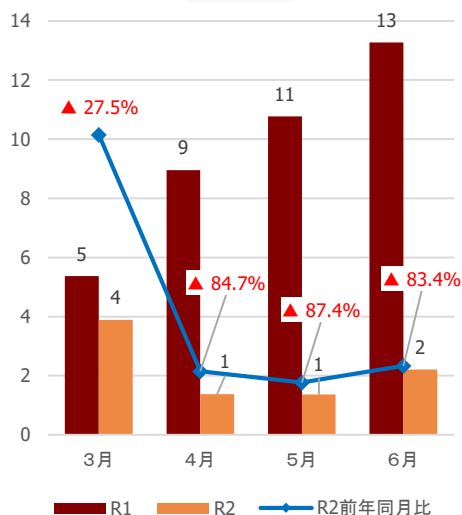

仙台圏域

大崎圏域

栗原圏域

登米圏域

石巻圏域

気仙沼・本吉圏域

【参考②】各圏域の宿泊観光客数

(千人)

県全体

仙南圏域

仙台圏域

大崎圏域

栗原圏域

登米圏域

石巻圏域

気仙沼・本吉圏域