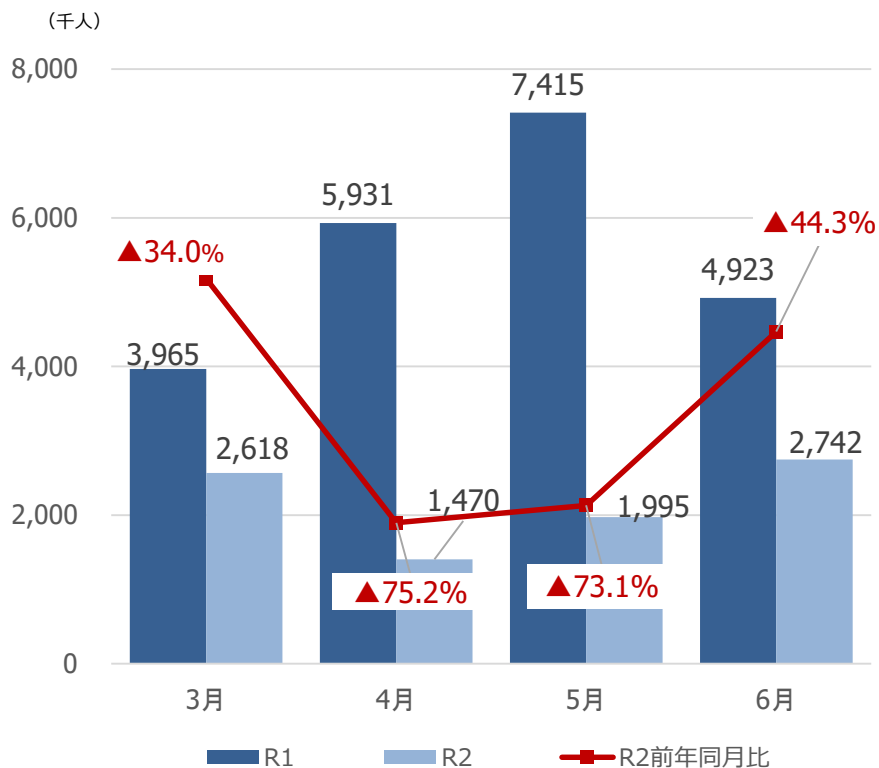

新型コロナウイルス感染症による 県内観光客入込数等への影響 【石巻圏域】

みやぎ観光振興会議

宮城県の観光客入込数及び宿泊観光客数

【県全体】観光客入込数推移（3月～6月）

出典：宮城県観光課調べ

【県全体】宿泊観光客数推移（3月～6月）

出典：宮城県観光課調べ

石巻圏域の観光客入込数及び宿泊観光客数

【石巻】観光客入込数推移（3月～6月）

出典：宮城県観光課調べ

【石巻】宿泊観光客数推移（3月～6月）

出典：宮城県観光課調べ

【参考①】各圏域の観光客入込数

(千人)

県全体

仙南圏域