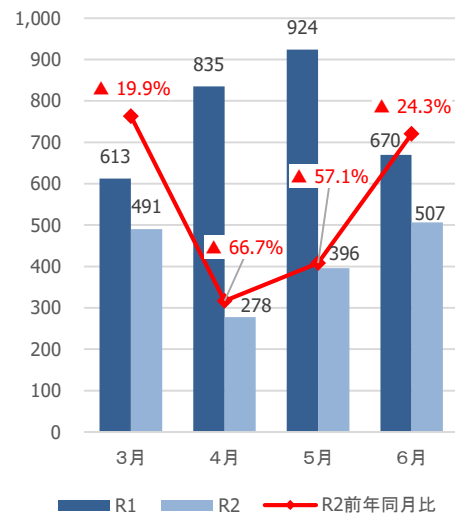

新型コロナウイルス感染症による 県内観光客入込数等への影響 【石巻圏域】

みやぎ観光振興会議

宮城県の観光客入込数及び宿泊観光客数

【県全体】観光客入込数推移（3月～6月）

出典：宮城県観光課調べ

【県全体】宿泊観光客数推移（3月～6月）

出典：宮城県観光課調べ

石巻圏域の観光客入込数及び宿泊観光客数

【石巻】観光客入込数推移（3月～6月）

出典：宮城県観光課調べ

【石巻】宿泊観光客数推移（3月～6月）

出典：宮城県観光課調べ

【参考①】各圏域の観光客入込数

(千人)

県全体

仙南圏域

仙台圏域

大崎圏域

栗原圏域

登米圏域

石巻圏域

気仙沼・本吉圏域

【参考②】各圏域の宿泊観光客数

(千人)