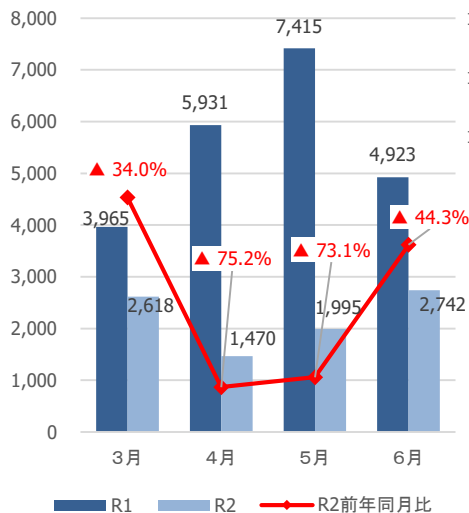

新型コロナウイルス感染症による 県内観光客入込数等への影響 【石巻圏域】

みやぎ観光振興会議

宮城県の観光客入込数及び宿泊観光客数

【県全体】観光客入込数推移（3月～6月）

出典：宮城県観光課調べ

【県全体】宿泊観光客数推移（3月～6月）

出典：宮城県観光課調べ

石巻圏域の観光客入込数及び宿泊観光客数

【石巻】観光客入込数推移（3月～6月）

出典：宮城県観光課調べ

【石巻】宿泊観光客数推移（3月～6月）

出典：宮城県観光課調べ

【参考①】各圏域の観光客入込数

(千人)

県全体

仙南圏域

仙台圏域

大崎圏域

栗原圏域

登米圏域

石巻圏域

気仙沼・本吉圏域

【参考②】各圏域の宿泊観光客数

(千人)