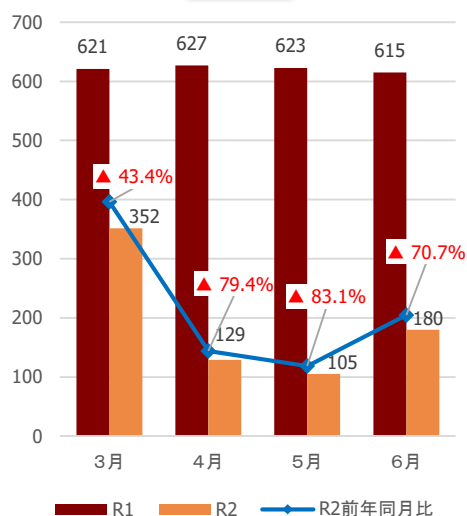

【石巻】観光客入込数推移（3月～6月）

出典：宮城県観光課調べ

【石巻】宿泊観光客数推移（3月～6月）

出典：宮城県観光課調べ

【参考①】各圏域の観光客入込数

(千人)

県全体

仙南圏域

仙台圏域

大崎圏域

栗原圏域

登米圏域

石巻圏域

気仙沼・本吉圏域

【参考②】各圏域の宿泊観光客数

(千人)

県全体

仙南圏域

仙台圏域

大崎圏域

栗原圏域

登米圏域

石巻圏域

気仙沼・本吉圏域