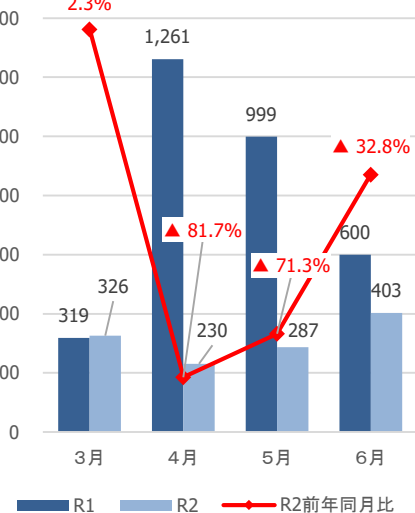

新型コロナウイルス感染症による 県内観光客入込数等への影響 【石巻圏域】

みやぎ観光振興会議

宮城県の観光客入込数及び宿泊観光客数

【県全体】観光客入込数推移（3月～6月）

出典：宮城県観光課調べ

【県全体】宿泊観光客数推移（3月～6月）

出典：宮城県観光課調べ

石巻圏域の観光客入込数及び宿泊観光客数

【石巻】観光客入込数推移（3月～6月）

出典：宮城県観光課調べ

【石巻】宿泊観光客数推移（3月～6月）

出典：宮城県観光課調べ

【参考①】各圏域の観光客入込数

(千人)

県全体

仙南圏域

仙台圏域

大崎圏域

栗原圏域

登米圏域

石巻圏域

気仙沼・本吉圏域

【参考②】各圏域の宿泊観光客数

(千人)