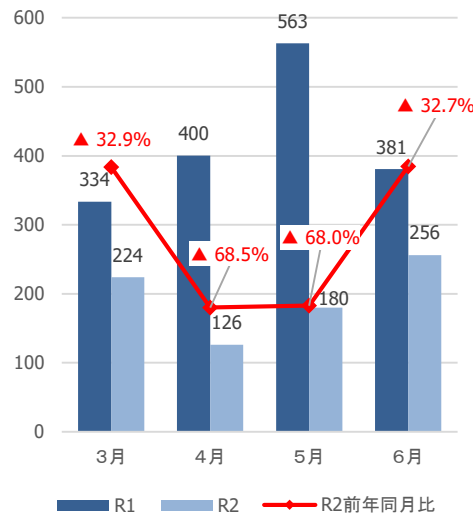

【石巻】観光客入込数推移（3月～6月）

出典：宮城県観光課調べ

【石巻】宿泊観光客数推移（3月～6月）

出典：宮城県観光課調べ

【参考①】各圏域の観光客入込数

(千人)

県全体

仙南圏域

仙台圏域

大崎圏域

栗原圏域

登米圏域

石巻圏域

気仙沼・本吉圏域

【参考②】各圏域の宿泊観光客数

(千人)