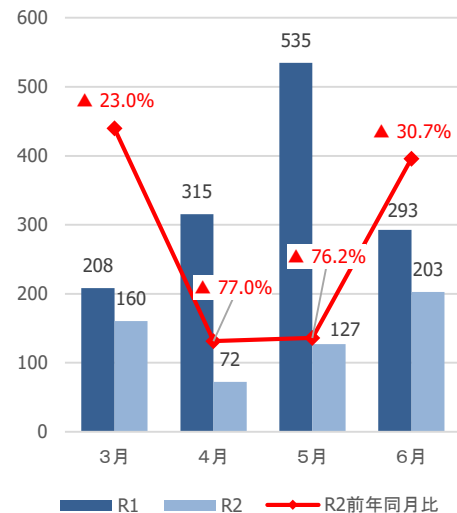

【石巻】観光客入込数推移（3月～6月）

出典：宮城県観光課調べ

【石巻】宿泊観光客数推移（3月～6月）

出典：宮城県観光課調べ

【参考①】各圏域の観光客入込数

(千人)

県全体

仙南圏域

仙台圏域

大崎圏域

栗原圏域

登米圏域

石巻圏域

気仙沼・本吉圏域

【参考②】各圏域の宿泊観光客数

(千人)

県全体

仙南圏域

仙台圏域

大崎圏域

栗原圏域

登米圏域

石巻圏域

気仙沼・本吉圏域