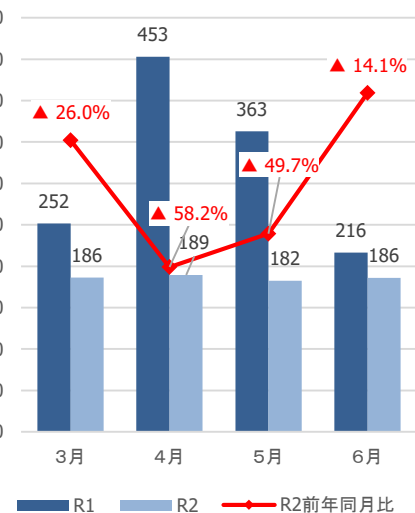

【石巻】観光客入込数推移（3月～6月）

出典：宮城県観光課調べ

【石巻】宿泊観光客数推移（3月～6月）

出典：宮城県観光課調べ

【参考①】各圏域の観光客入込数

(千人)

県全体

仙南圏域

仙台圏域

大崎圏域

栗原圏域

登米圏域

石巻圏域

気仙沼・本吉圏域

【参考②】各圏域の宿泊観光客数

(千人)

県全体

仙南圏域

仙台圏域

大崎圏域

栗原圏域

登米圏域

石巻圏域

気仙沼・本吉圏域