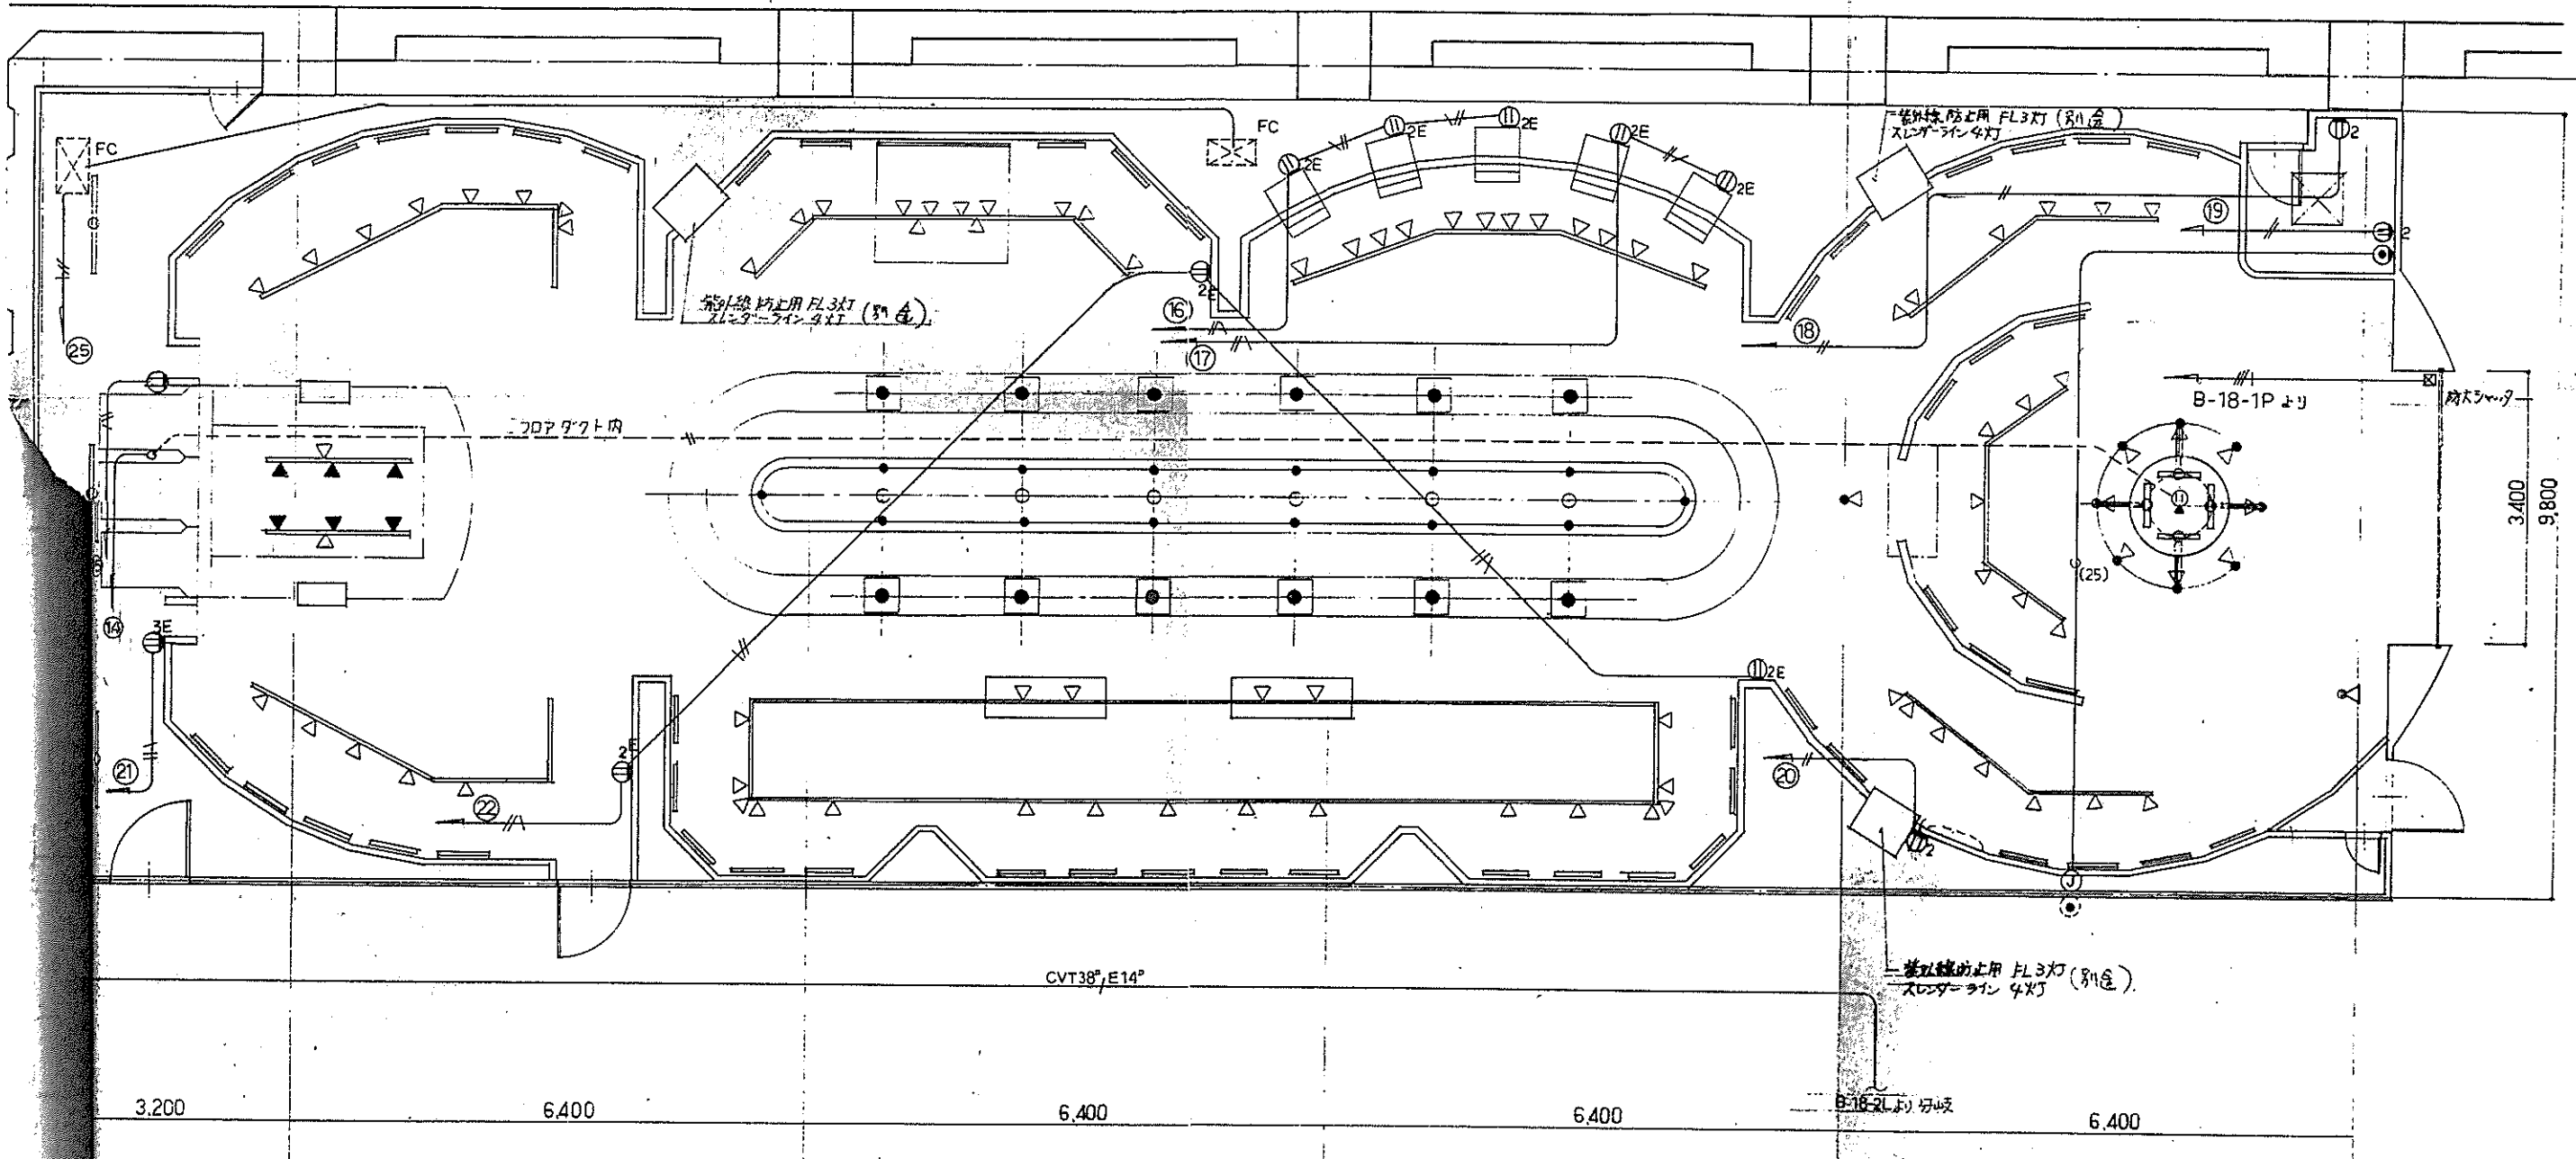

——#——	VVF 2.0-3C
——#——	VVF 2.0-2C
——#——	VVF 2.0-2C コロゲイト内取込線
——#——	VVF 1.6-2C

宮城県総務部管財課  
 平成 8 年 12 月 日  
 技術補佐 係長 担当  
 (Seals and stamps)

**Tanseisha**  
 〒110 5-2-2, UENO TAITO-KU, TOKYO

変更事項	

宮城県広報展示室 (仮称)  
 日付 91.12.20 縮尺 1:60