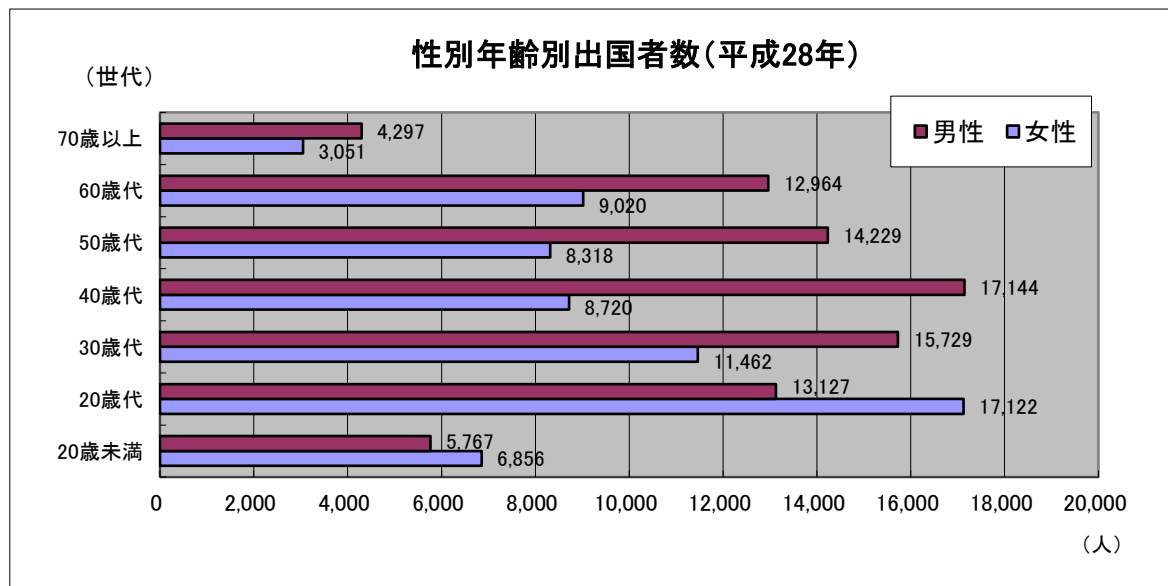

Ⅷ その他

2 県民の出国者数

(各年12月31日現在)

	平成19年	平成20年	平成21年	平成22年	平成23年	平成24年	平成25年	平成26年	平成27年	平成28年
出国者数(人)	154,070	140,041	131,094	141,554	117,832	168,754	157,795	149,945	141,505	147,806
対前年比(%)	91.6%	90.9%	93.6%	108.0%	83.2%	143.2%	93.5%	95.0%	94.4%	104.5%