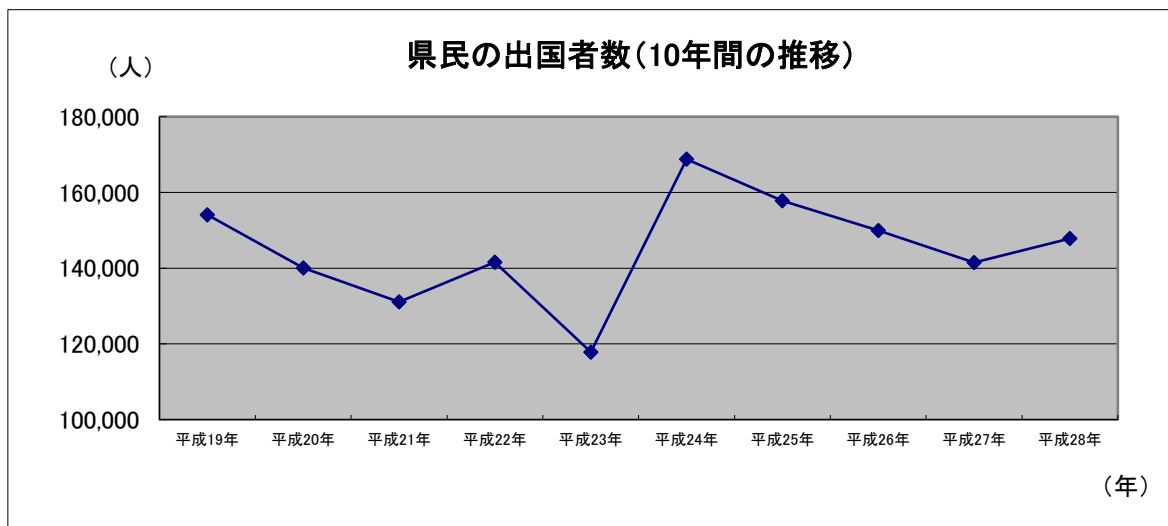

Ⅷ その他

2 県民の出国者数

(各年12月31日現在)

	平成19年	平成20年	平成21年	平成22年	平成23年	平成24年	平成25年	平成26年	平成27年	平成28年
出国者数(人)	154,070	140,041	131,094	141,554	117,832	168,754	157,795	149,945	141,505	147,806
対前年比(%)	91.6%	90.9%	93.6%	108.0%	83.2%	143.2%	93.5%	95.0%	94.4%	104.5%