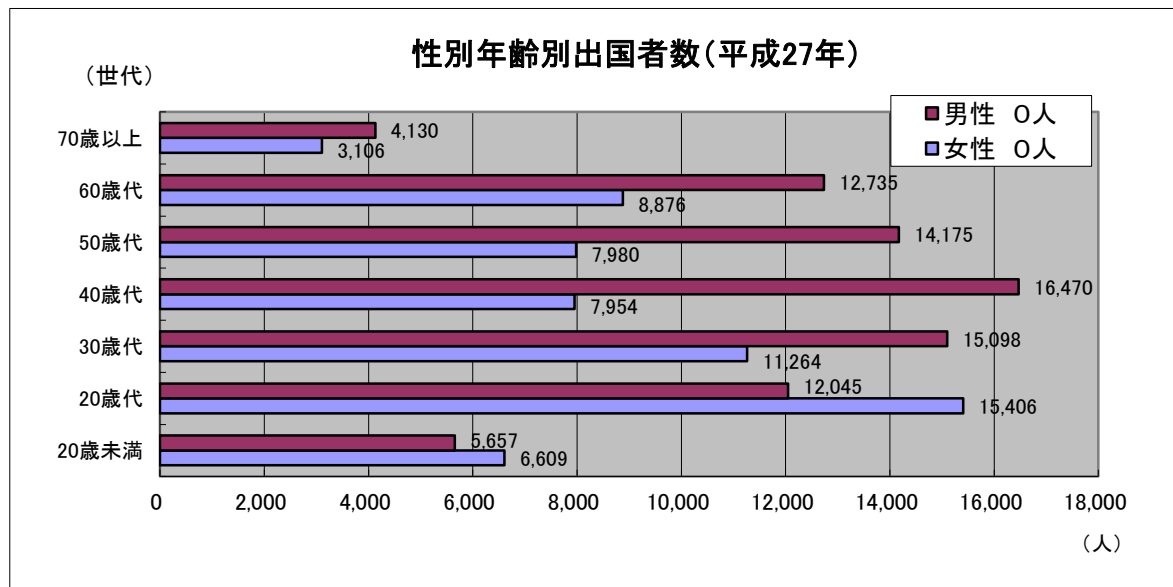

2 県民の出国者数

(各年12月31日現在)

	平成18年	平成19年	平成20年	平成21年	平成22年	平成23年	平成24年	平成25年	平成26年	平成27年
出国者数(人)	163,189	154,070	140,041	131,094	141,554	117,832	168,754	157,795	149,945	141,505
対前年比(%)	97.0%	94.4%	90.9%	93.6%	108.0%	83.2%	143.2%	93.5%	95.0%	94.4%