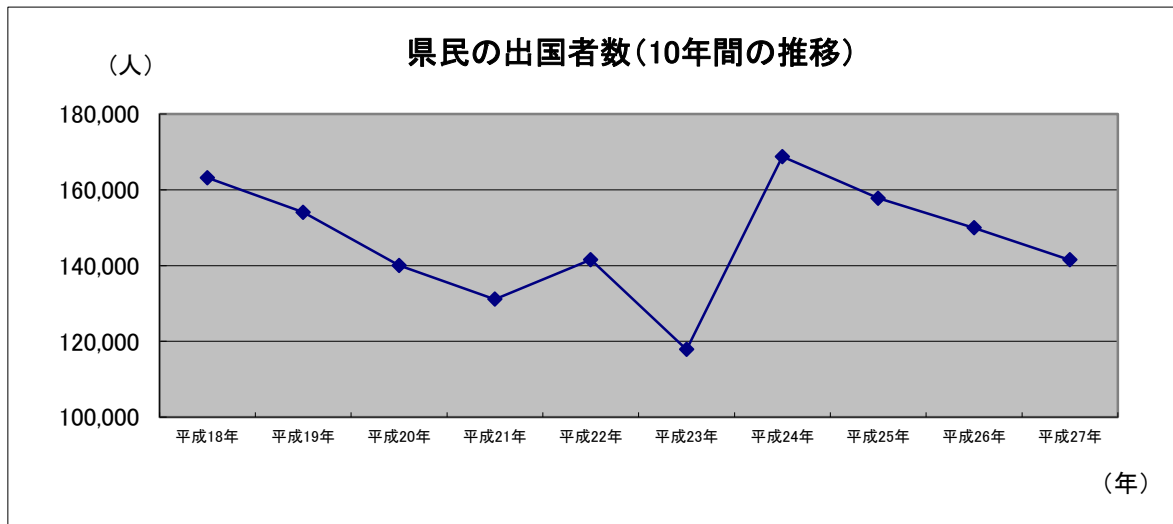

2 県民の出国者数

(各年12月31日現在)

	平成18年	平成19年	平成20年	平成21年	平成22年	平成23年	平成24年	平成25年	平成26年	平成27年
出国者数(人)	163,189	154,070	140,041	131,094	141,554	117,832	168,754	157,795	149,945	141,505
対前年比(%)	97.0%	94.4%	90.9%	93.6%	108.0%	83.2%	143.2%	93.5%	95.0%	94.4%