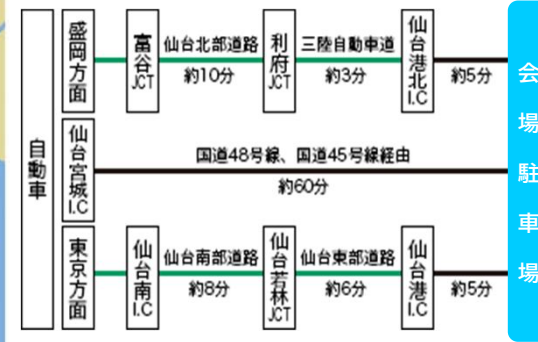

ACCESS アクセス

○車(東北自動車道インター使用)でお越しの方

○JRでお越しの方

○バスでお越しの方

EVENT MAP イベント マップ

みなと物産フェア 出店者リスト

No	出店事業者名	店舗所在地	出店物
1	小名浜美食ホテル	福島県いわき市 小名浜	カジキメンチ (Sea級グルメ) ほか
2	釜石振興開発(株)	岩手県釜石市	乾麺・缶詰
3	千賀の浦 中山せんべい店	塩釜市	かりん糖(黒糖・ごま・生姜・ピーナッツ)・ピーナッツせんべい
4	古川食品(株)	大崎市	しそ巻き3種
5	ふぢ奈み	塩釜市	手造り甘納豆

※新型コロナウイルス等の状況により内容変更の可能性があります。

ごさいんフェアの開催場所は イベントページをご覧ください。

仙台港開港50周年 検索

お問い合わせ 宮城県土木部 港湾課
TEL:022-211-3214