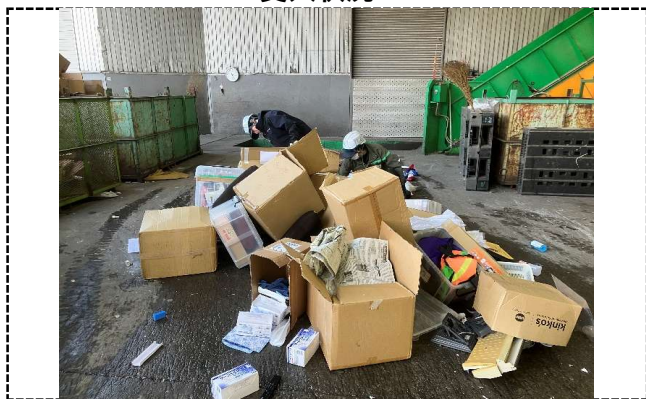

注意: 当該情報は更新時点における情報です。最新情報は排出事業者が自らの責任として確認をしてください。

様式第4号

リサイクル等事業者情報

新規登録・更新日 令和8年4月1日

会社名 株式会社サイコー 事業所名称 仙台港資源化センター

所在地 〒 983-0002
宮城県仙台市宮城野区蒲生2丁目2-1

TEL: 022-387-1215 FAX: 022-387-1225

Webサイト <https://kk-saikoh.co.jp/>

処理等の
連絡先 mitsumori@kk-saikoh.co.jp

処理・リサイクル事業の特徴

産業廃棄物を中心に、廃プラスチック類、金属くず、木くず、ガラス陶磁器くずなど幅広い品目の処理・リサイクルに対応しています。
排出事業者様の状況に合わせて、分別方法やリサイクル可否のご相談にも対応し、適正処理と再資源化の両立をサポートしています。
また、機密書類の処理にも対応しており、機密情報保持に配慮した適正な処理体制のもと、安心してお任せいただけます。

事業者から

企業経歴: 創業50余年、地域に根ざし、廃棄物の適正処理と資源化を通じて事業を展開してきました。

得意分野: オフィス、倉庫、工場、各種店舗等から排出される廃棄物全般の引き取りから処分まで対応できます。

環境配慮: 分別・再資源化を徹底し資源循環型社会の持続的発展に勤めています。

一言宣言: 「これも処理できる?」「リサイクルできるかわからない」といった段階からでも、お気軽にご相談ください。

受入物・処理後物（製品）の概要等

主な廃棄物・受入物の名称等	受入条件（大きさ・材質・汚れ等）	処理方法	主な処理後の用途・製品名（品質管理の基準等）
廃プラスチック類	大きさ150cm以下、有価物は要相談	破碎、圧縮梱包、破碎・溶融固化、切断・圧縮、選別・圧縮	プラスチック原料、サーマル（RPF）
金属くず（鉄・非鉄）	特になし	破碎、圧縮梱包、切断・圧縮、選別・圧縮	鉄鋼原料
木くず	大きさ150cm以下、生木不可	破碎、圧縮梱包	燃料チップ
ガラス・コンクリートくず及び陶磁器くず	特になし	破碎	減容埋立
繊維くず	特になし	破碎、圧縮梱包	サーマル（RPF）
ゴムくず	大きさ150cm以下	破碎、圧縮梱包	燃料チップ
古紙類	特になし	圧縮梱包	製紙原料
機密書類	特になし	破碎	製紙原料

処理後残渣の概要等

状態・名称等	処理方法等
塩ど、金属付着部、ガラスくず・コンクリートくず及び陶磁器くず	破碎、焼却、再生、埋立

受入状況