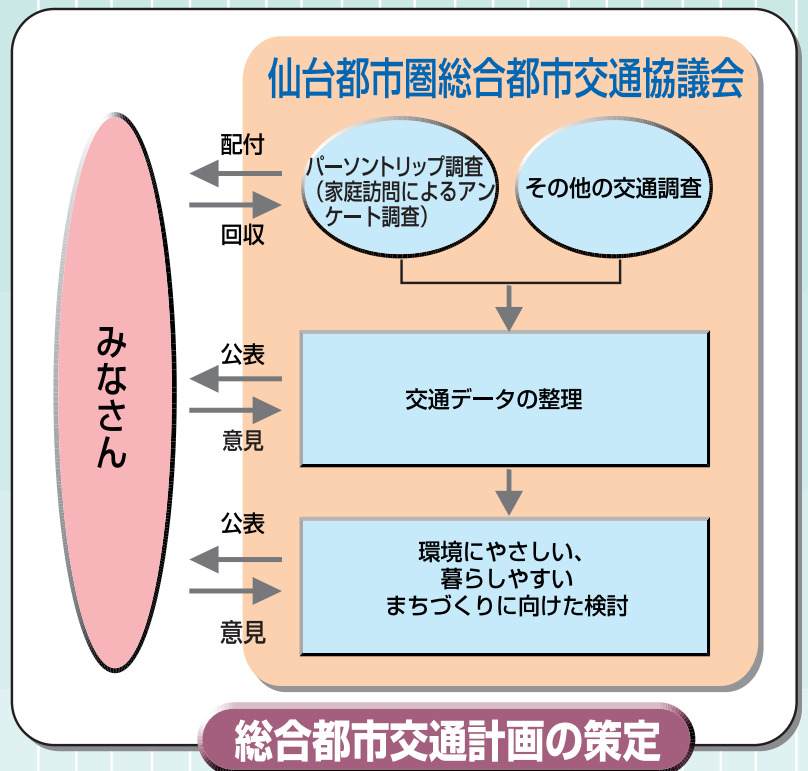

11 今後の進め方

仙台都市圏総合都市交通協議会では、
今回ご協力いただきました
交通実態調査結果を踏まえて、
平成16年度までにみなさまとともに
将来に向けた仙台都市圏の総合的な
都市交通のプランづくりを進めます。

平成
14年度

現在の交通状況を調べ、問題点を整理
します。

- 実態調査の実施
- 都市交通の課題の整理

平成
15年度

交通問題を解消するためにどうすべきかを
考えます。

- 交通データの整理及び公表
- 予測評価の検討
- 仙台都市圏の将来像の検討

平成
16年度

仙台都市圏の総合的な都市交通計画
をつくります。

- 仙台都市圏の将来像の設定
- 都市圏将来像の実現方策の立案
- 総合都市交通計画の策定

● みなさんのご意見を反映させながら、よりよい都市圏における都市交通のあり方を考えていきます。
みなさんと一緒になった計画づくりのために、今後ともご理解、ご協力をお願い致します。