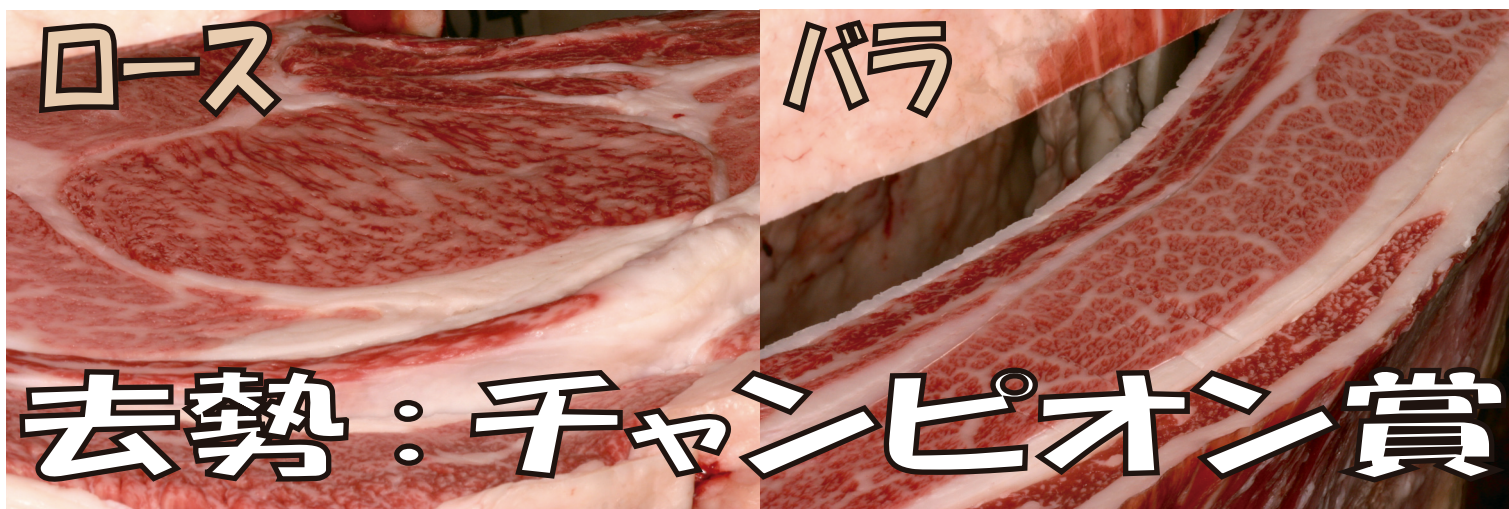

「茂洋」とまるころを知らず

69頭中50頭が5等級

○父：茂洋 母の父：福栄 母母父：茂勝

○性別：去勢

○出荷月齢：31.8ヶ月

○枝肉重量：473.5 kg ○ロース芯面積：99cm²

○BMS No.：1 2 ○枝肉単価：5,253円

○父：茂洋 母の父：安平照 母母父：第1花国

○性別：雌

○出荷月齢：30.9ヶ月

○枝肉重量：439.0 kg ○ロース芯面積：68cm²

○BMS No.：1 2 ○枝肉単価：5,702円