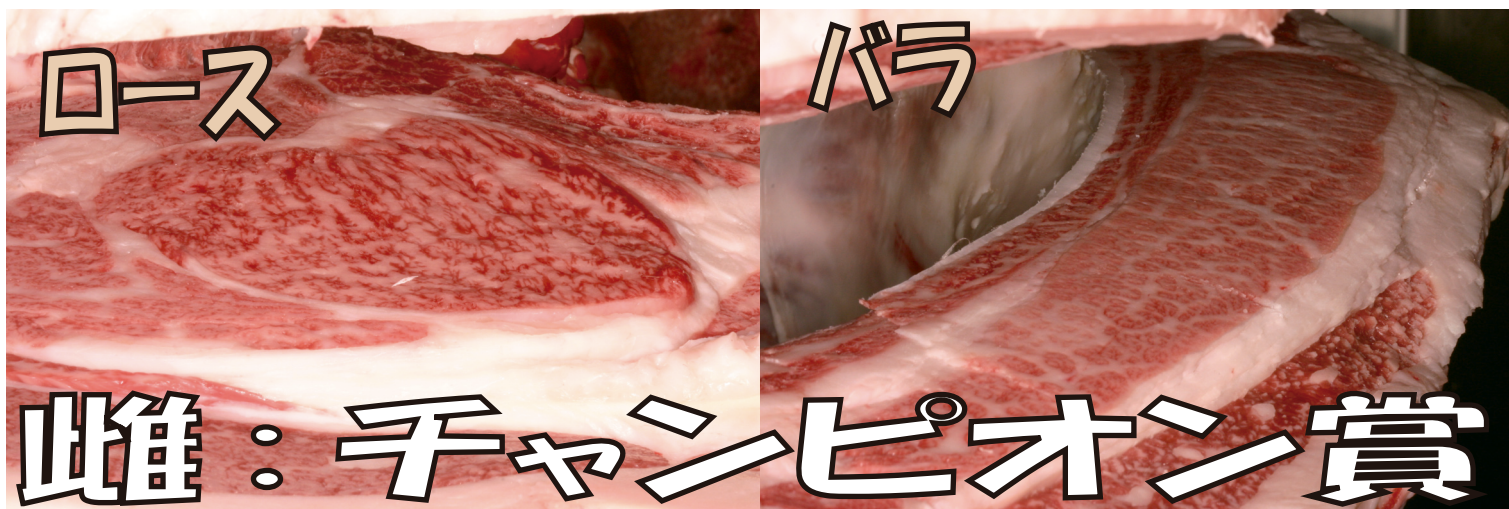

「茂洋」とまるころを知らず

69頭中50頭が5等級

○父：茂洋 母の父：福栄 母母父：茂勝

○性別：去勢

○出荷月齢：31.8ヶ月

○枝肉重量：473.5 kg ○ロース芯面積：99cm²

○BMS No.：1 2 ○枝肉単価：5,253円

○父：茂洋 母の父：安平照 母母父：第1花国

○性別：雌

○出荷月齢：30.9ヶ月

○枝肉重量：439.0 kg ○ロース芯面積：68cm²

○BMS No.：1 2 ○枝肉単価：5,702円