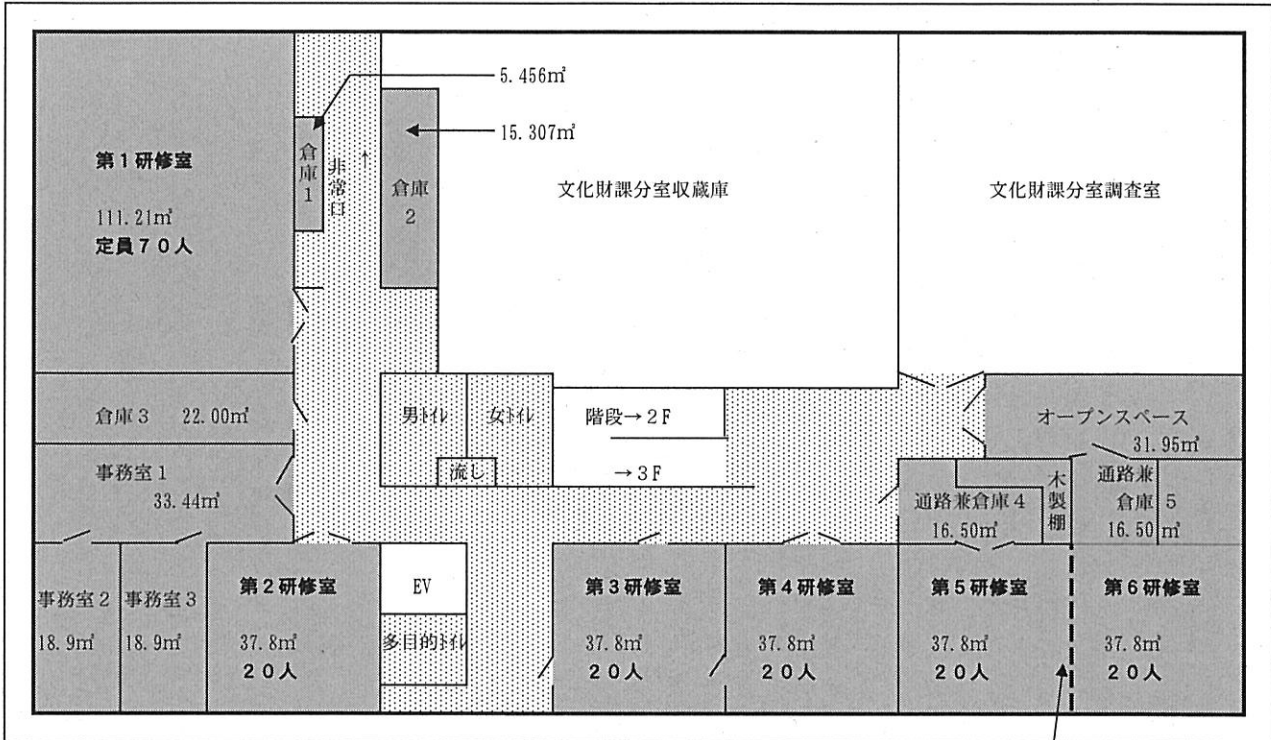

宮城県婦人会館配置図・平面図

1 全体図

(1) 本館

3階	宮城県文化財課分室・宮城県婦人会館
2階	宮城県文化財課分室
1階	宮城県民間非営利活動プラザ
地下	宮城県民間非営利活動プラザ（倉庫利用）

(2) 書庫（非該当のため省略）

2 宮城県婦人会館（3階）配置図

- 婦人会館専有部分
- 専有部分以外の管理部分（共有部分となっているが、主として婦人会館が使用するとき）
- 文化財課分室専有及び管理部分 ※事務室3については、行政財産使用許可により、県内女性団体が使用しています。

3 駐車場配置図

※駐車スペースは、宮城県文化財課分室並びに宮城県民間非営利活動プラザとの共有となっています。基本的には一般交通機関での来館とし、自家用車での来館はしないよう利用者に周知してください。