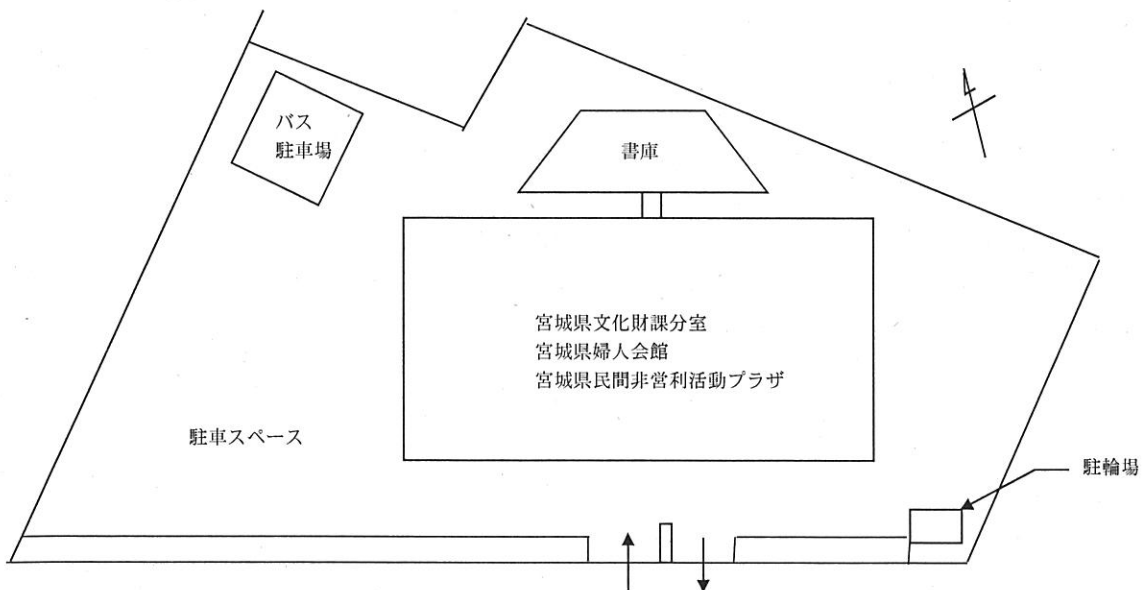

宮城県婦人会館配置図・平面図

1 全体図

(1) 本館

3階	宮城県文化財課分室・宮城県婦人会館
2階	宮城県文化財課分室
1階	宮城県民間非営利活動プラザ
地下	宮城県民間非営利活動プラザ（倉庫利用）

(2) 書庫（非該当のため省略）

2 宮城県婦人会館（3階）配置図

- 婦人会館専有部分
- 専有部分以外の管理部分（共有部分となっているが、主として婦人会館が使用するとき）
- 文化財課分室専有及び管理部分 ※事務室3については、行政財産使用許可により、県内女性団体が使用しています。

3 駐車場配置図

※駐車スペースは、宮城県文化財課分室並びに宮城県民間非営利活動プラザとの共有となっています。基本的には一般交通機関での来館とし、自家用車での来館はしないよう利用者に周知してください。