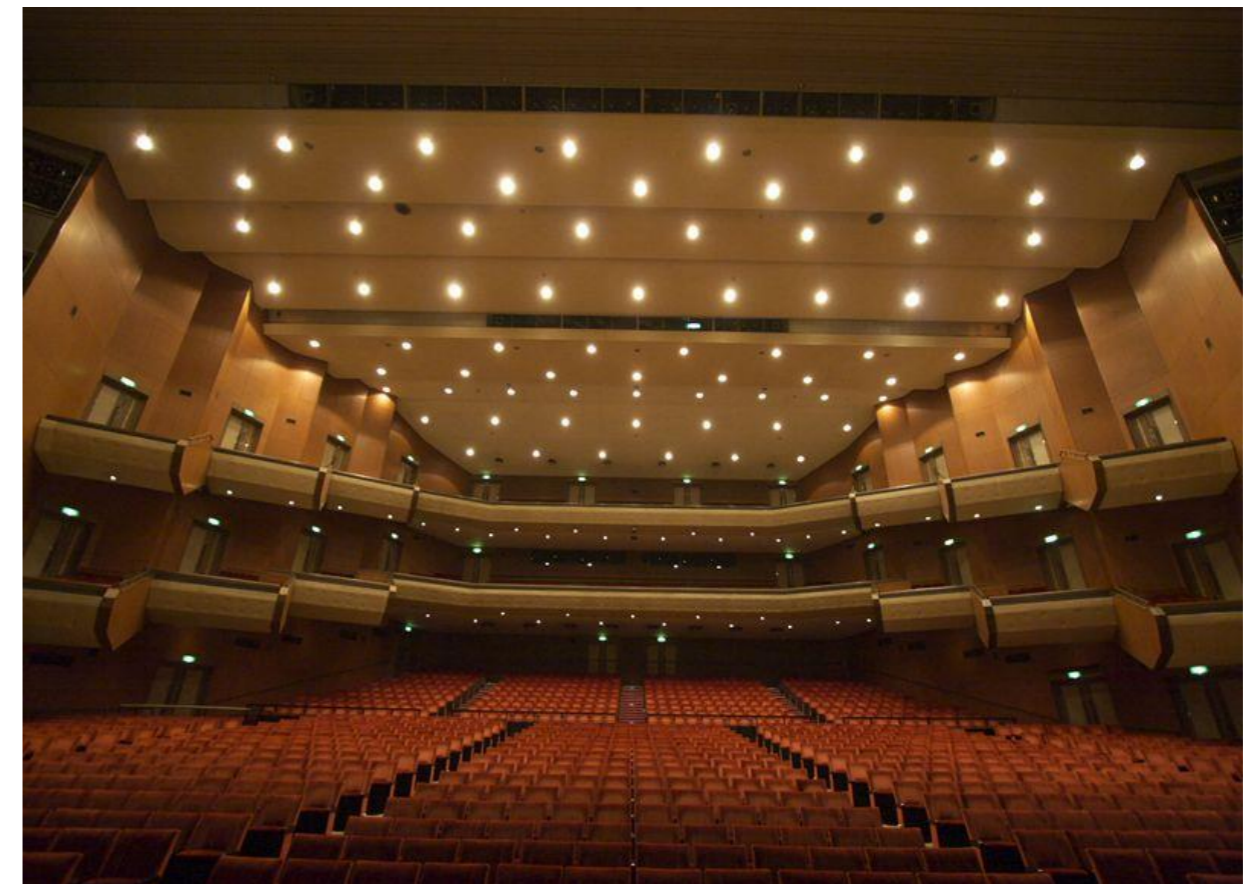

県民会館 大ホール

○プロセニウム形式の舞台

○観客席全景

【解消が望まれる事項】 ～イベント観賞客の声～

- 座席が狭い。(幅480mm, 前後940mm)
- トイレが少ない。(観客用 1～3階 男〈小13, 大12〉女〈19〉)
- 2階, 3階席へのエスカレーター, エレベーターがない。
- ホワイエ・ロビーが狭い。(約364㎡)
- イベント開場まで間は建物の外で待つこと。
- コートなどを預けるクロークがない。