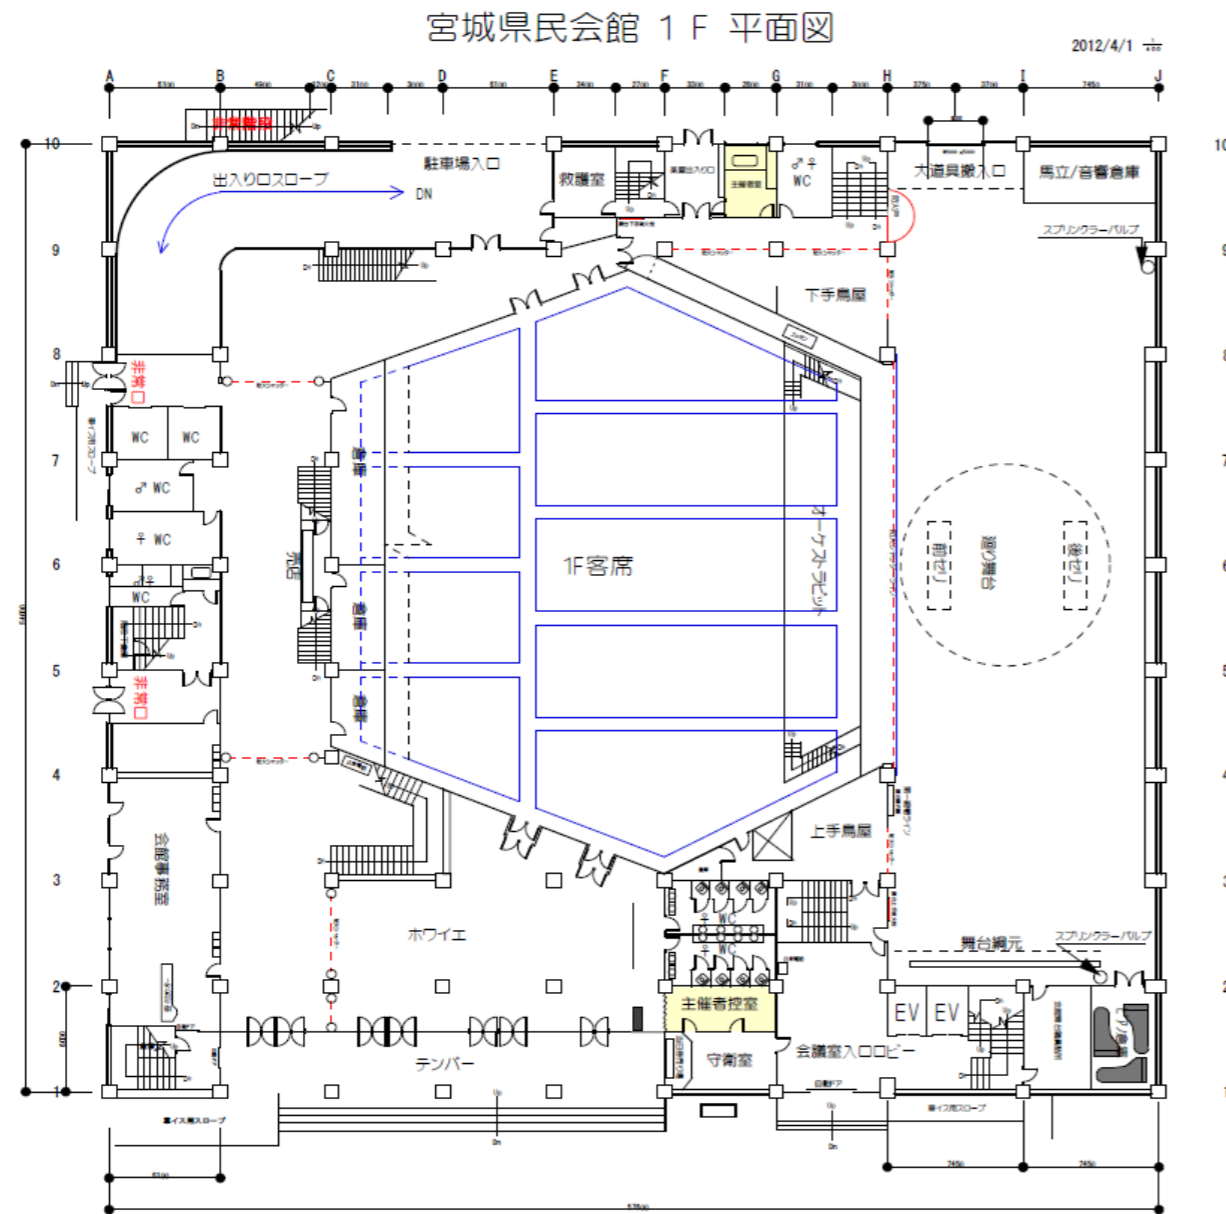

県民会館 大ホール

○プロセニウム形式の舞台

○観客席全景

【解消が望まれる事項】 ～イベント観賞客の声～

- 座席が狭い。(幅480mm, 前後940mm)
- トイレが少ない。(観客用 1～3階 男〈小13, 大12〉女〈19〉)
- 2階, 3階席へのエスカレーター, エレベーターがない。
- ホワイエ・ロビーが狭い。(約364㎡)
- イベント開場まで間は建物の外で待つこと。
- コートなどを預けるクロークがない。