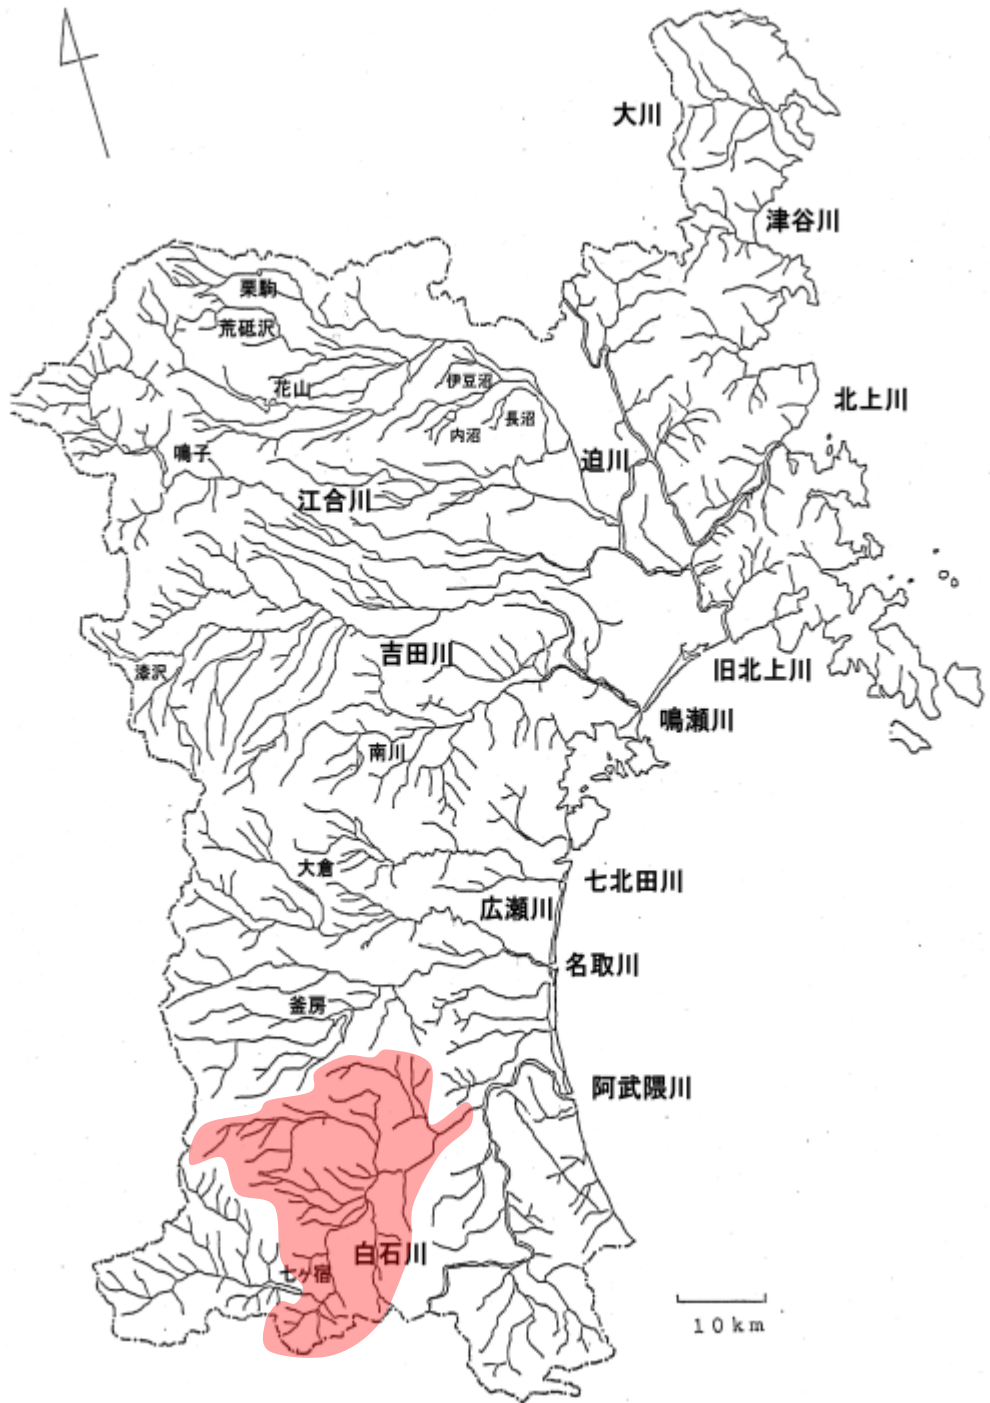

ヤマメ

【国の出荷制限指示範囲】

魚種	河川	開始時期
ヤマメ	白石川(支流を含む。ただし、七ヶ宿ダムの上流を除く。)	H24.4.20