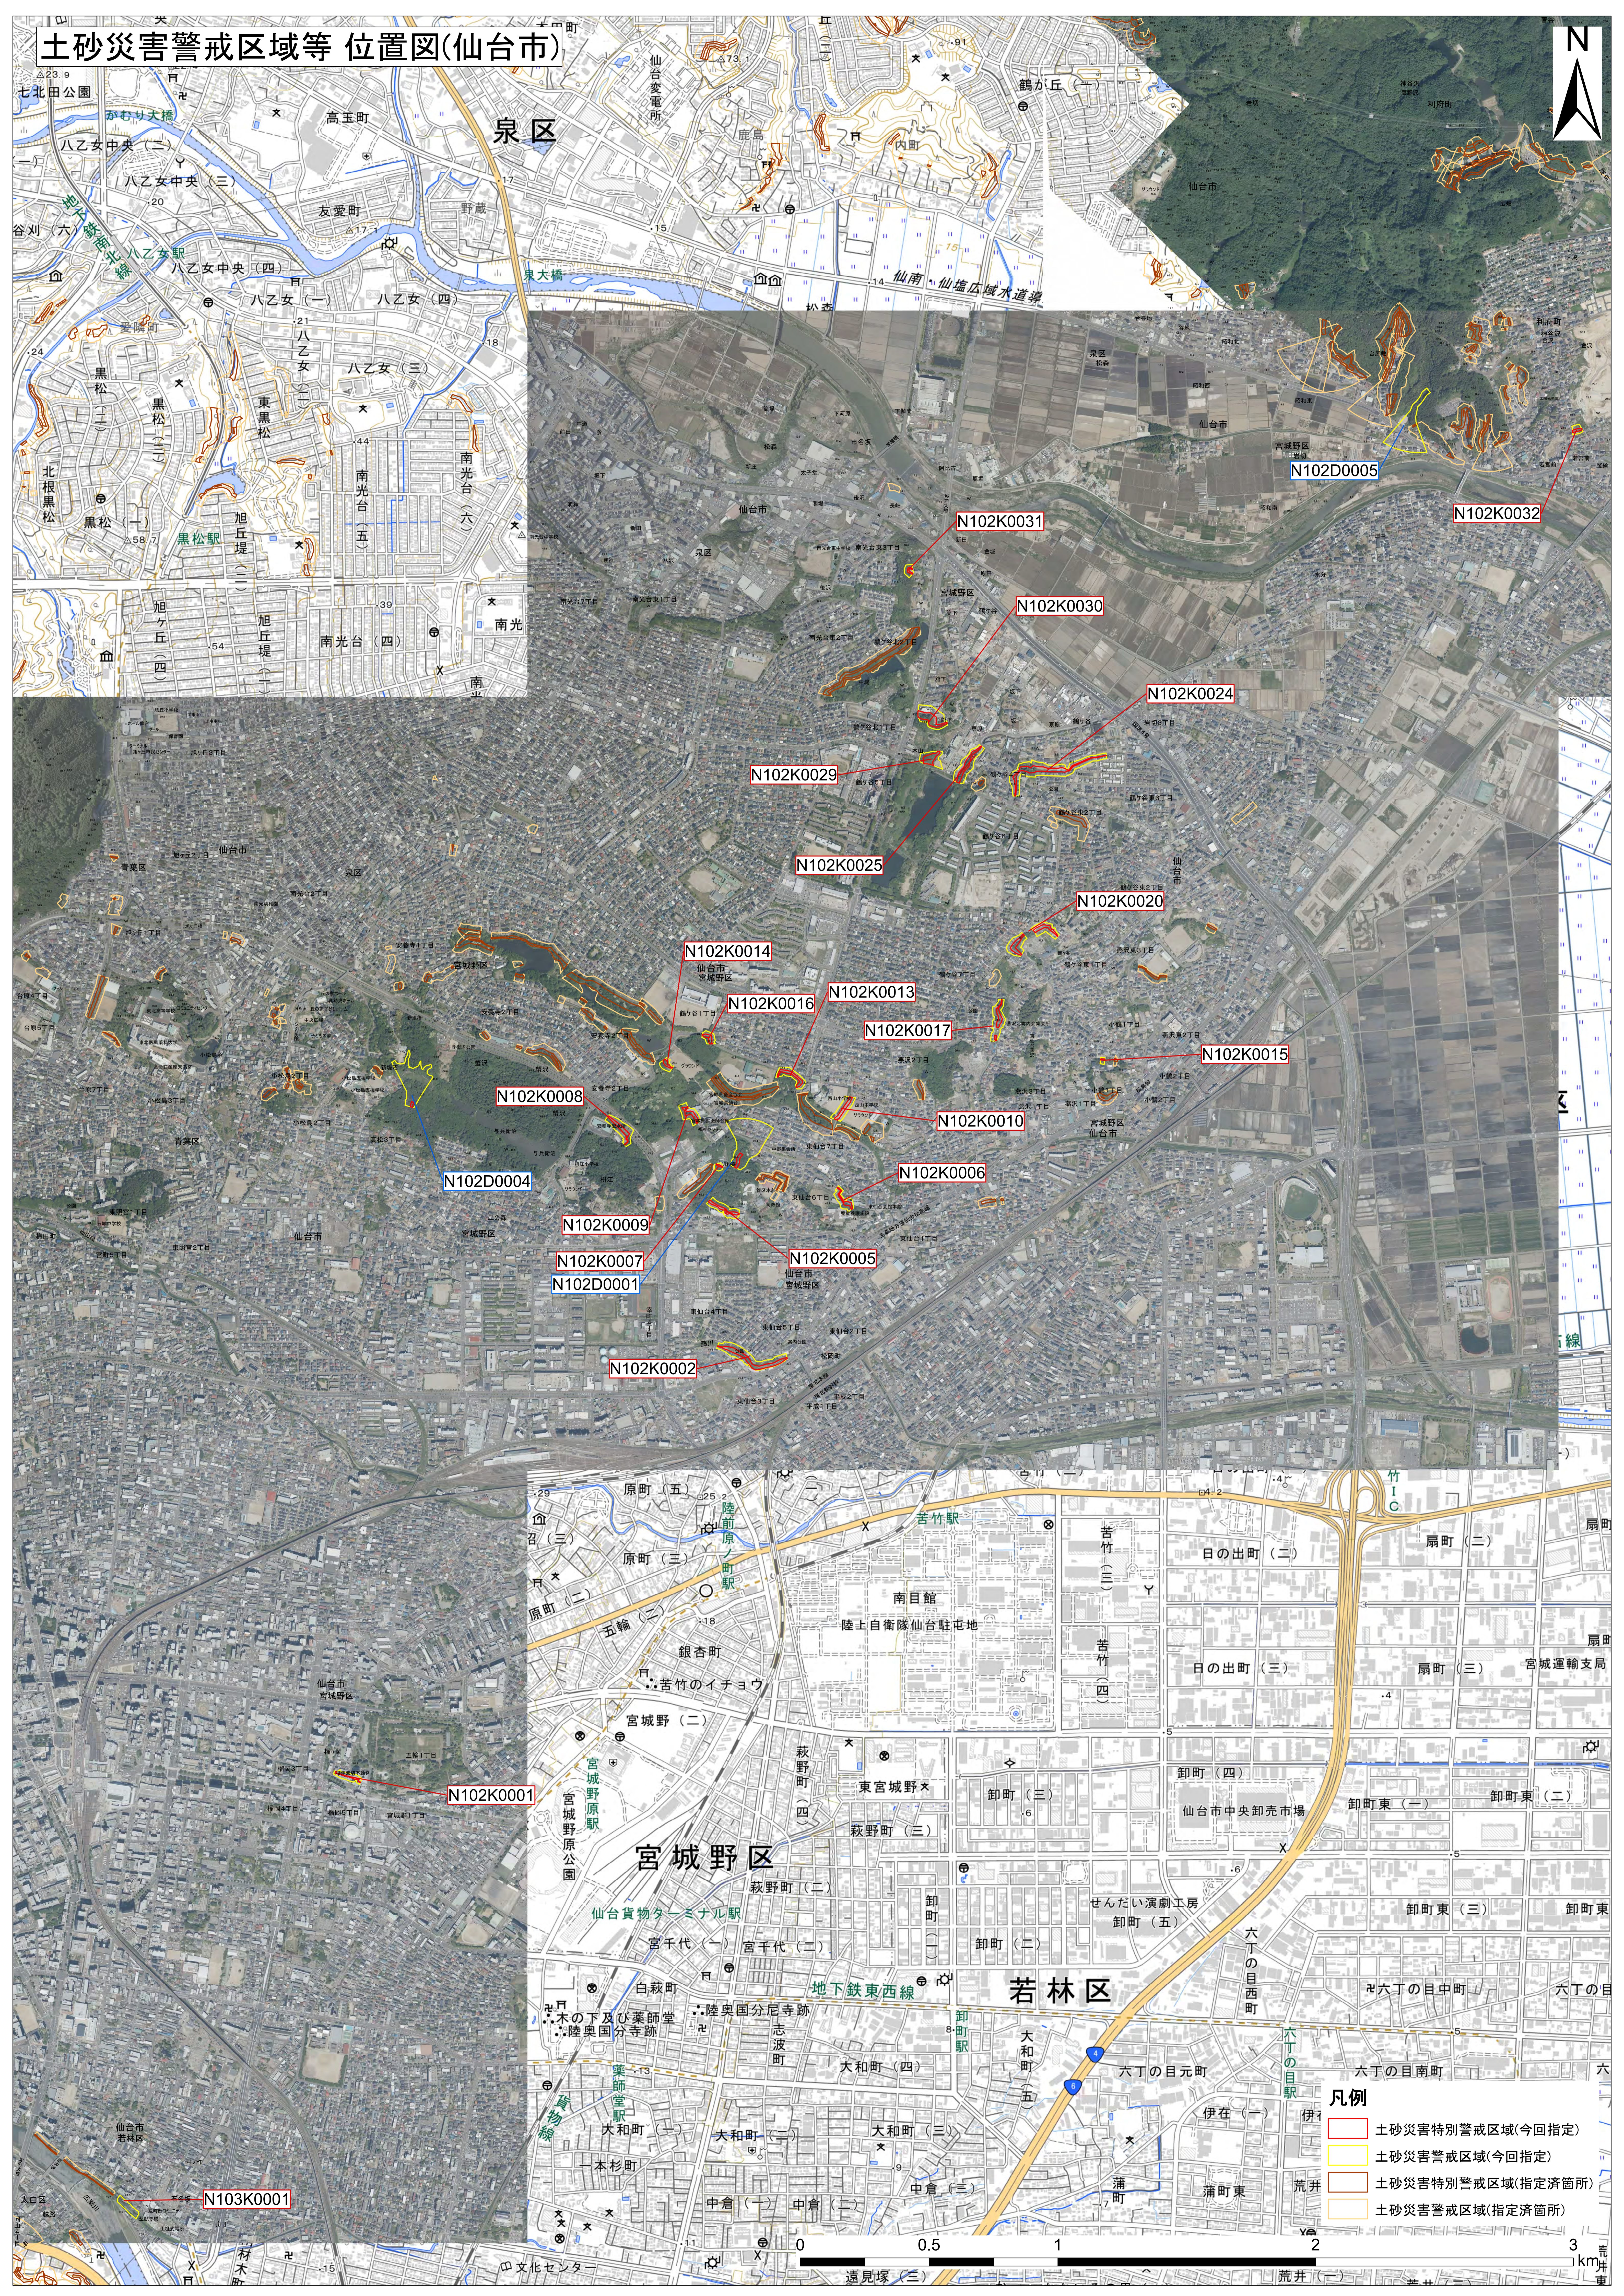

土砂災害警戒区域等 位置図(仙台市)

- 凡例**
- 土砂災害特別警戒区域(今回指定)
 - 土砂災害警戒区域(今回指定)
 - 土砂災害特別警戒区域(指定済箇所)
 - 土砂災害警戒区域(指定済箇所)

宮城野区

若林区