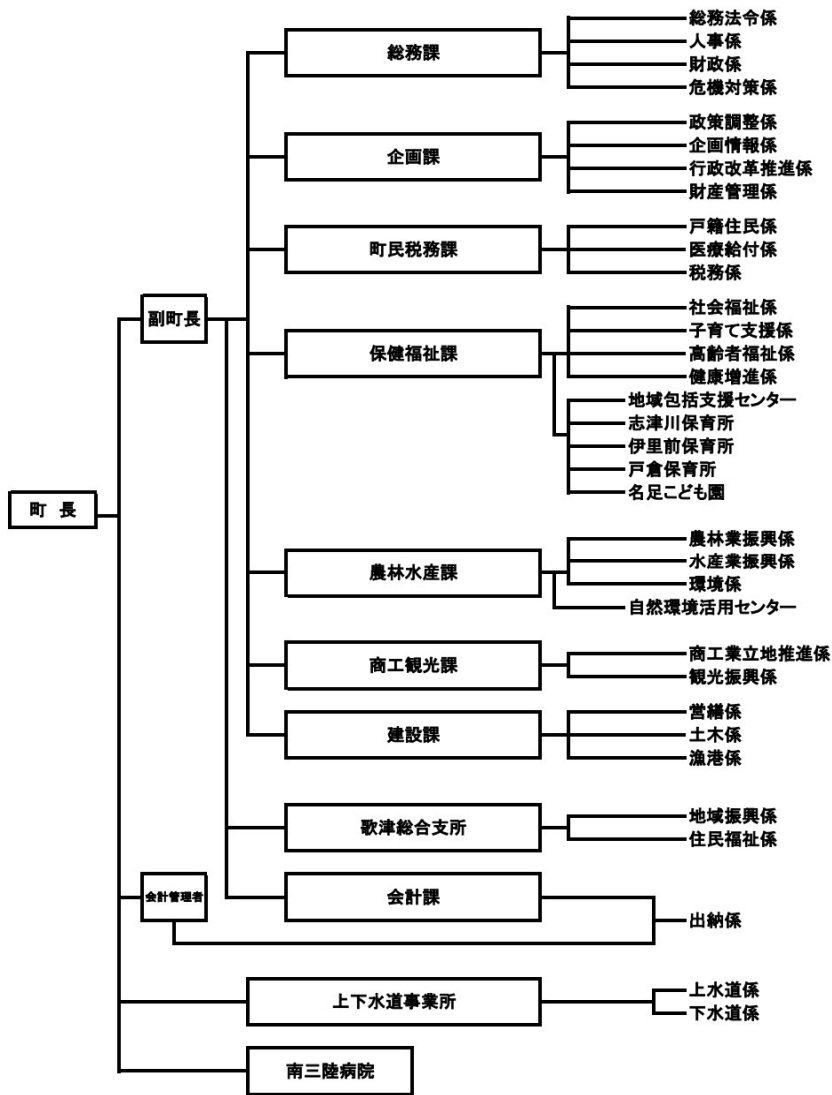

Table with columns: 町章, 市町村コード, 046060, 市町村類型 III-0, 人口, 国調対比, etc. Includes the town logo and various administrative details.

◎主な郷土出身者
外立とし江(画家)
佐藤ひさる(オペラ歌手)
小島りち子(オペラ歌手)
佐藤英敏(作曲家)

Table with columns: 区分, R4.4.1現在, R5.4.1現在, R6.4.1現在, R7.4.1現在, 地目別土地利用状況, 全職員数, etc. Includes financial data, employment statistics, and a map of the town.

教育委員会事務局

議会議務局

農業委員会事務局

選挙管理委員会事務局

監査委員事務局

固定資産評価審査委員会