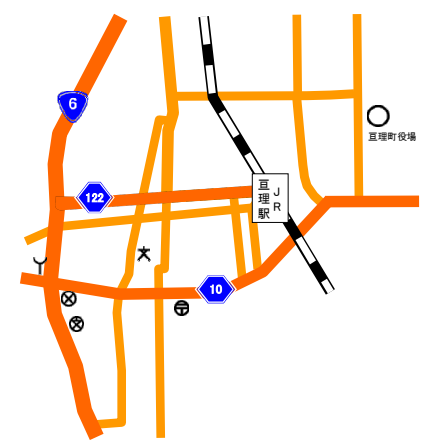

◎ 主な郡土出身者  
鈴木 淳 (サッカー指導者) ・ 武田 信平 (元川崎フロンターレ代表取締役会長) ・ 村上 和己 (フリージャーナリスト)

Table with 4 columns: 町章, 市町村コード, 市町村類型, V-2. Includes logo, contact info, and administrative details.

Table with 10 columns: 区 分, 人 口, 国調対 比, うち 65 歳 以上 人 口 増 加 率, etc. Includes demographic and economic data.

Table with 10 columns: 区 分, R4.4.1現在, R5.4.1現在, R6.4.1現在, R7.4.1現在, etc. Includes financial and fiscal data.

Table with 10 columns: 地 目 別 土 地 利 用 の 状 況, 田, 畑, 宅 地, etc. Includes land use and agricultural data.