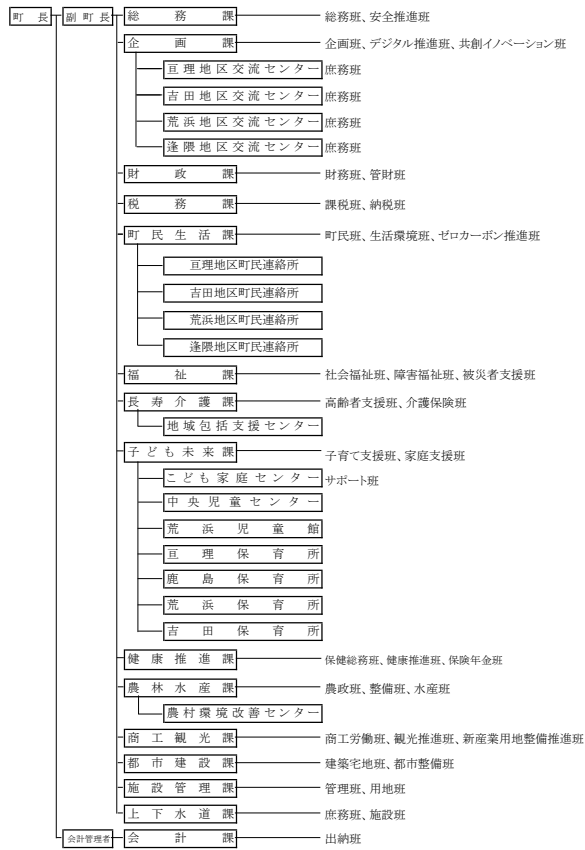

【町長部局】

【教育委員会】

【議会】

議会 事務局 庶務班

【行政委員会】

監査委員 事務局

選挙管理委員会 事務局

農業委員会 事務局 庶務班