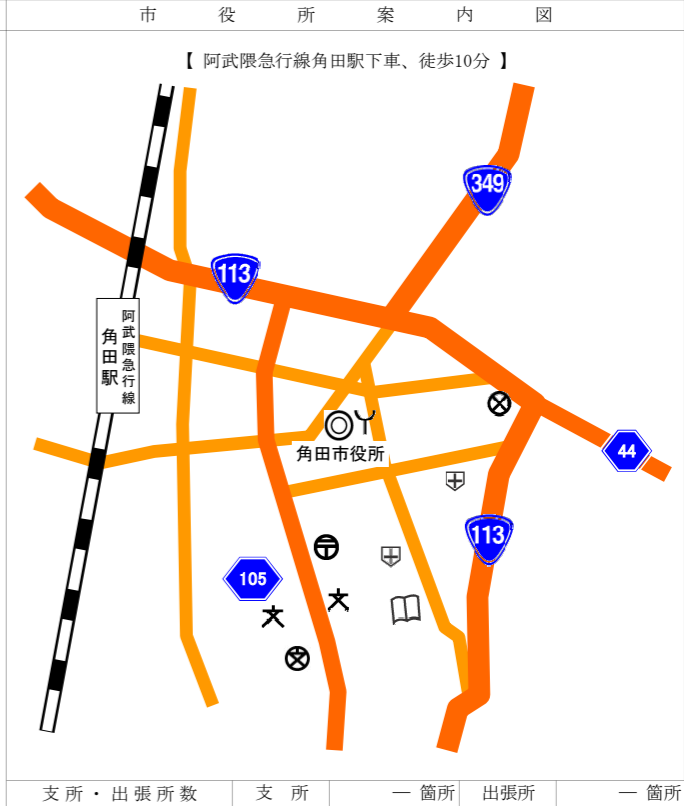

©主な郷土出身者 大槻義彦（早稲田大学名誉教授）・伊藤真一（ロードレーサーライダー）

Table with 4 columns: 市章, 市町村コード, 市町村類型, I-O. Includes logo, address, contact info, and a list of sister cities with names and dates.

Table with 10 columns: 区分, 人口, 国調対比, うち65歳以上人口, 世帯数, うち65歳以上一人世帯数, 年齢構成, 15歳未満, 15歳～64歳, 65歳以上. Includes demographic and administrative data.

Table with 5 columns: 区分, R4.4.1現在, R5.4.1現在, R6.4.1現在, R7.4.1現在. Includes financial and economic indicators.

Table with 10 columns: 地目別土地利用の状況, 田, 畑, 宅地, 山林, 原野, その他, 合計. Includes land use and agricultural statistics.