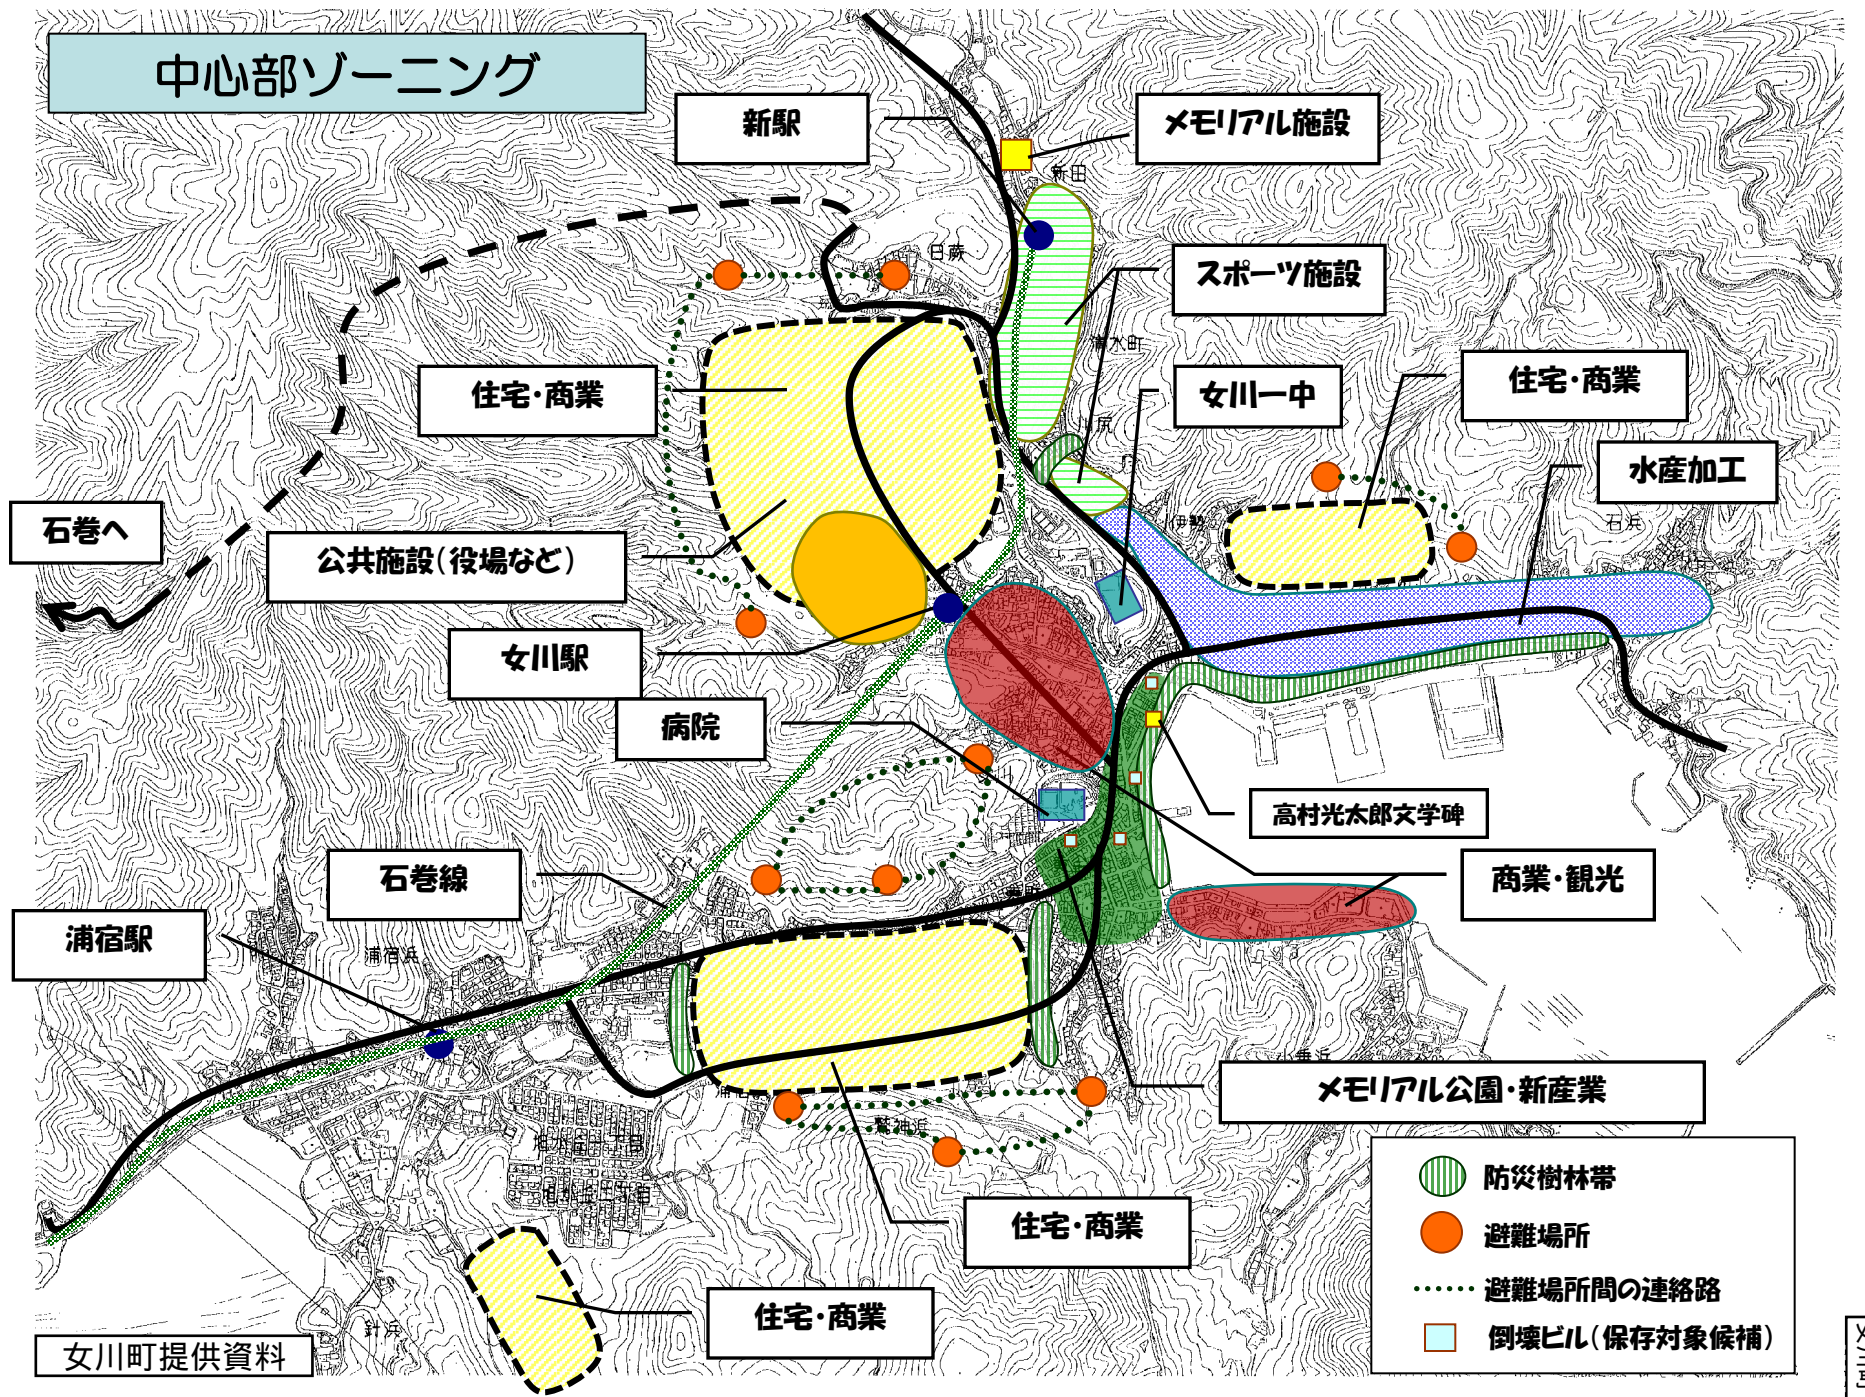

中心部ゾーニング

新駅

メモリアル施設

スポーツ施設

住宅・商業

女川一中

住宅・商業

水産加工

石巻へ

公共施設(役場など)

女川駅

病院

高村光太郎文学碑

商業・観光

石巻線

浦宿駅

メモリアル公園・新産業

-  防災樹林帯
-  避難場所
-  避難場所間の連絡路
-  倒壊ビル(保存対象候補)

女川町提供資料

住宅・商業

住宅・商業

東松島市：復興まちづくり構想案