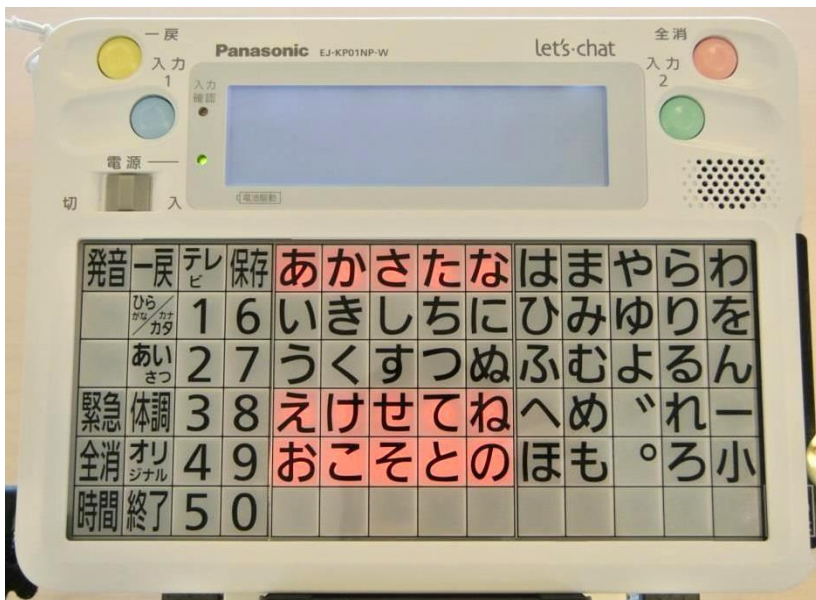

レッツチャット(意思伝達装置)

【特徴】※1

- オートスキャンで動くカーソルを操作し、1スイッチでの会話が可能。
- テレビリモコン送信ケーブル(付属)を接続することで、テレビの電源、チャンネル、音量調整が可能。
- 乾電池だけでも使用できるため外出にも持ち運びできる。

【対象となる障害】※2

- 両上下肢機能障害及び音声・言語機能障害者
- 難病患者等については、音声・言語機能障害及び神経・筋疾患である者