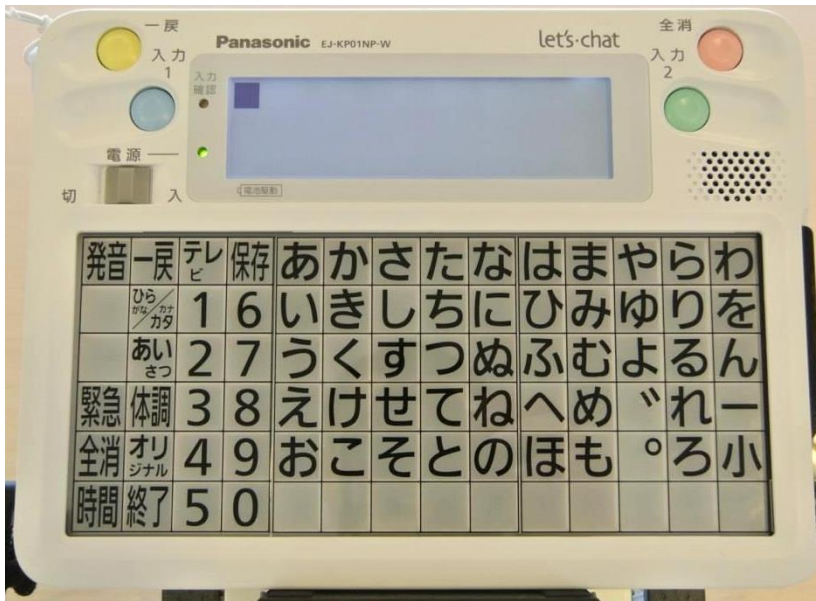

レッツチャット(意思伝達装置)

【特徴】※1

- オートスキャンで動くカーソルを操作し、1スイッチでの会話が可能。
- テレビリモコン送信ケーブル(付属)を接続することで、テレビの電源、チャンネル、音量調整が可能。
- 乾電池だけでも使用できるため外出にも持ち運びできる。

【対象となる障害】※2

- 両上下肢機能障害及び音声・言語機能障害者
- 難病患者等については、音声・言語機能障害及び神経・筋疾患である者