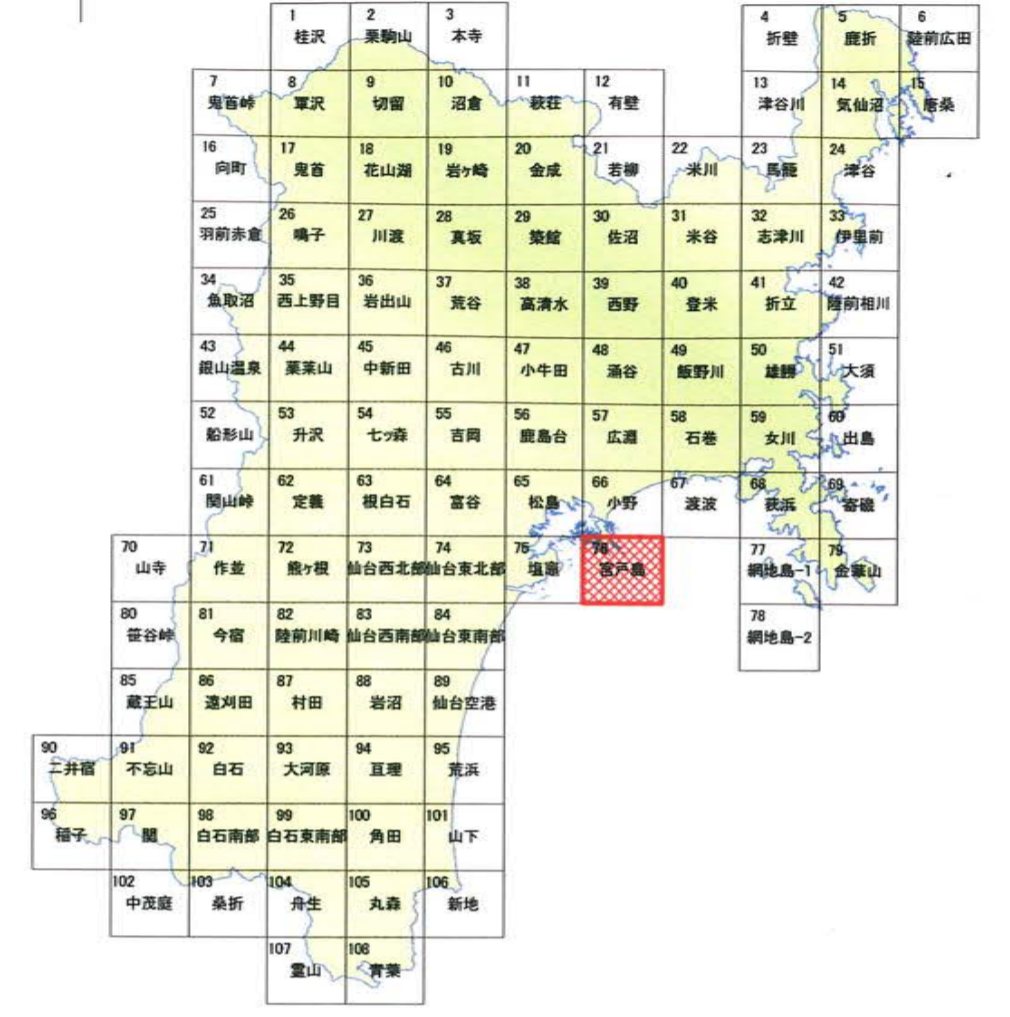

76.宮戸島(みやとじま)

宮城県土砂災害危険箇所図

76.宮戸島