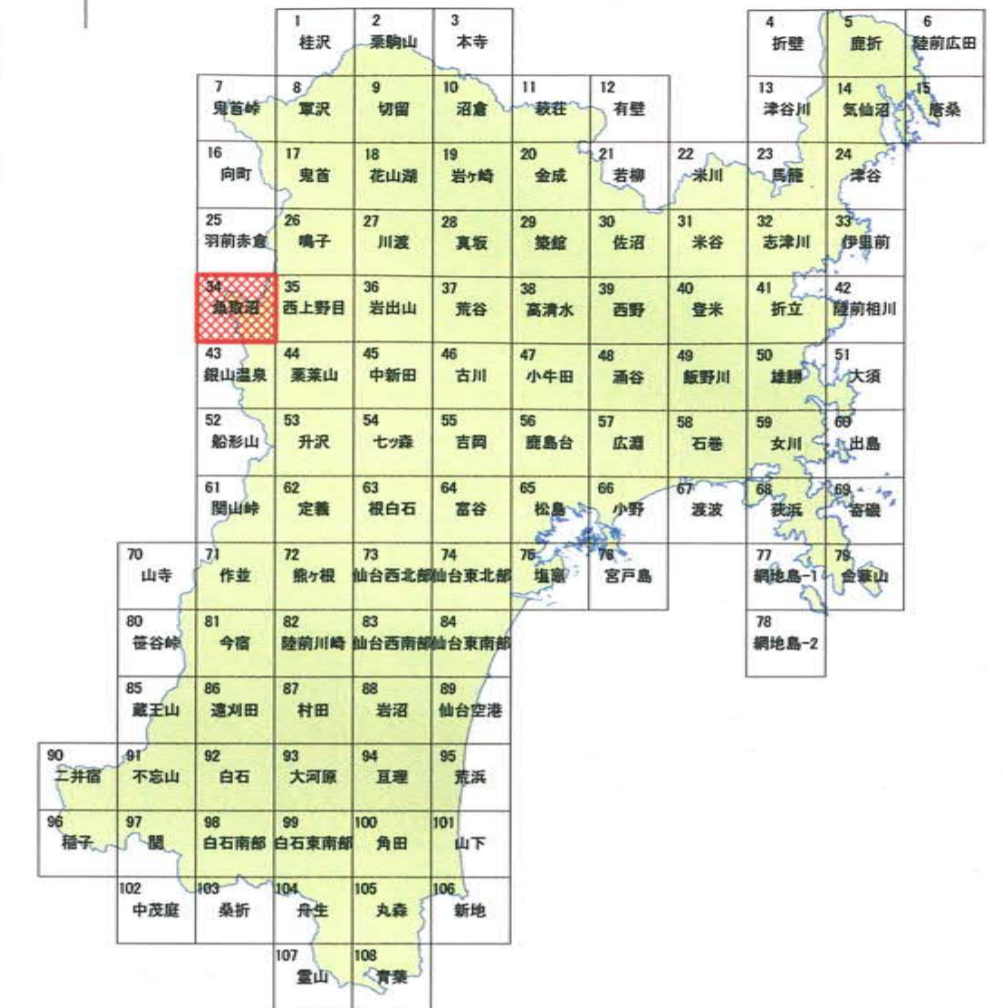

34.魚取沼(ゆとりぬま)

宮城県土砂災害危険箇所図

34.魚取沼