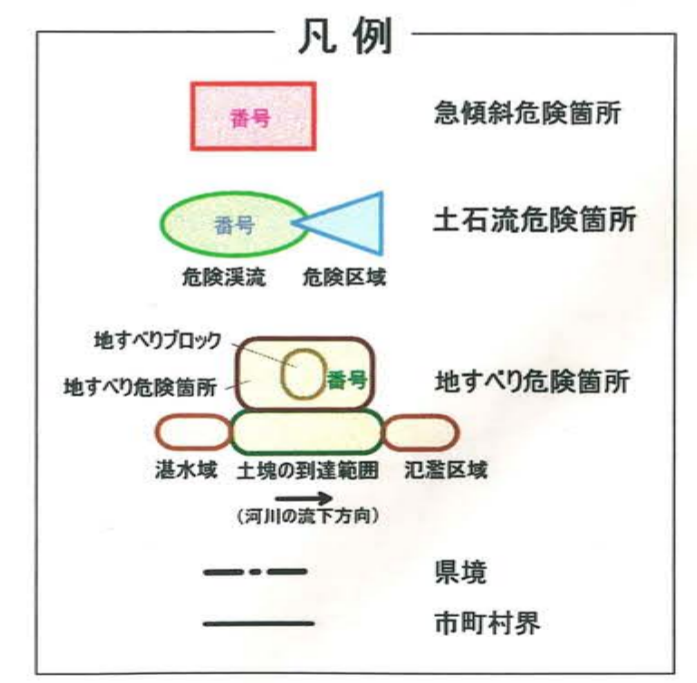

34.魚取沼(ゆとりぬま)

宮城県土砂災害危険箇所図

34.魚取沼