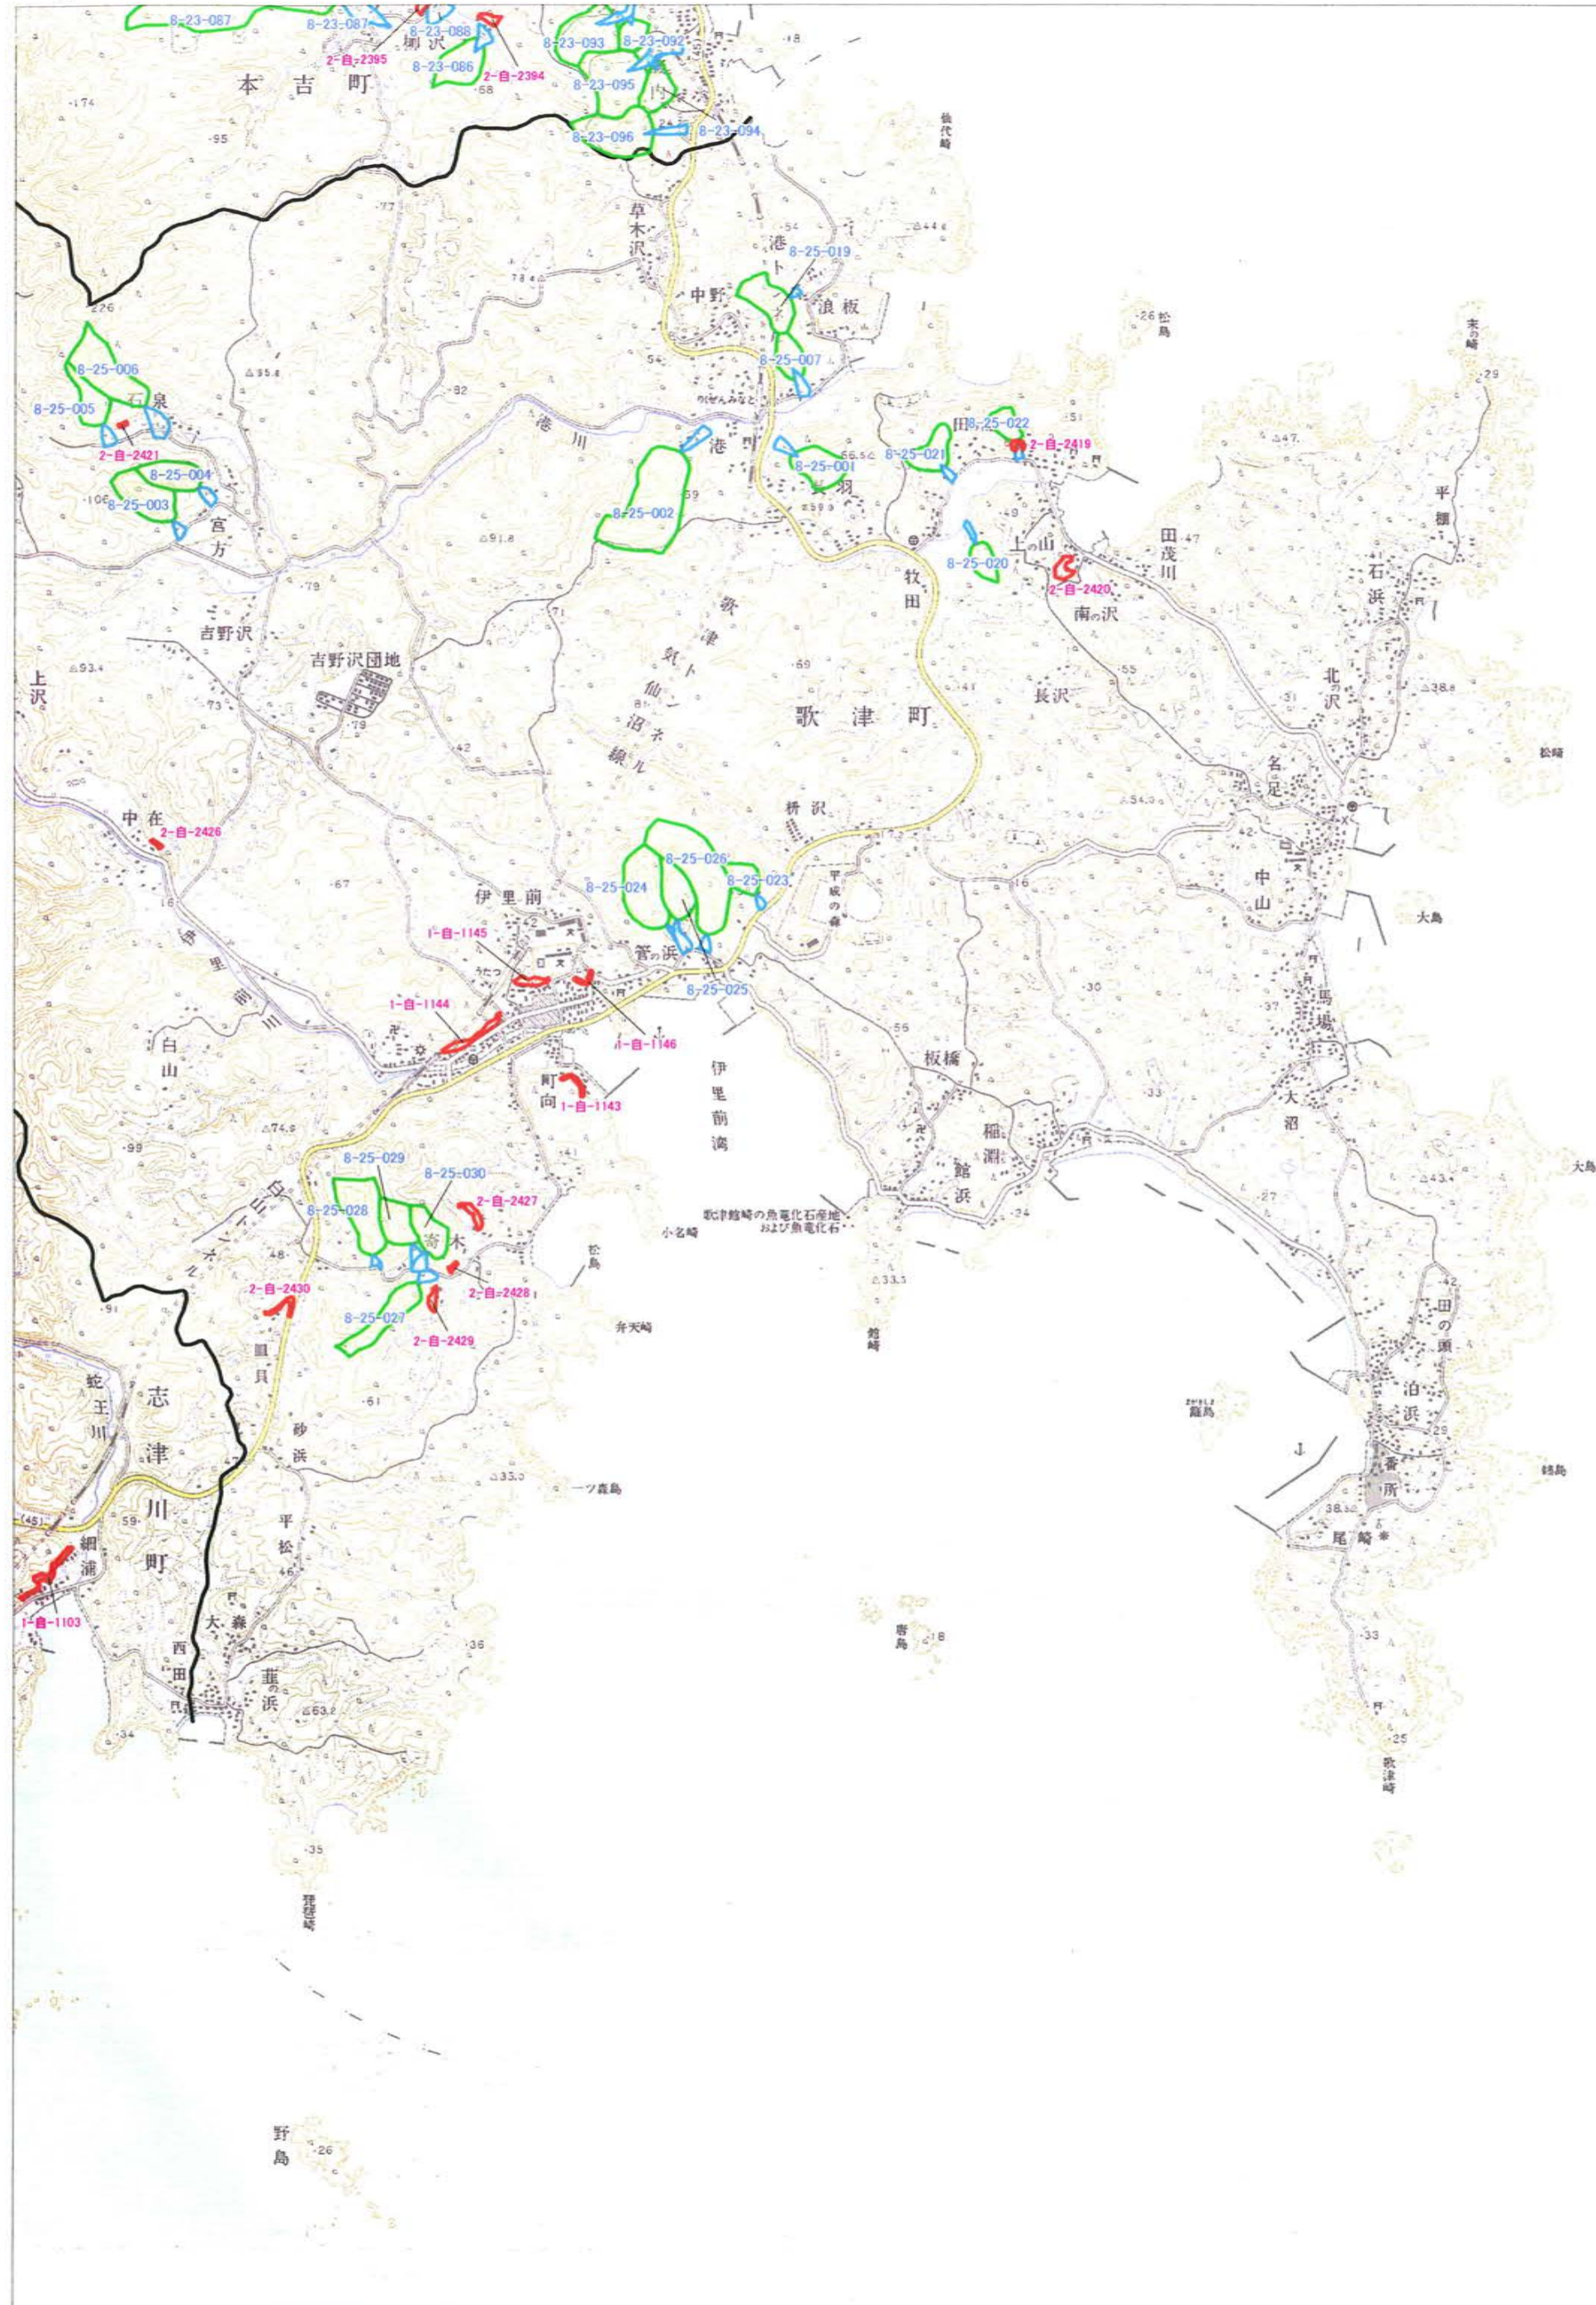

33.伊里前(いさとまえ)

宮城県土砂災害危険箇所図

33.伊里前