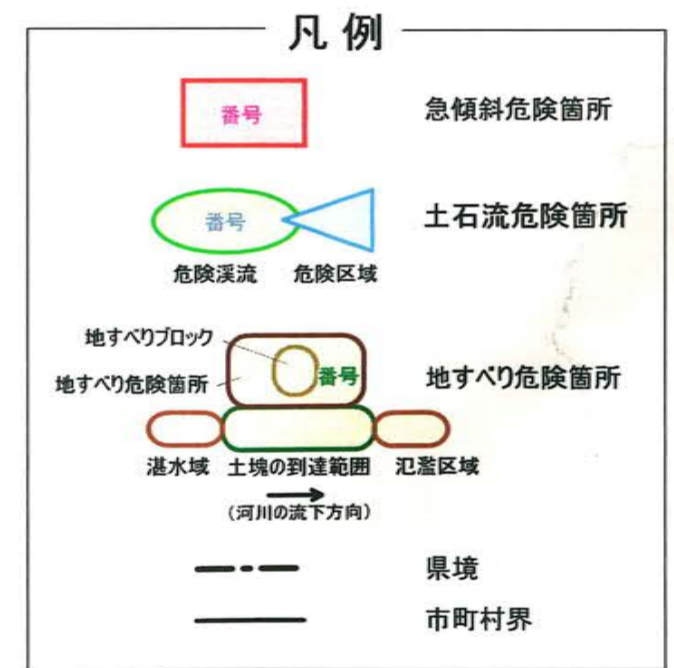

33.伊里前(いさとまえ)

宮城県土砂災害危険箇所図

33.伊里前