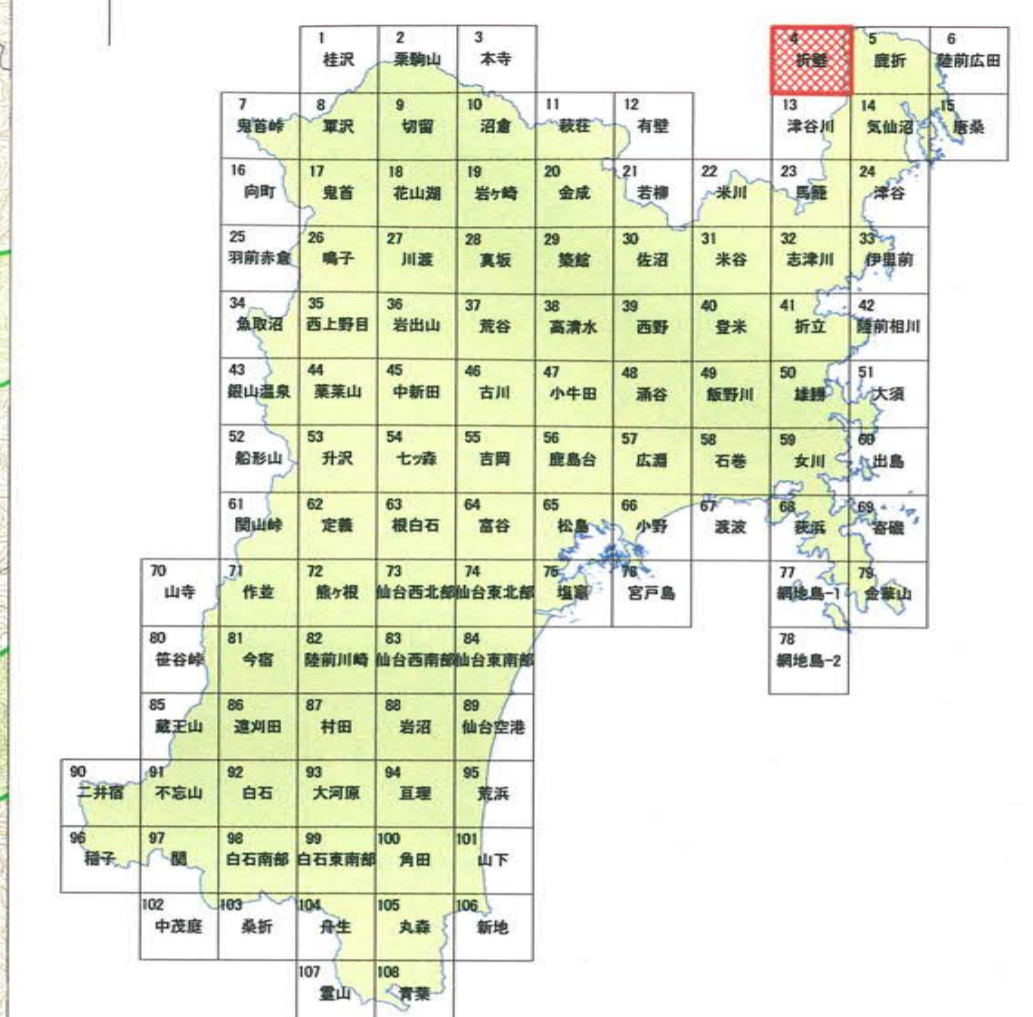

4.折壁(おりかべ)

宮城県土砂災害危険箇所図

4.折壁