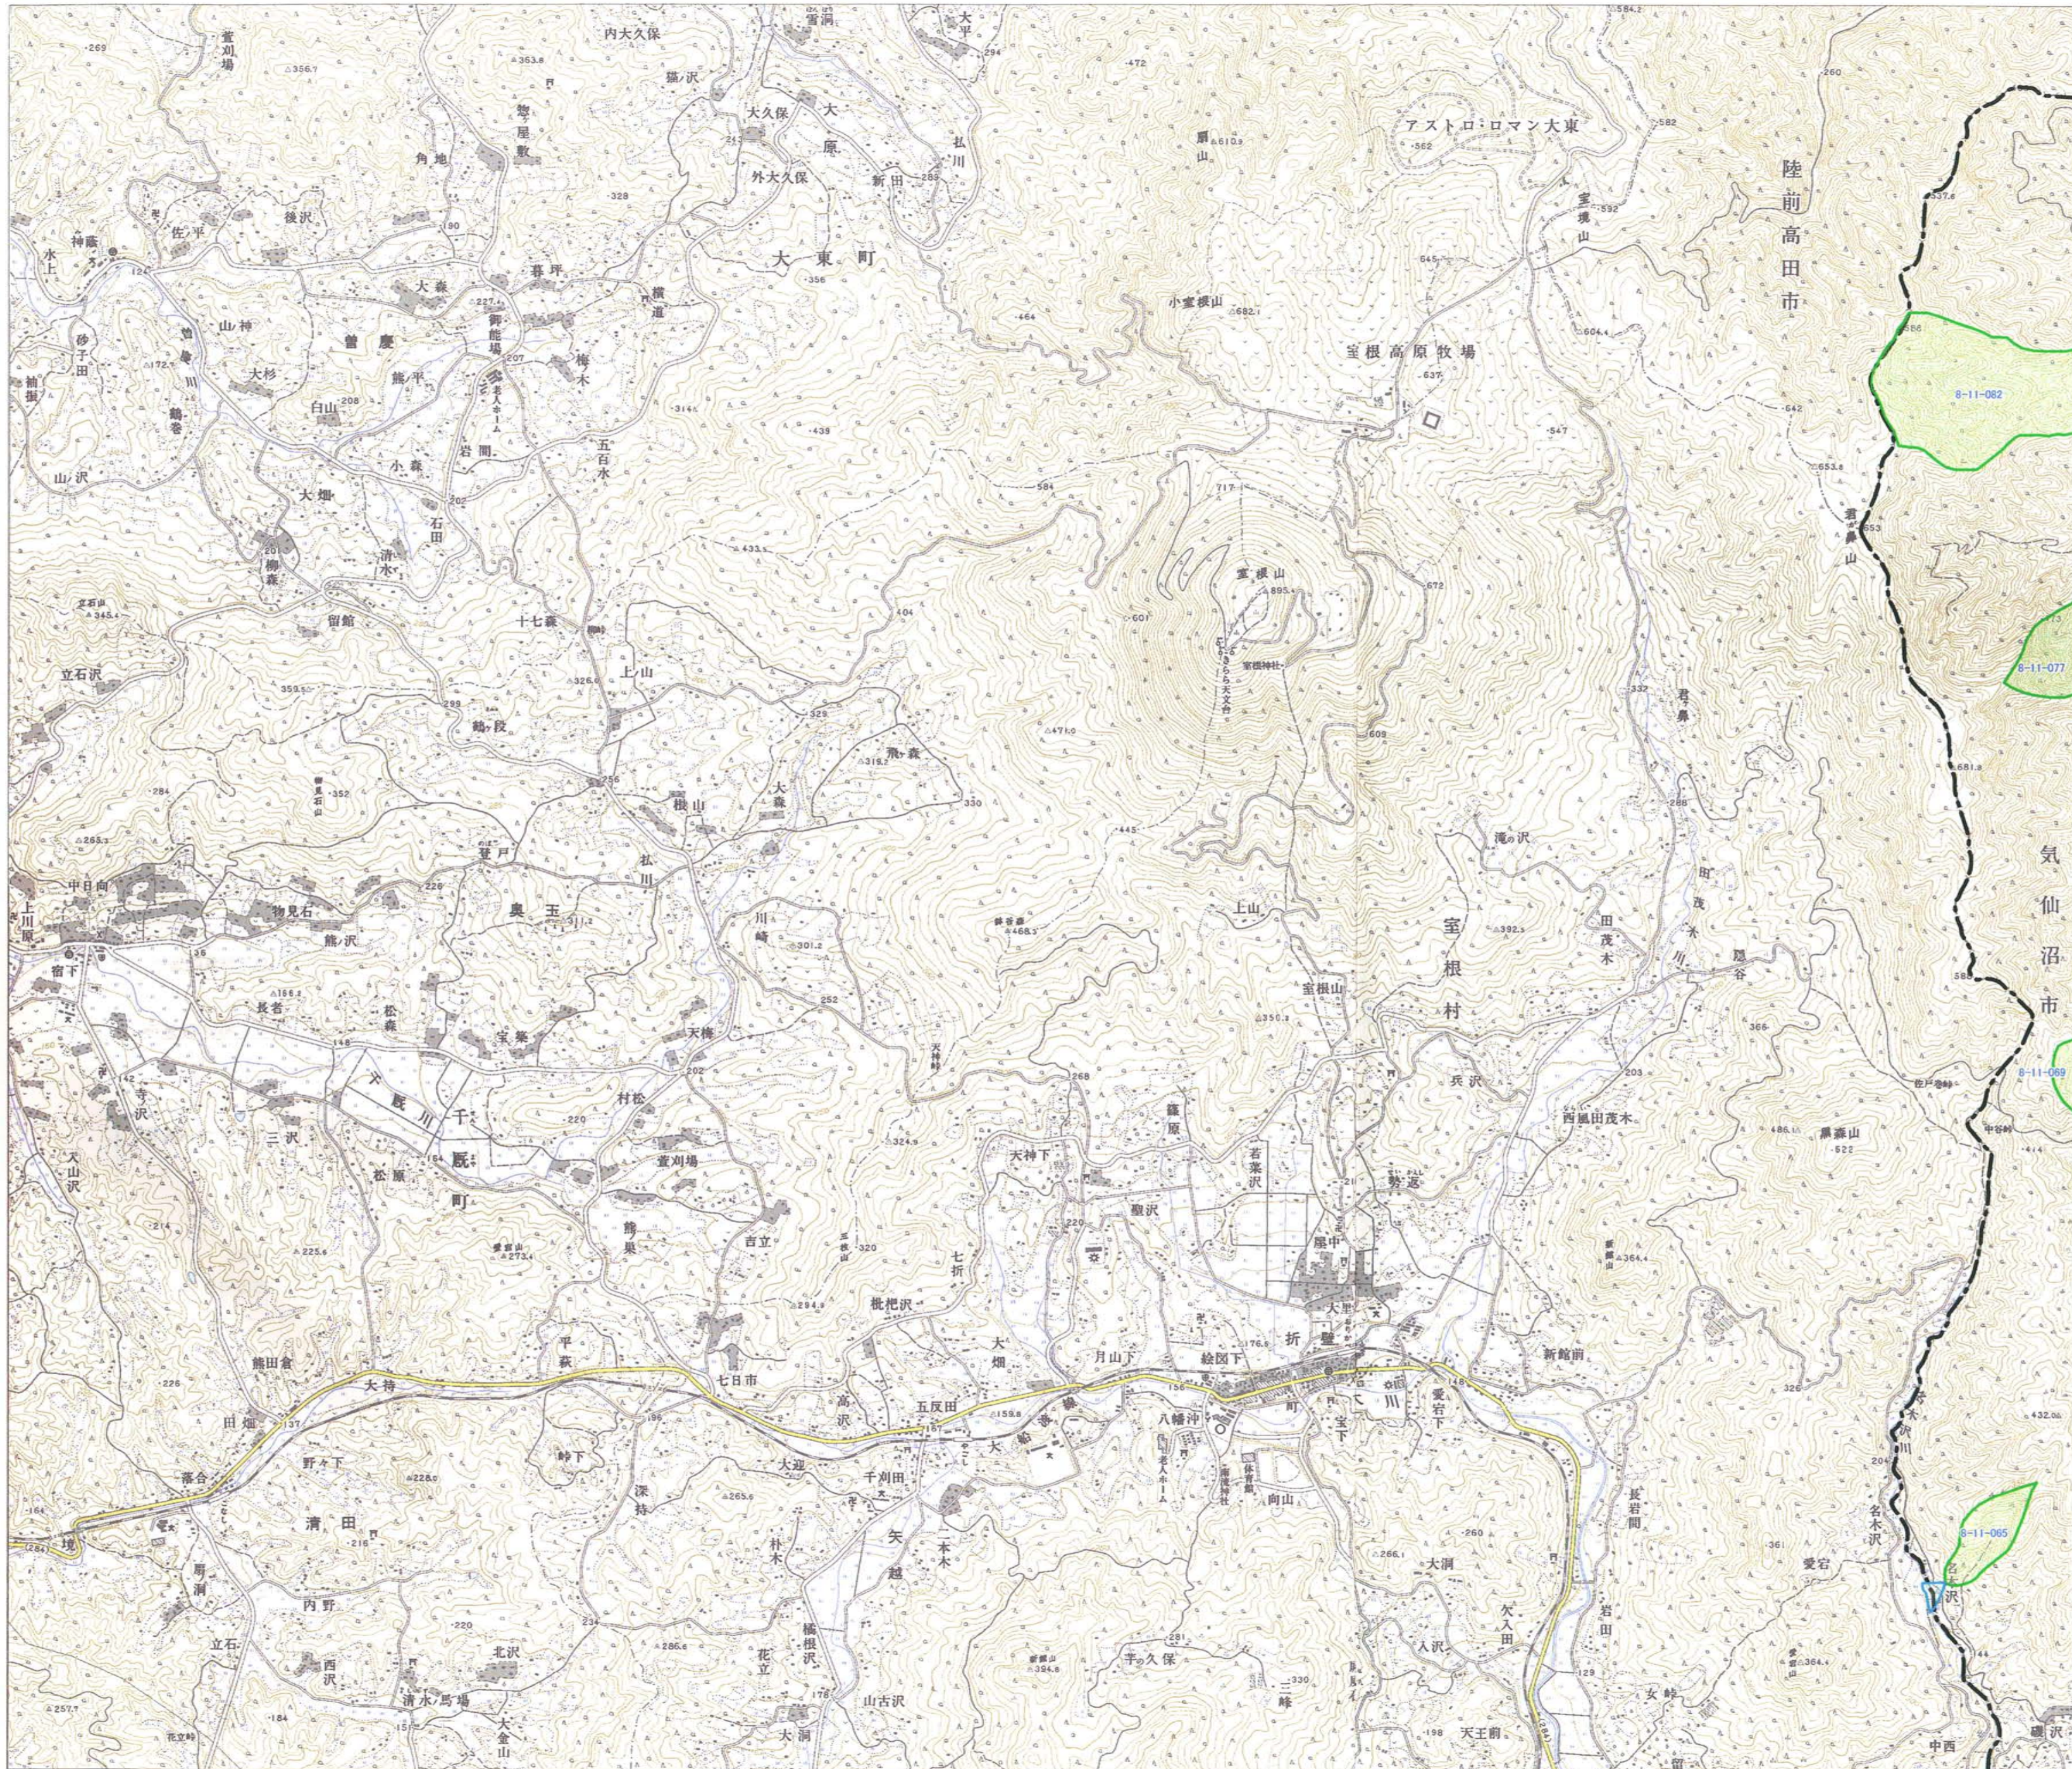

4.折壁(おりかべ)

宮城県土砂災害危険箇所図

4.折壁