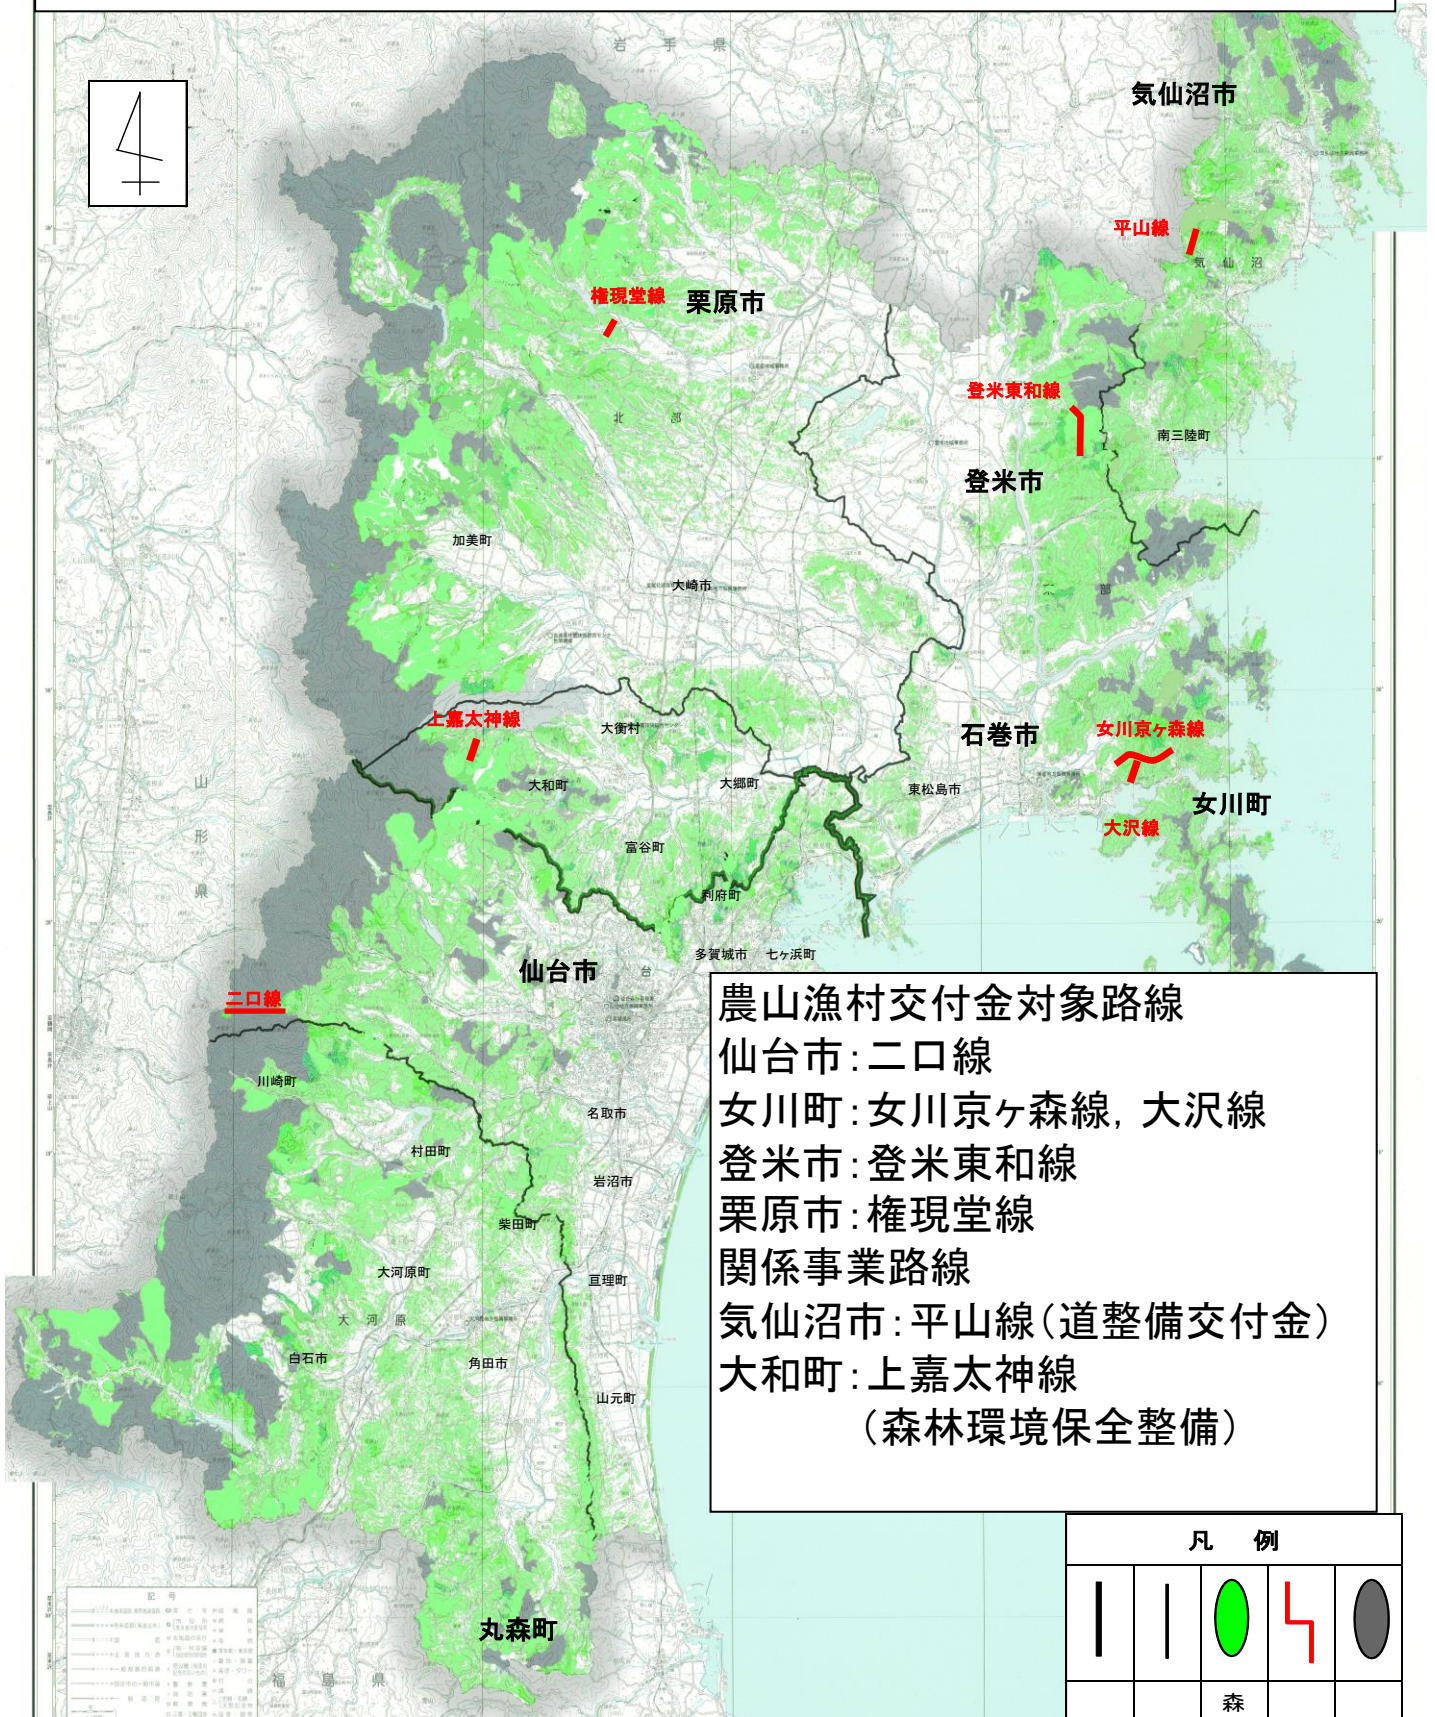

宮城県森林基盤整備事業計画 位置図

農山漁村交付金対象路線
 仙台市: 二口線
 女川町: 女川京ヶ森線, 大沢線
 登米市: 登米東和線
 栗原市: 権現堂線
関係事業路線
 気仙沼市: 平山線(道整備交付金)
 大和町: 上嘉太神線
 (森林環境保全整備)

凡 例

森林計画区界	地方振興事務所界	森林計画対象森林区域	林道整備計画路線	国有林