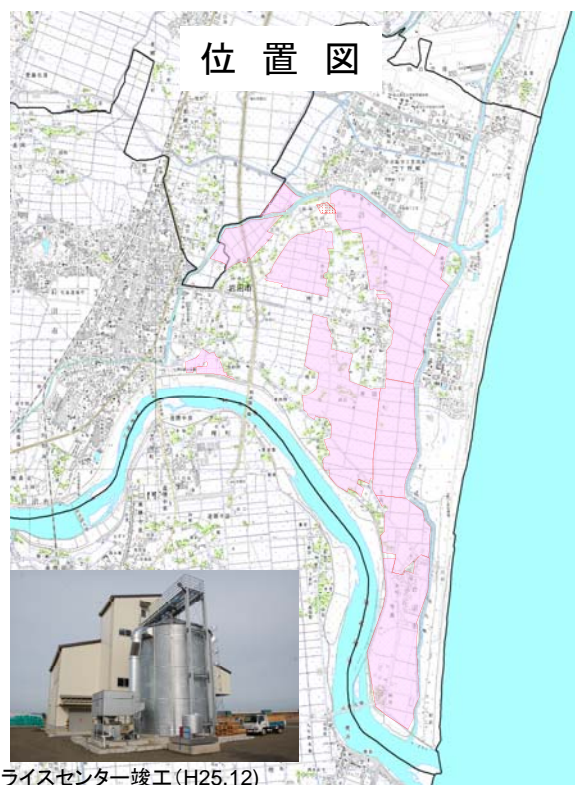

## 東日本大震災復興交付金 「農山漁村地域復興基盤総合整備事業」

県内の津波被害が著しい未整備の農地を中心に、単なる原形復旧ではなく、農地の大区画化などの農業生産基盤の整備や農地の集約化を進め、効率的かつ収益性の高い営農による地域農業の復興を図るため、宮城県が主体となり6市4町において東日本大震災復興交付金「農山漁村地域復興基盤総合整備事業」を進めています。

平成27年6月新たな標準区画で作付け

### 岩沼地区

農山漁村復興基盤総合整備事業の「岩沼地区」において、平成25年12月17日に当該事業としては県内で初めて起工式を開催しました。

岩沼地区では、単なる原形復旧に留まらず、1haの大区画化など農地整備を実施することにより「岩沼市震災復興計画」の実現に向け、競争力のある低コスト土地利用型農業を目指します。

#### 地区の概要

- 所在地 岩沼市，名取市
- 事業主体 宮城県
- 関係土地改良区 名取土地改良区
- 地区面積 約770ha

乾田直播種籾投入状況(H28.4)

グレーンドリル播種状況(H28.4)

ライスセンター竣工(H25.12)