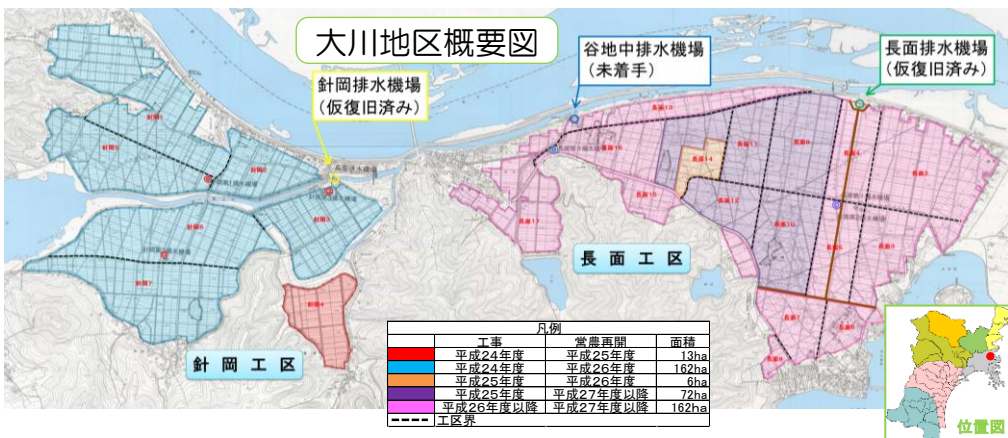

農地復旧状況

石巻市大川地区針岡工区

4年ぶりの田植え

(H26.5.8撮影)

水稲の生育状況 (H26.7.25撮影)

水稲の生育状況 (H26.9.22撮影)

大川地区(約415ha)は、平成10年度から経営体育成基盤整備事業に取り組み、事業完了間際に津波による大きな被害を受けました。現在は復旧が進み、針岡工区で平成25年度に13ha、平成26年度に162haの水田で作付けを再開しました。