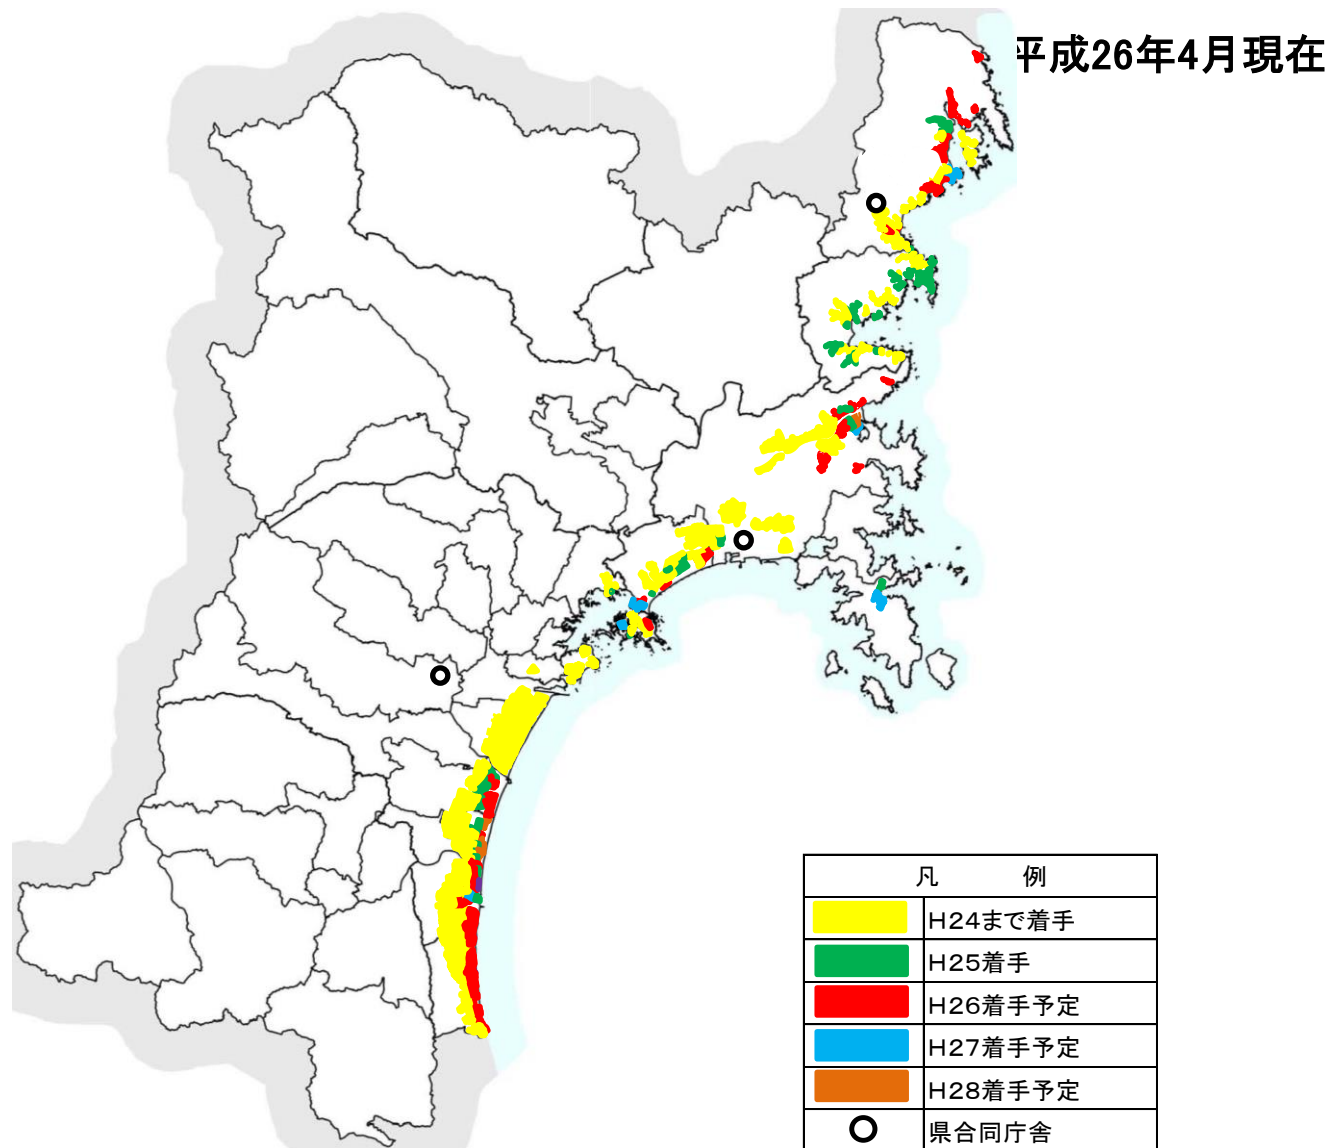

東日本大震災の津波被害に対する 農地復旧の見通し

○農地復旧・除塩対策の流れ（水田の場合）