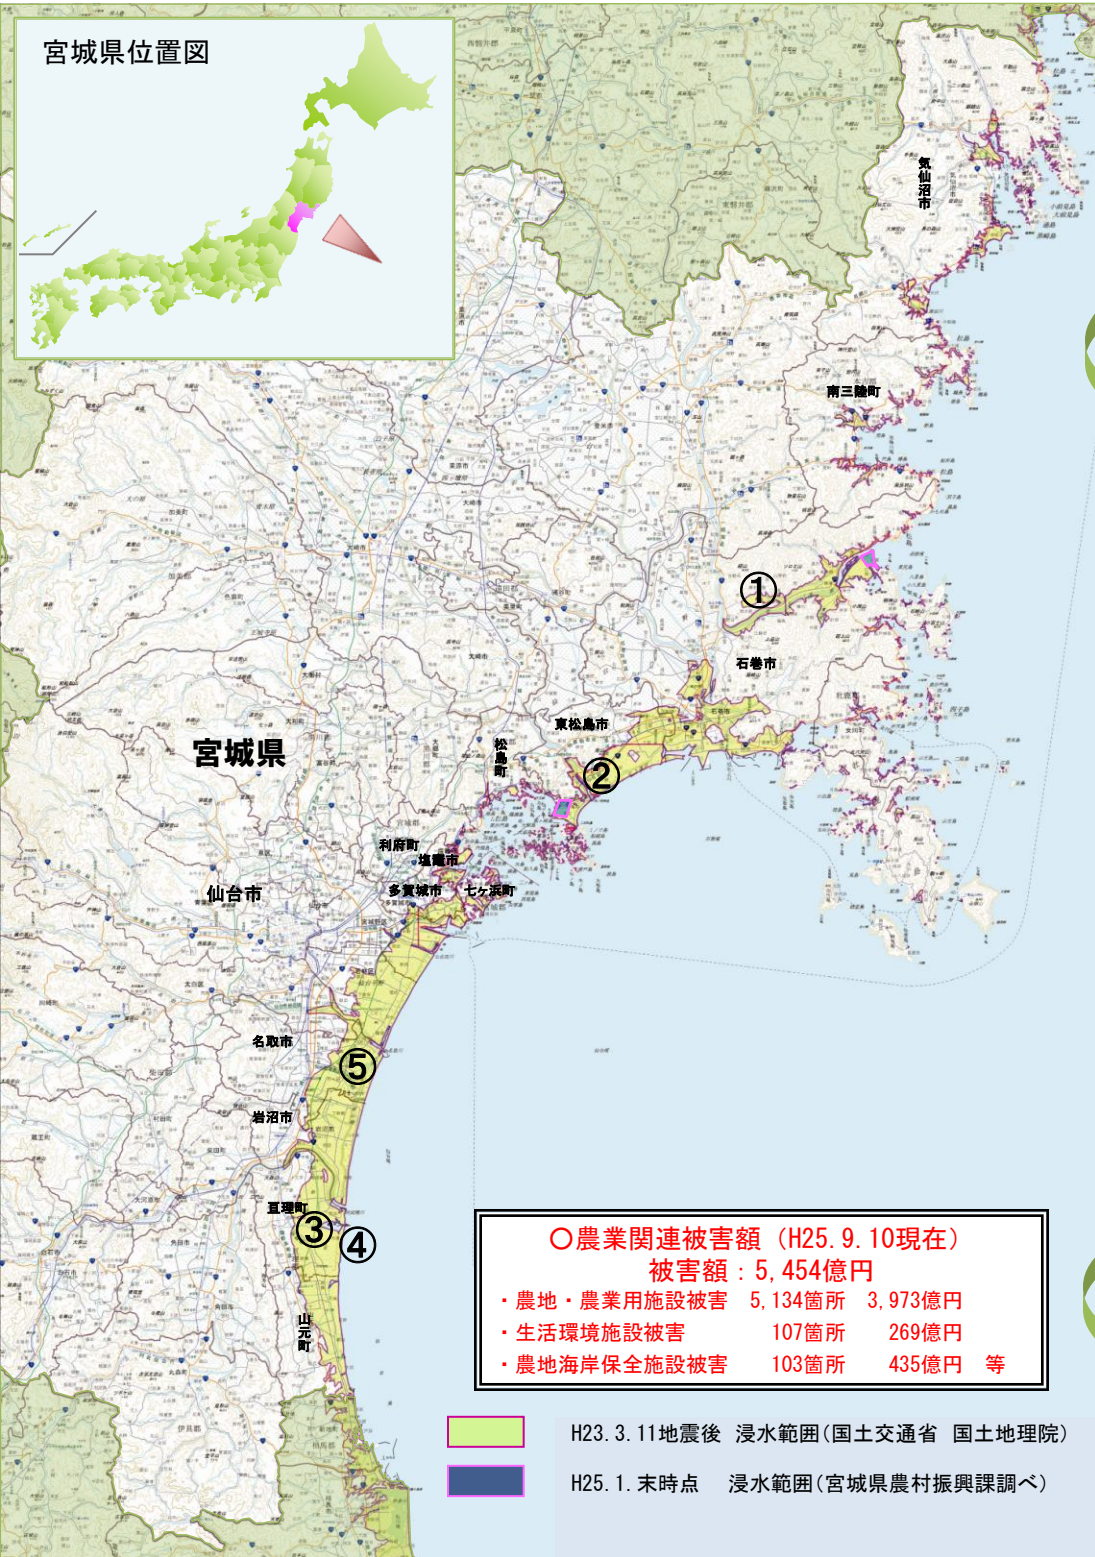

宮城県内の東日本大震災 災害復旧

～ 農地・農業用施設編 ～

①被災農地復旧状況
(石巻市:飯野川地区)

②被災農地作付け再開状況
(東松島市:鳴瀬地区)

③排水機場応急復旧
(亶理町:荒浜第2排水機場)

④農地海岸応急復旧(亶理町)

⑤ガレキ撤去～水路～ (名取市:二ヶ村用水路)