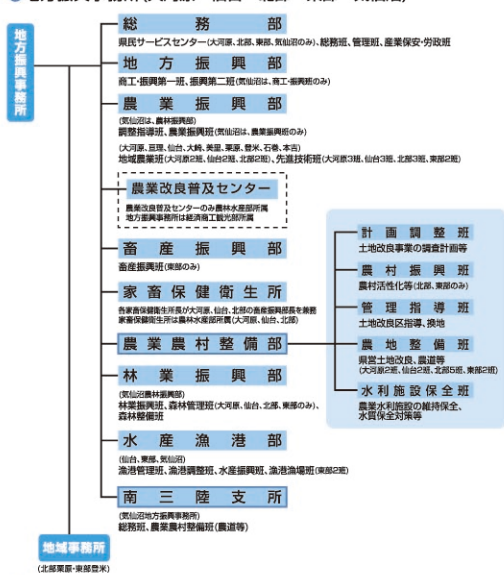

宮城県農林水産関係部局組織図

(平成26年4月1日現在)

県庁

地方振興事務所組織図

●地方振興事務所(大河原・仙台・北部・東部・気仙沼)

●地域事務所(栗原・登米)

管内マップ

みやぎの農業農村整備 発行 宮城県農林水産部農村振興課
仙台市青葉区本町3丁目8番1号
TEL (022)211-2860-2866
平成26年10月発行

この「宮城の農業農村整備」は、1,000部作成し、1部当たりの単価は600円

この印刷物は、印刷用の紙へリサイクルできます。