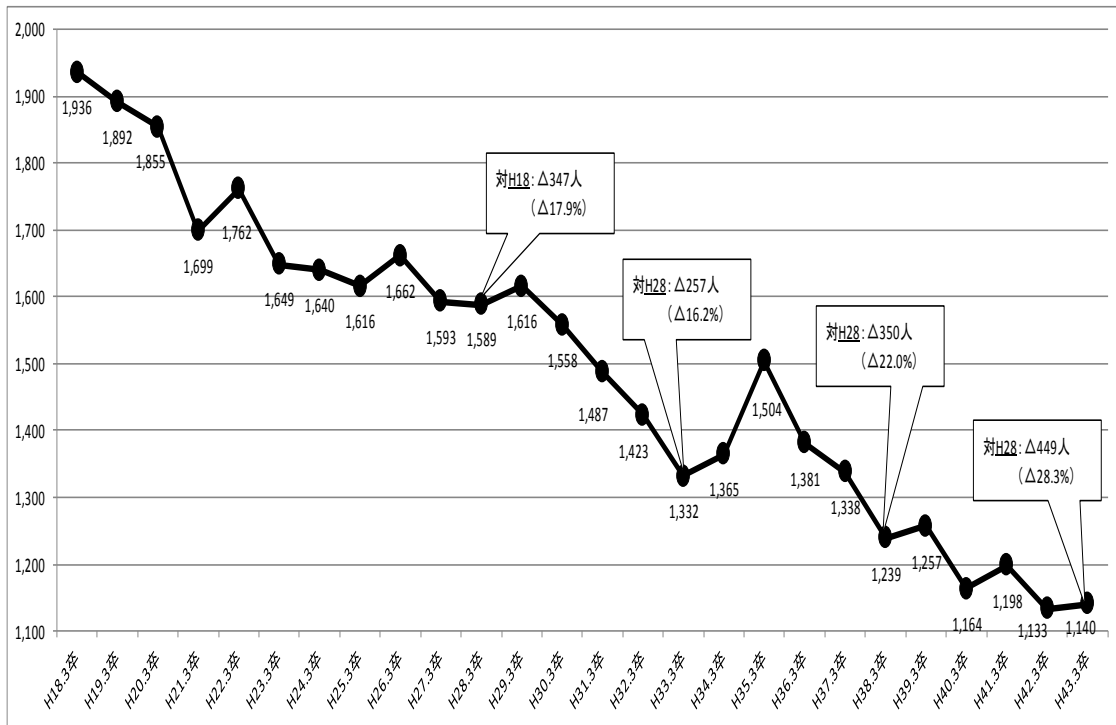

本県の中学校卒業生数の推移・将来予測

○ 全県

○ 南部

○中部

○大崎

○栗原

○登米

## ○石巻

## ○本吉

※平成28年度データまでは実数。平成29年度以降は推計値（データ出典：学校基本調査、幼児人口調査）