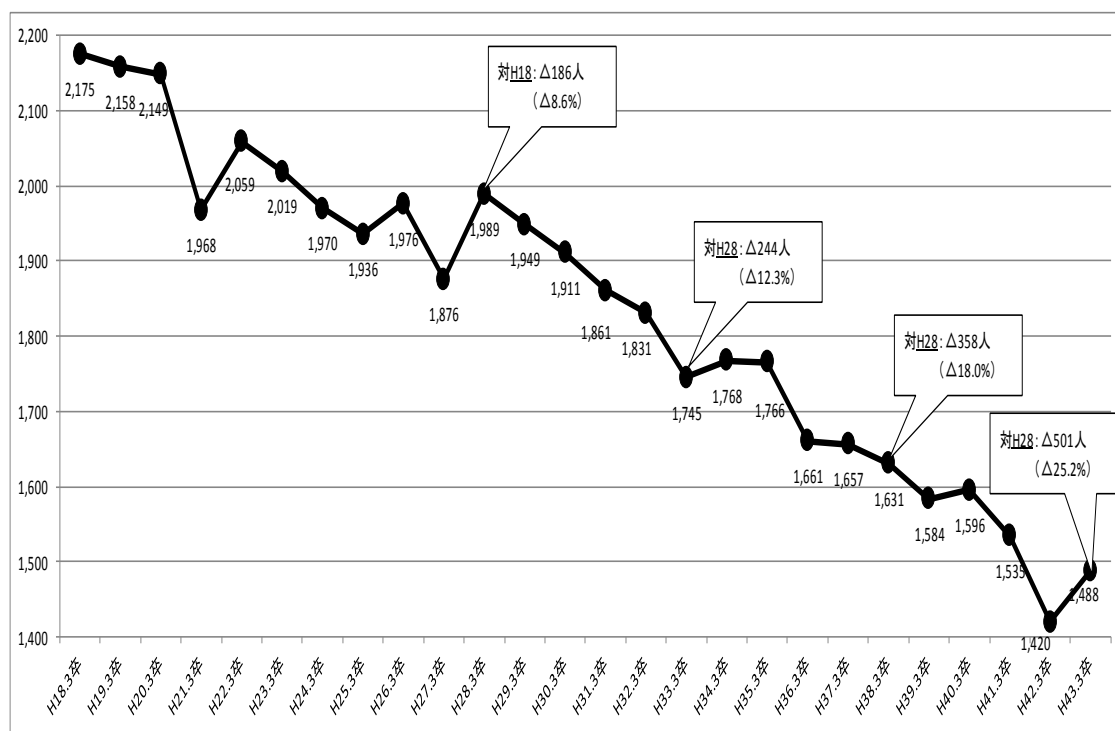

本県の中学校卒業生数の推移・将来予測

○ 全県

○ 南部

○中部

○大崎

○栗原

○登米