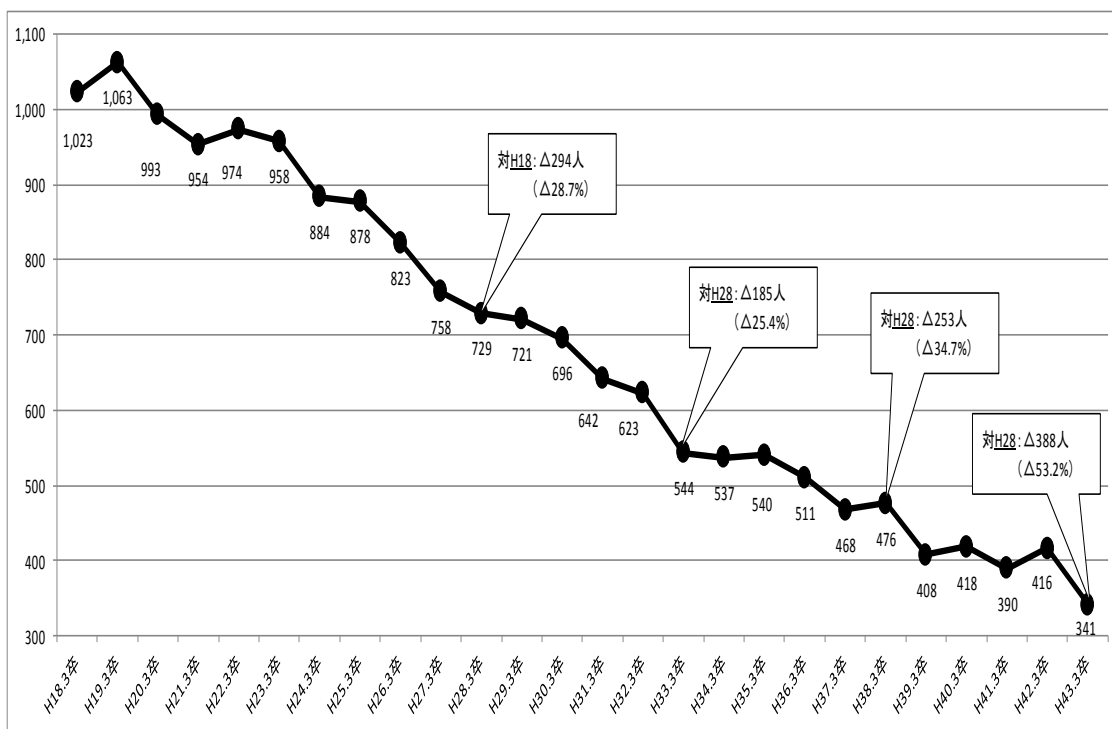

本県の中学校卒業生数の推移・将来予測

○ 全県

○ 南部

○中部

○大崎

○栗原

○登米

## ○本吉

※平成28年度データまでは実数。平成29年度以降は推計値（データ出典：学校基本調査、幼児人口調査）