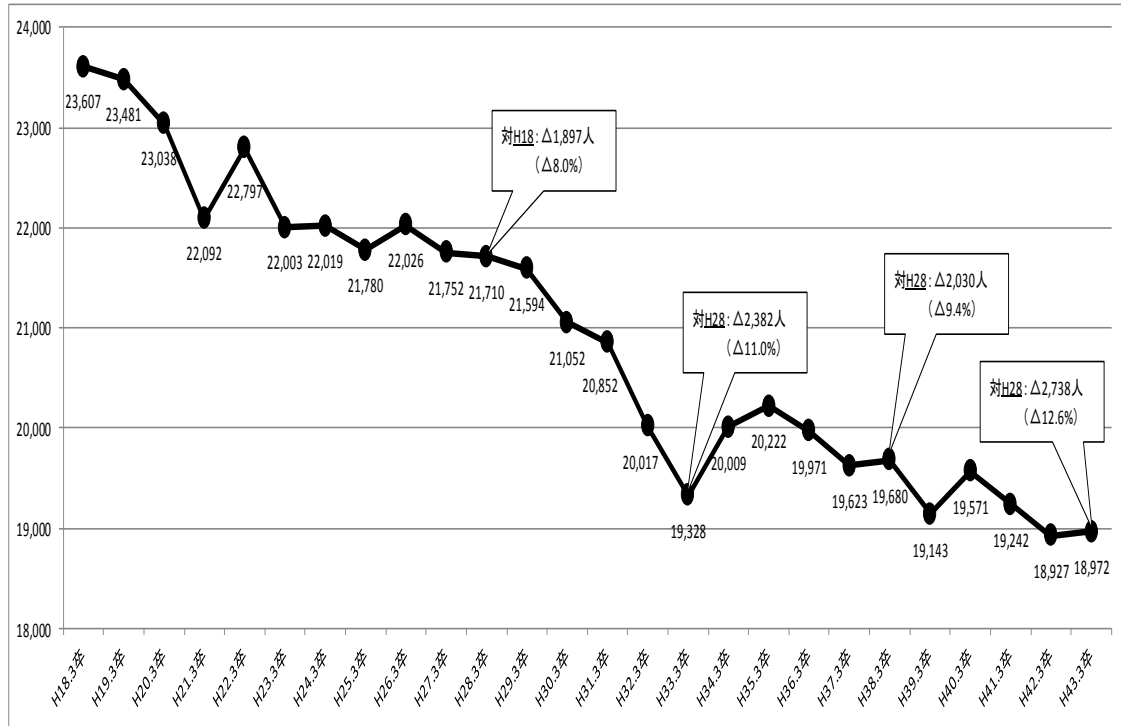

本県の中学校卒業生数の推移・将来予測

○ 全県

○ 南部

○中部

○大崎

○栗原

○登米

## ○石巻

## ○本吉

※平成28年度データまでは実数。平成29年度以降は推計値（データ出典：学校基本調査、幼児人口調査）