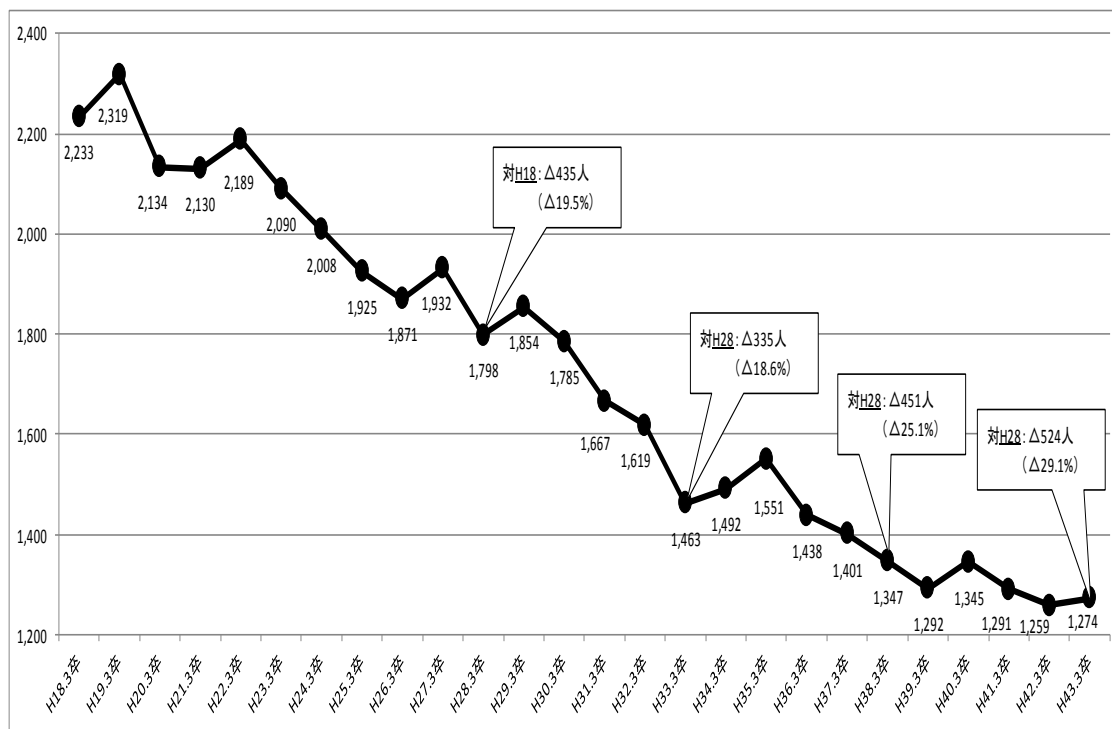

本県の中学校卒業生数の推移・将来予測

○ 全県

○ 南部

○中部

○大崎

○栗原

○登米

## ○石巻

## ○本吉

※平成28年度データまでは実数。平成29年度以降は推計値（データ出典：学校基本調査、幼児人口調査）