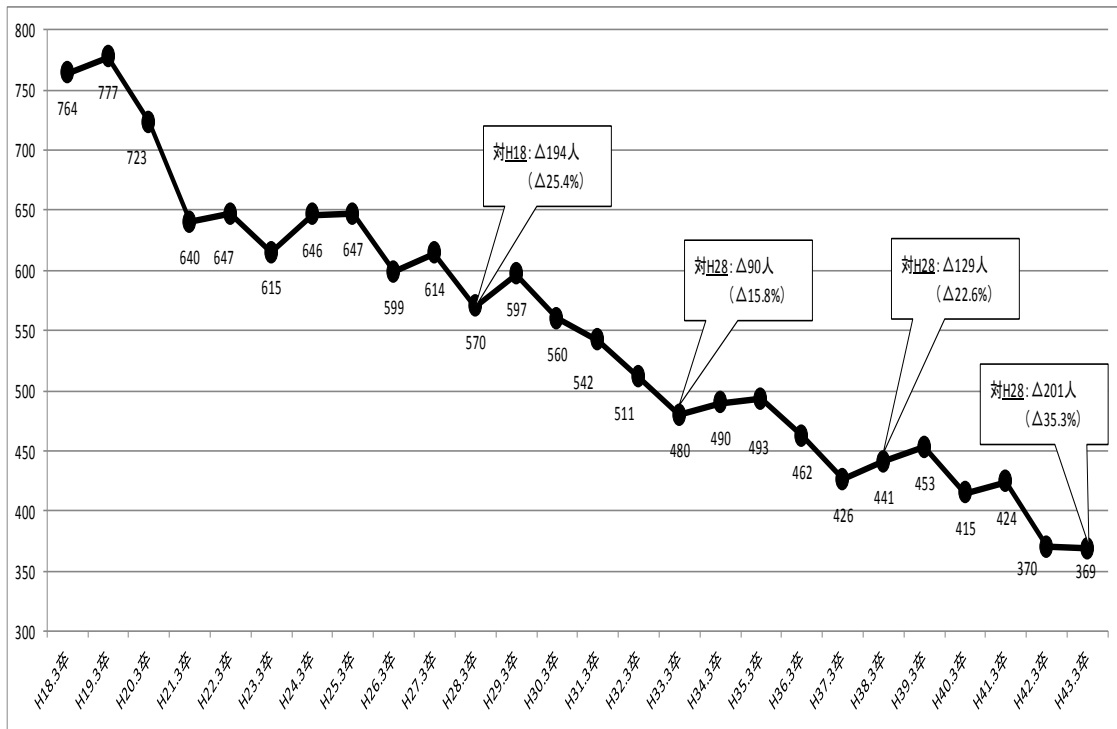

本県の中学校卒業生数の推移・将来予測

○ 全県

○ 南部

○中部

○大崎

○栗原

○登米

## ○本吉

※平成28年度データまでは実数。平成29年度以降は推計値（データ出典：学校基本調査、幼児人口調査）