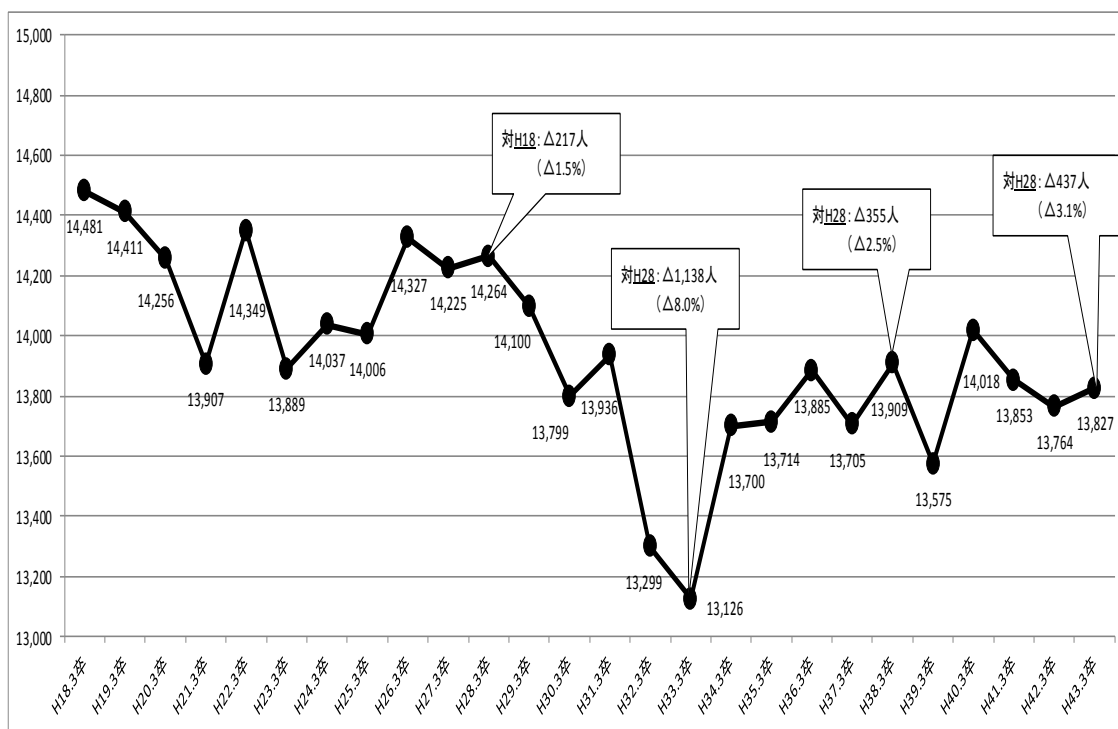

本県の中学校卒業生数の推移・将来予測

○ 全県

○ 南部

○中部

○大崎

○栗原

○登米

## ○石巻

## ○本吉

※平成28年度データまでは実数。平成29年度以降は推計値（データ出典：学校基本調査、幼児人口調査）