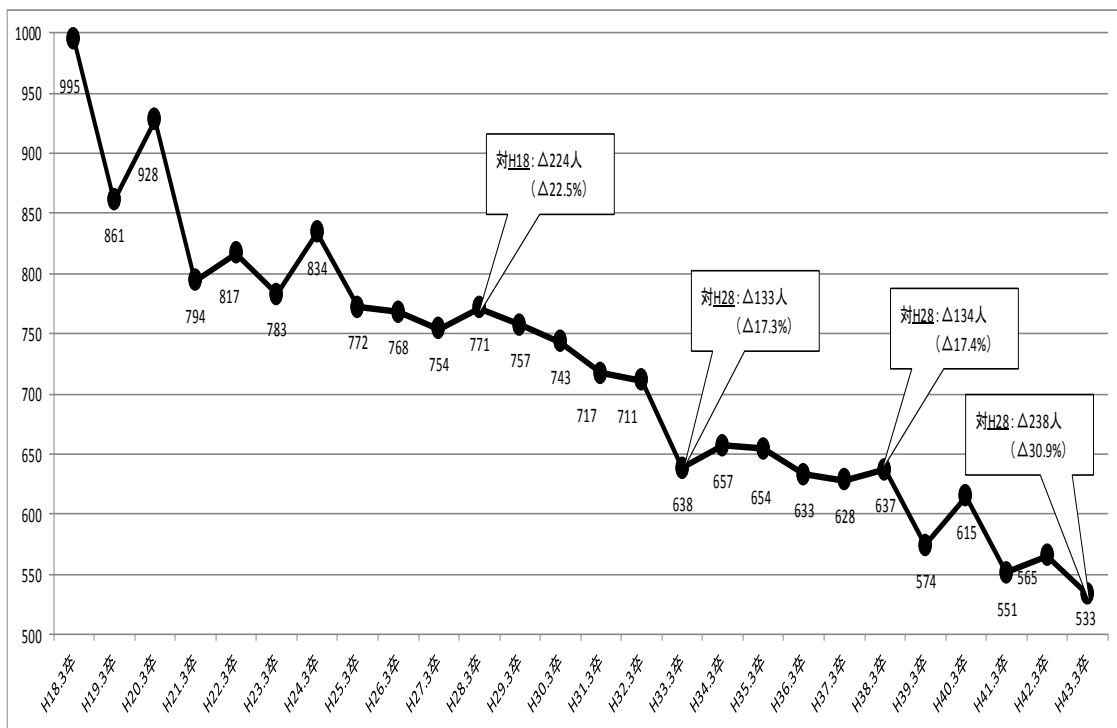

本県の中学校卒業生数の推移・将来予測

○ 全県

○ 南部

○中部

○大崎

○栗原

○登米

## ○本吉

※平成28年度データまでは実数。平成29年度以降は推計値（データ出典：学校基本調査、幼児人口調査）