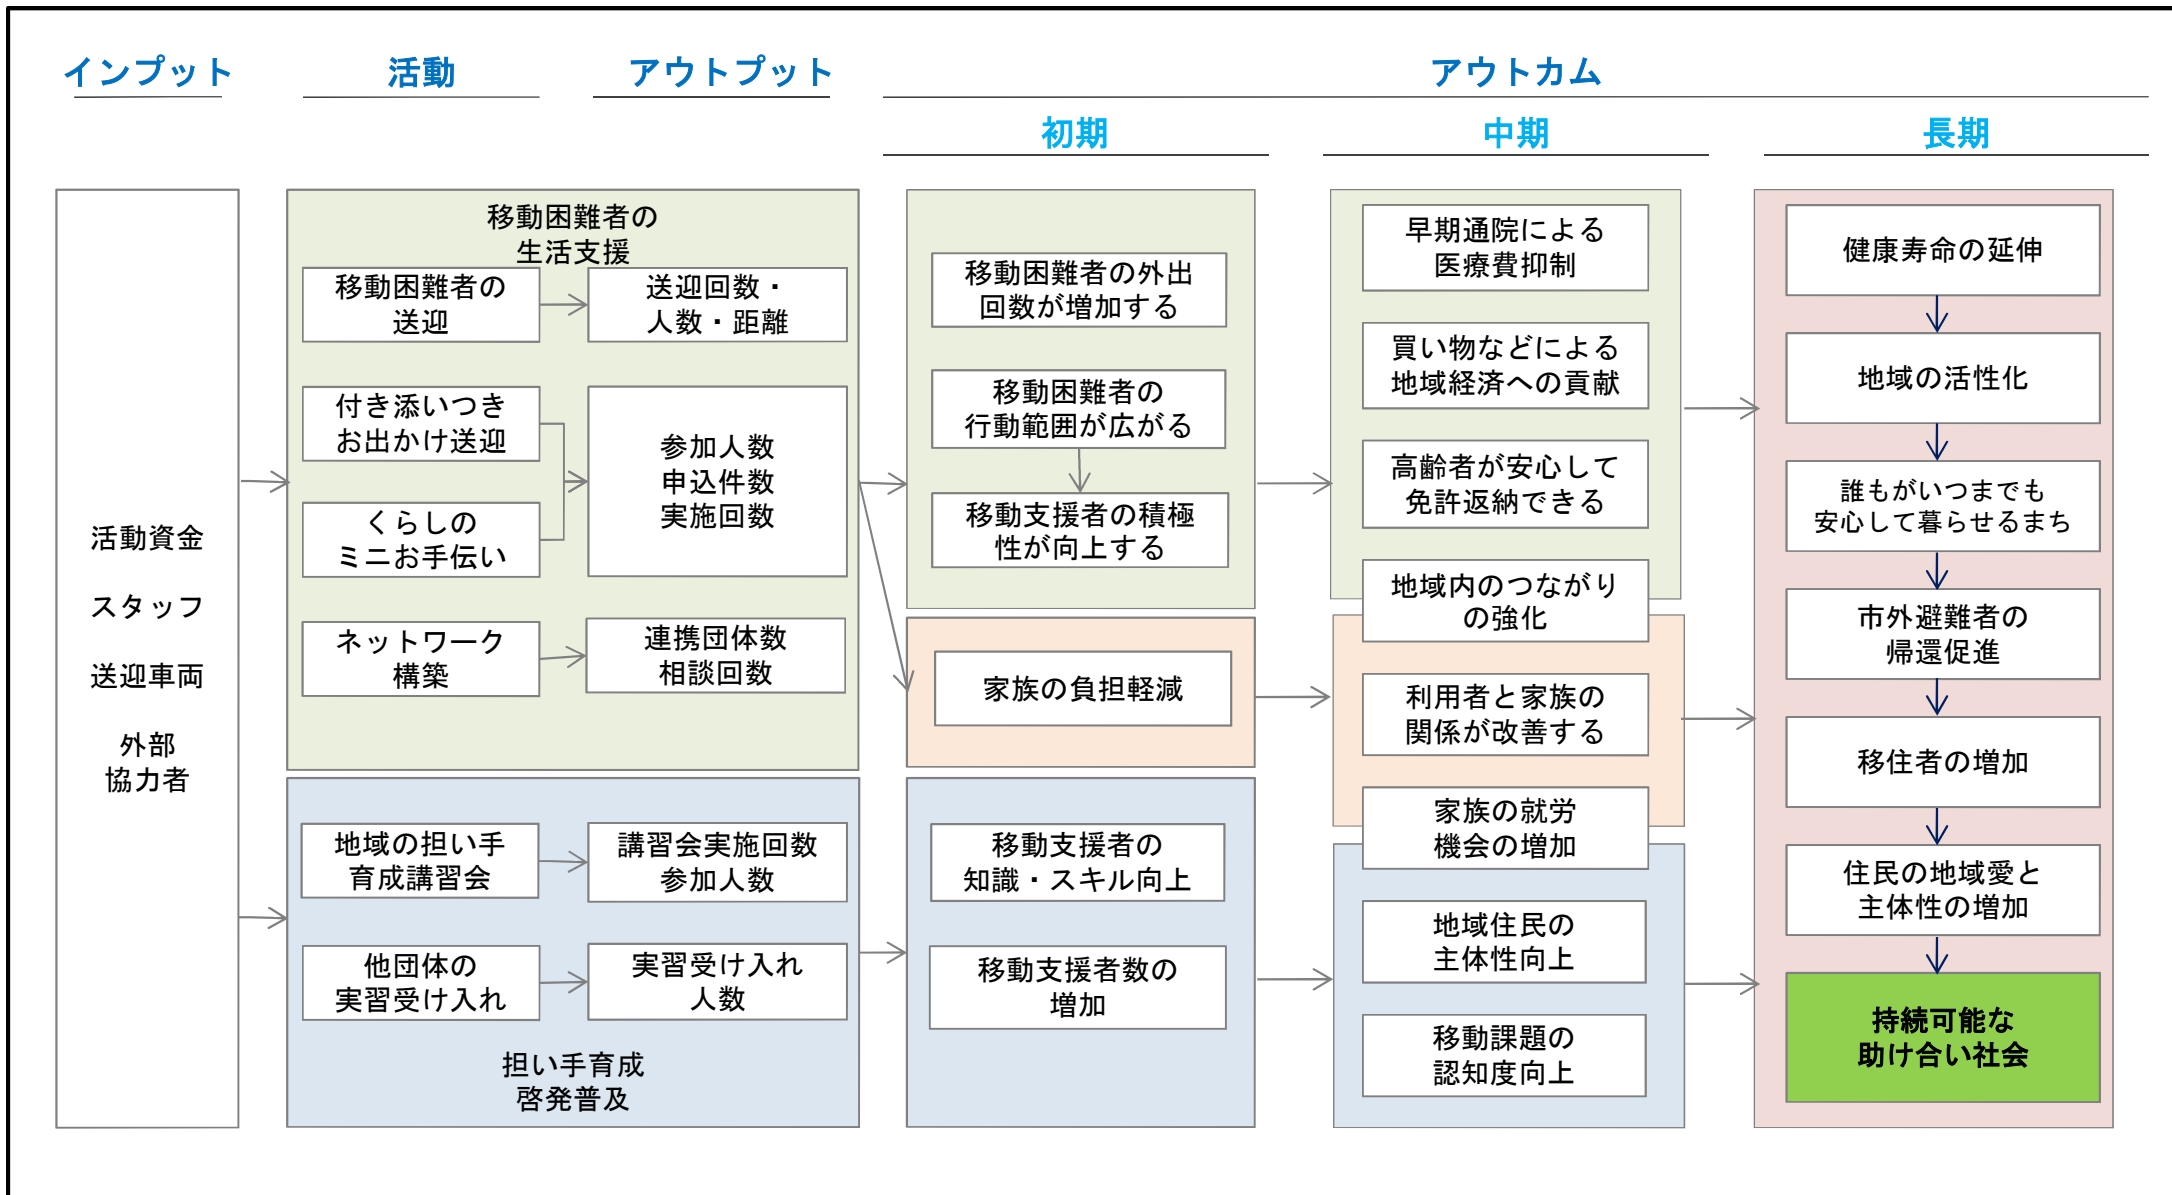

(団体名)特定非営利活動法人 移動支援Rera

(事業名)「復興」の先へ続く、地域で守る持続可能な移動とくらしの支援事業 ロジック・モデル

※事業の成果に必要な要素を図示化してください。
※見やすいようにデザインを工夫してください。
※注釈や記載例,不要な図形は削除してください。