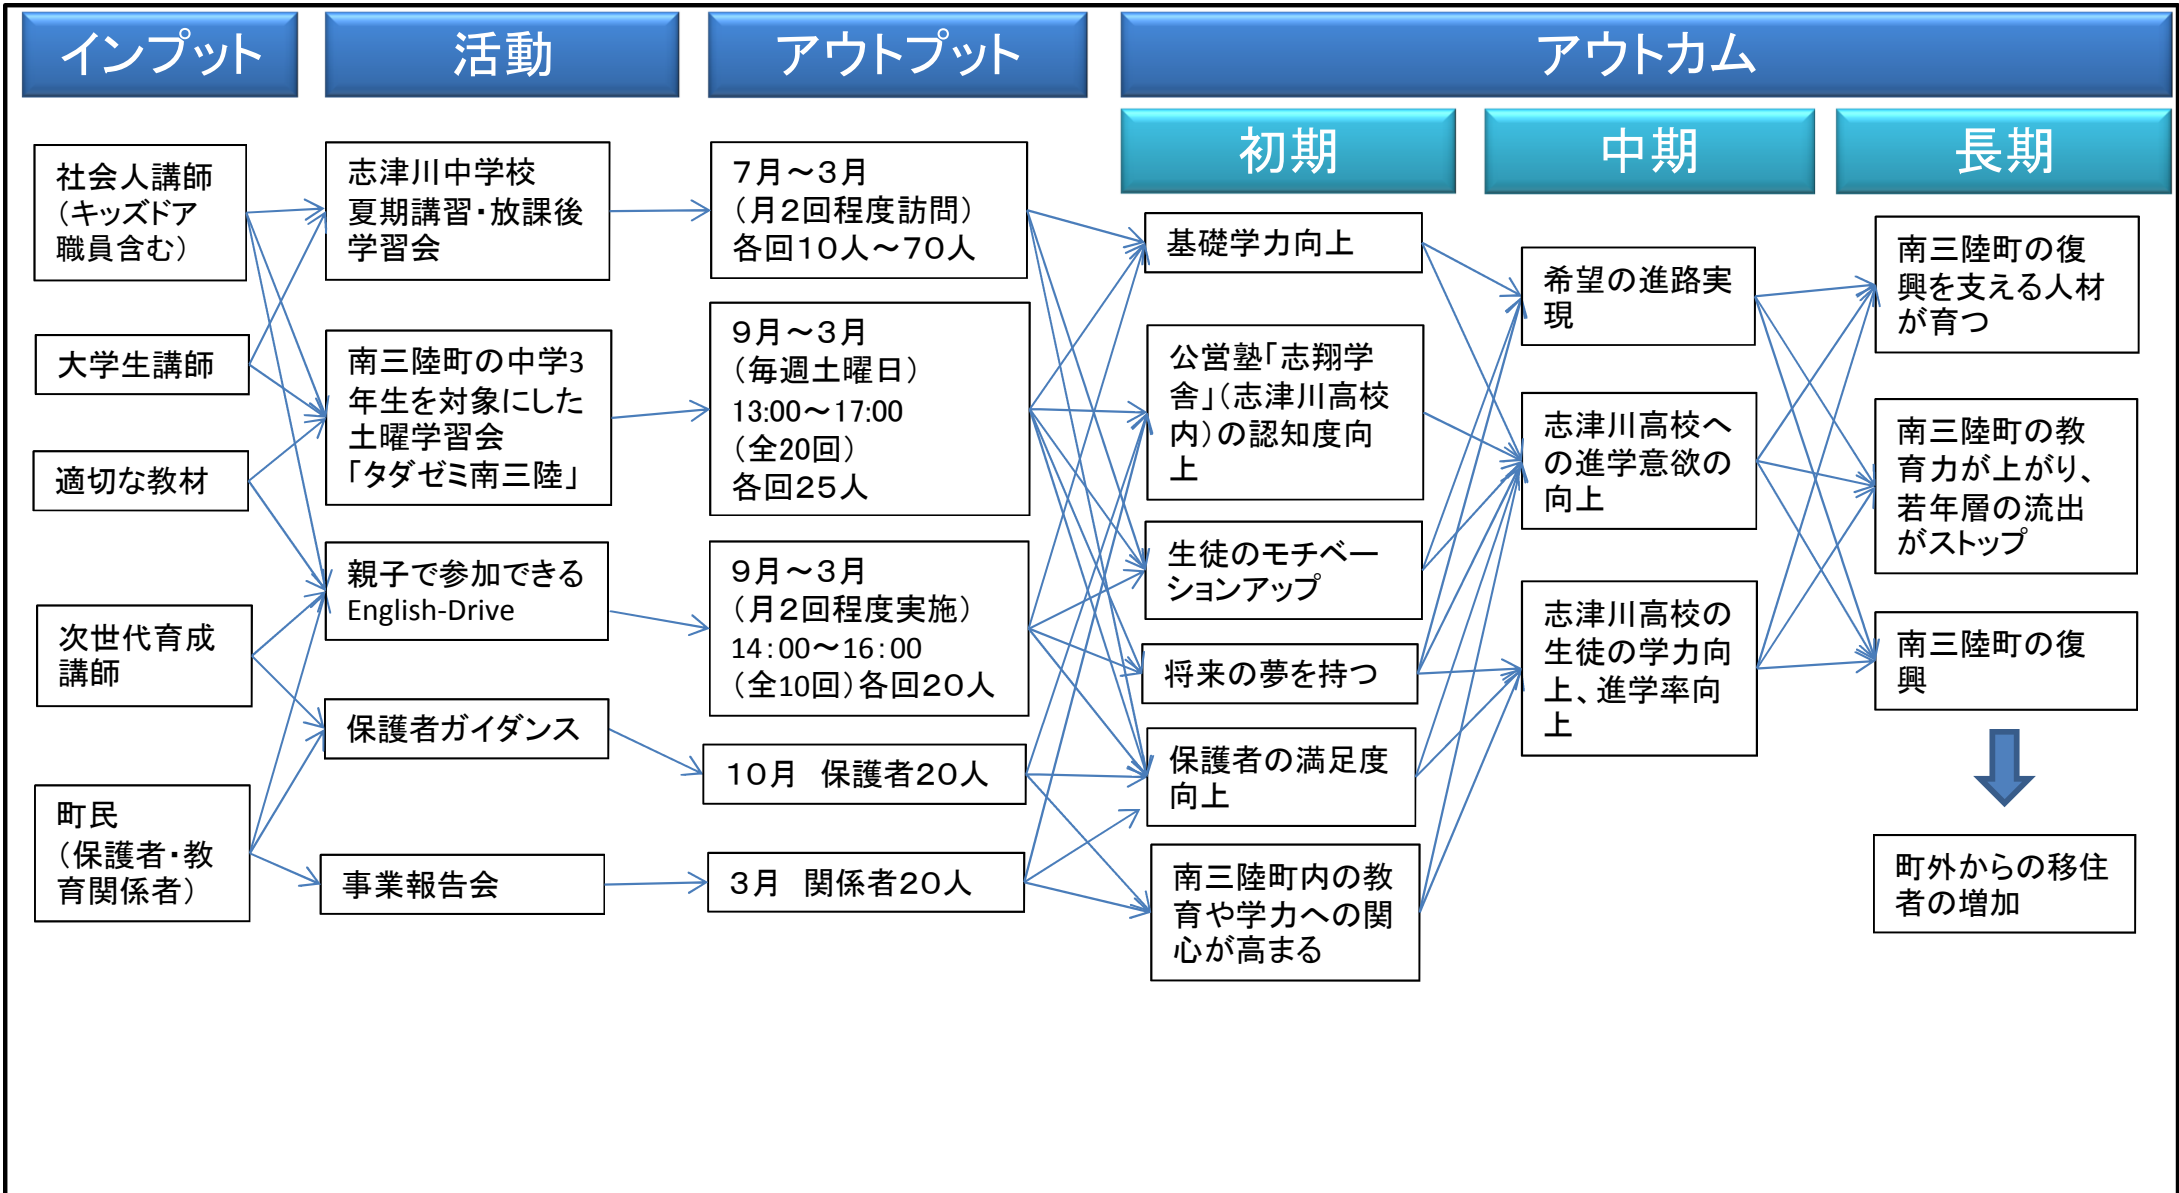

(団体名) 特定非営利活動法人キッズドア

(事業名) 教育力向上による若年人口流出防止と復興人材育成事業 ロジック・モデル

※事業の成果に必要な要素を図示化してください。
※見やすいようにデザインを工夫してください。
※注釈や記載例, 不要な図形は削除してください。