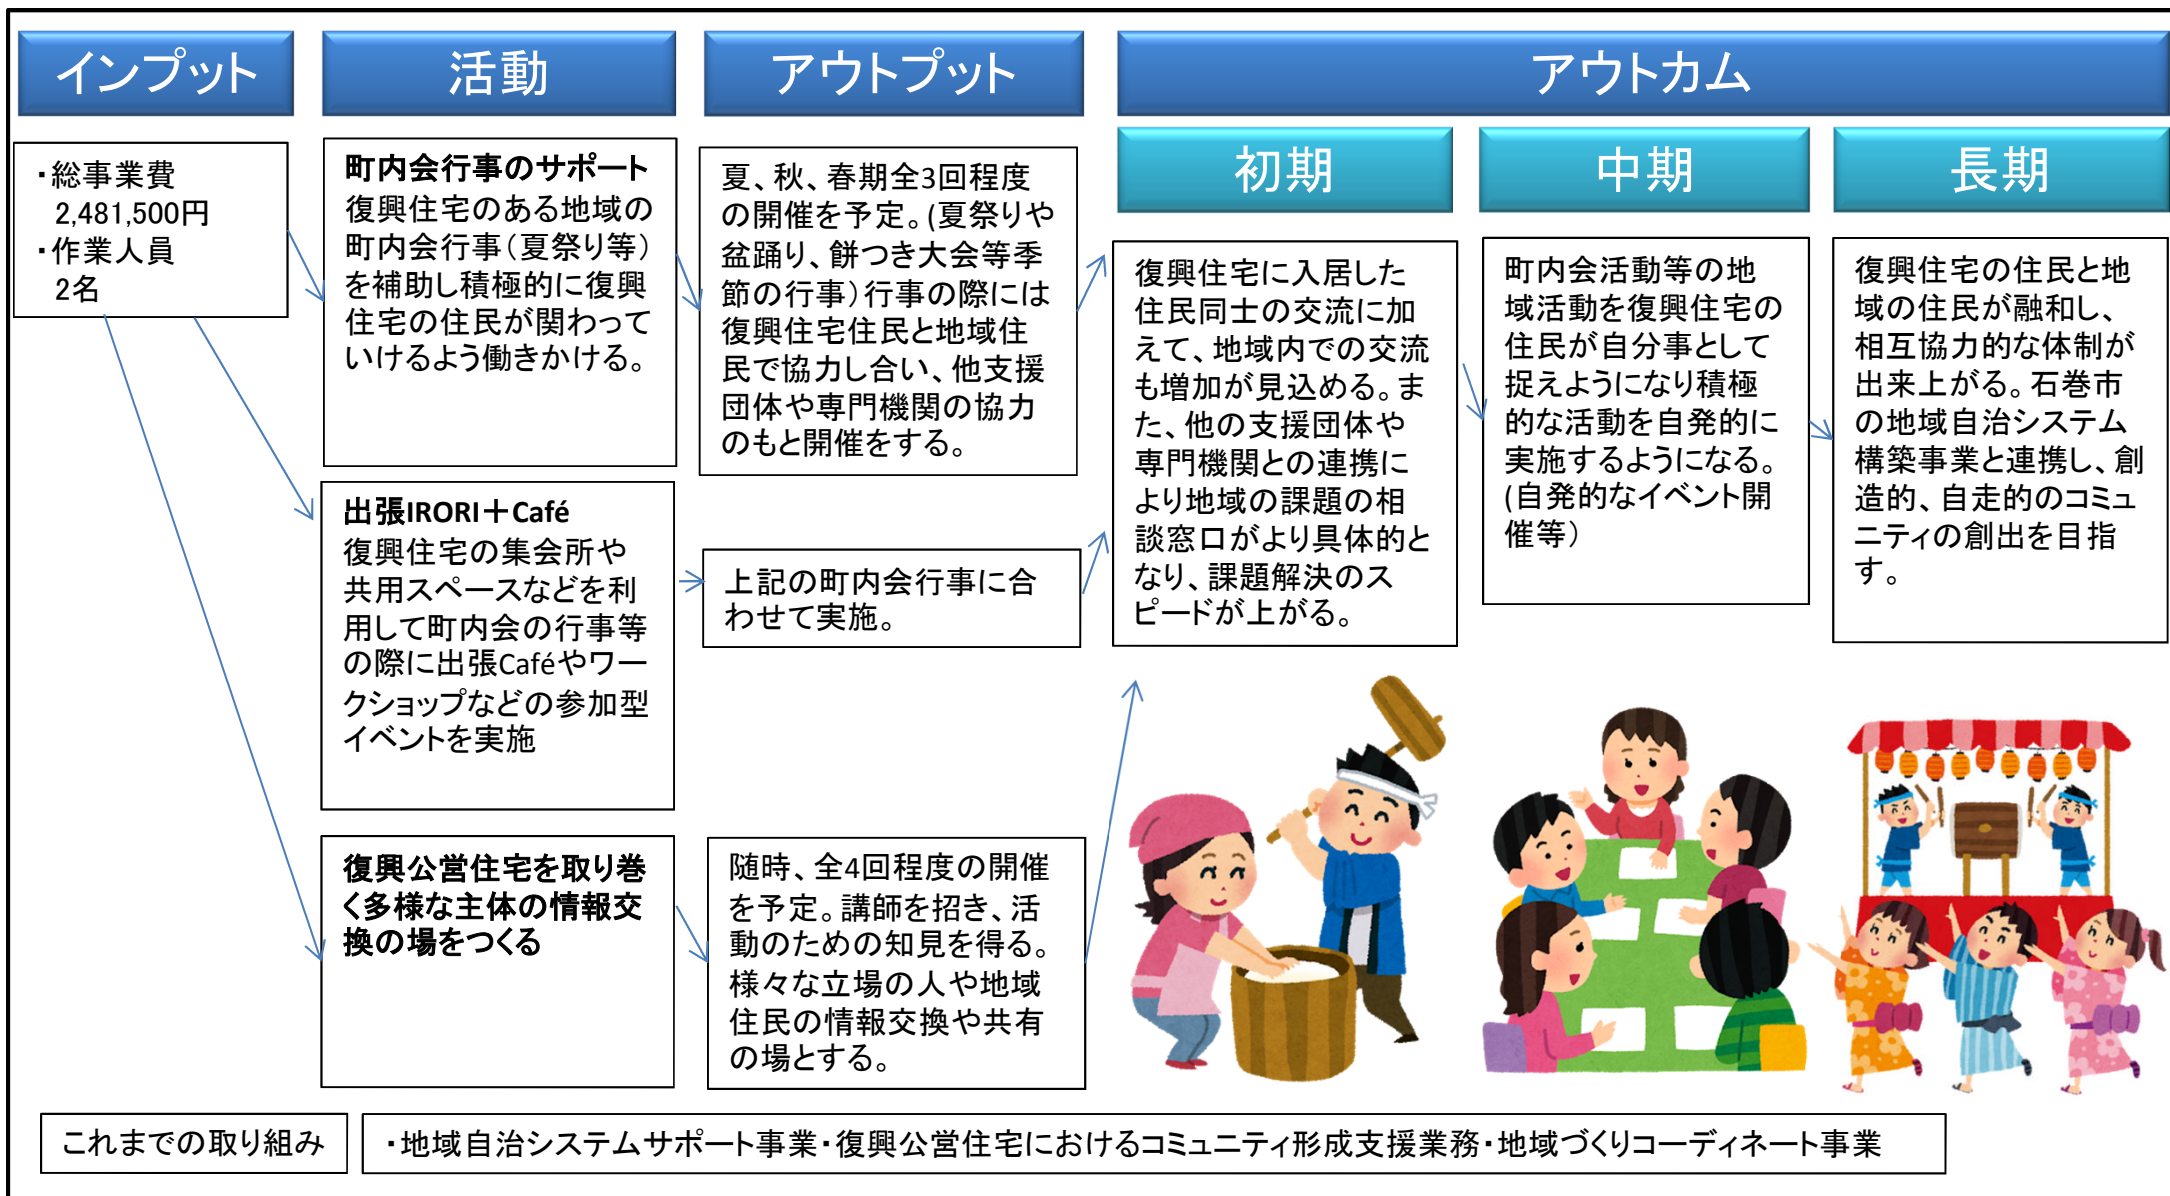

(団体名)一般社団法人ISHINOMAKI2.0

(事業名)既存町内会と復興公営住宅が融和した創造的コミュニティづくり

※事業の成果に必要な要素を図示化してください。
 ※見やすいようにデザインを工夫してください。
 ※注釈や記載例,不要な図形は削除してください。