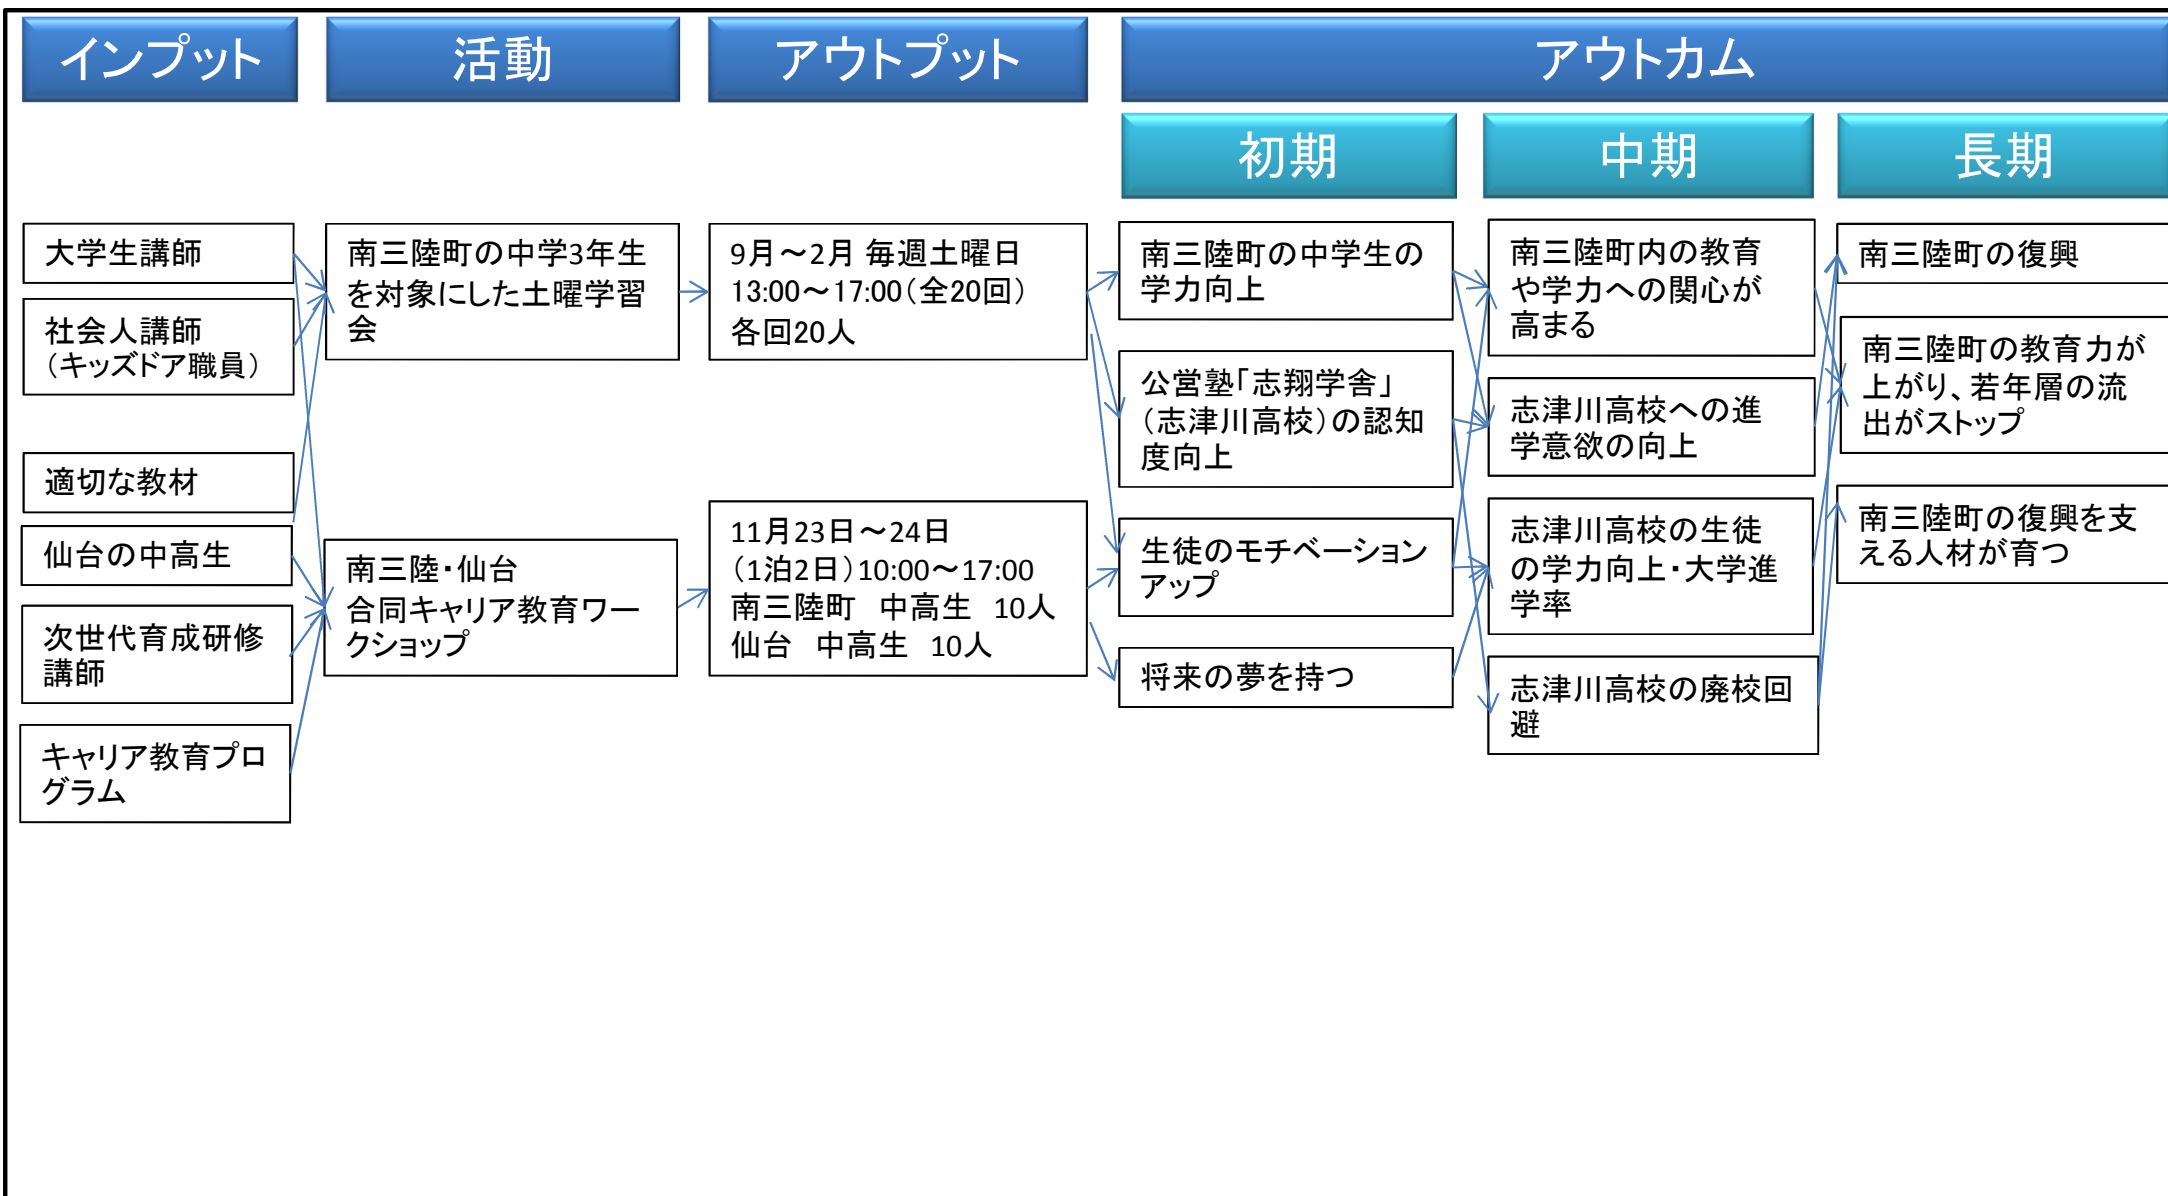

(団体名) 特定非営利活動法人キッズドア

(事業名) 教育力向上による若年人口流出防止と復興人材育成事業 ロジック・モデル

※事業の成果に必要な要素を図示化してください。
※見やすいようにデザインを工夫してください。
※注釈や記載例,不要な図形は削除してください。